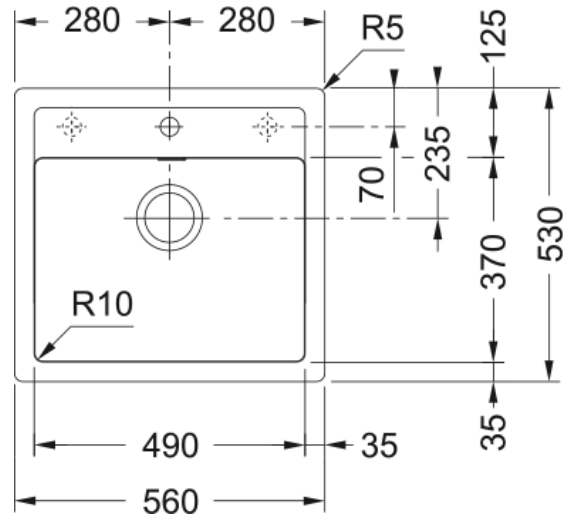

# SIRIUS SID 610 MUSTA | 114.0254.325

### Mitat

Ulkoisen koko: oikealta vasem	560.0
Ulkoisen koko: edestä taakse	530.0
Allas 1 koko: oikealta vasem	530.0
Allas 1 koko: edestä taakse	390.0
Allas 1 : syvyys	200.0
Upotusaukon koko:oikealt vasem	540.0
Upotusaukon koko: edest taakse	495.0