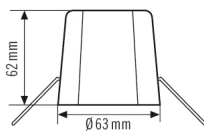

Mitat	Korkeus/syvyys 62 mm, Ø 63 mm
Paino	30 g
Materiaali	Polypropeeni (PP)
Väri	valkoinen

Mittapiirros

Yksityiskohtainen tuotekuvaus

- Asennuskaari ja pölysuojarasiasta koostuva kattouputussarja
- Monille kattoon asennettaville liikeilmaisimille sarjojen MD-C ja kattoon asennettaville läsnäoloilmaisimille sarjojen PD-C