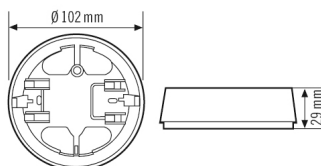

Mittapiirros

Yksityiskohtainen tuotekuvaus