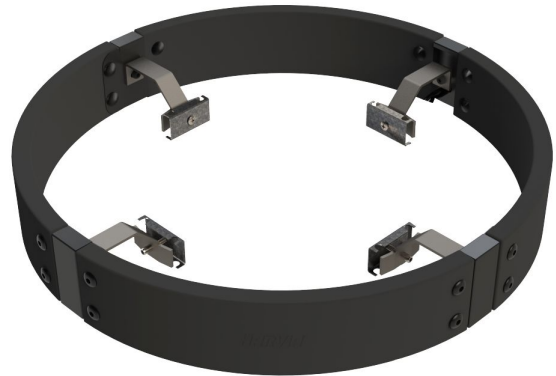

# HARVIA LEGEND

HPO3

Harvian Legend-suojakaide säästää tilaa ja varmistaa tyylikkäällä tavalla saunasi turvallisuuden.

## Edut

- Suojakaide Legend-kiukaaseen
- Kiukaaseen helposti kiinnitettävä suojakaide säästää tilaa
- Suojakaiteita on mahdollista kiinnittää kiukaaseen useampi kerrallaan
- Asennuskorkeuden voi valita asennuksen yhteydessä
- Suojakaiteen puuosat ovat mustaksi käsiteltyä lämpökäsiteltyä koivua

## Ominaisuudet

Materiaali (pää-materiaali) : Puu

K x L x S : 80.0 x 520.0 x 520.0 mm

Nettopaino (kg) : 2.5

Asennuskohde : Muu

ID	GTIN	Lähtöteho (kW)	Saunan tilavuus min - max m3
HPO3	6417659030885		