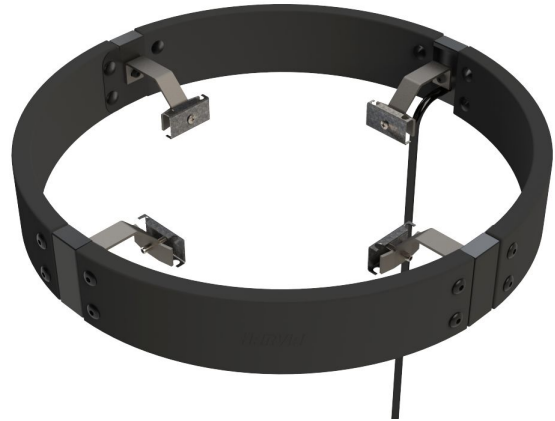

HARVIA LEGEND

HPO3L

Harvia Legend valaistu suojakaiteella varmistat saunasi turvallisuuden tyylistä tinkimättä ja tilaa säästäen.

Edut

- Valaistu suojakaide Legend-kiukaaseen
- Kiukaan yläosaan kiinnitettävä suojakaide säästää tilaa ja tuo turvallisuutta saunaan
- LED-valaistuksella toteutettu valkoinen epäsuora valaistus valaisee Legend-kiukaan kivipinnan ja kiukaan ympäristön suojakaiteen alapuolelta
- Suojakaiteen puuosat ovat mustaksi käsiteltyä lämpökäsiteltyä koivua

Ominaisuudet

Nettopaino (kg) : 2.5

K x L x S : 80.0 x 520.0 x 520.0 mm

ID	GTIN	Lähtöteho (kW)	Saunan tilavuus min - max m3
HPO3L	6417659030892		

Lisätarvikkeet

HPOE1104

HPOE704

HPO704XE

HPO1104XE

Tekniset yksityiskohdat

Tekniset tiedot	Tyyppi / attribuutti	HP03L
	Väri (tuotteen markkinointiväri)	Musta
Mitat	Tuotteen leveys (mm)	520
	Tuotteen korkeus (mm)	80
	Tuotteen syvyys (mm)	520
	Nettopaino (kg)	2.5
	Bruttopaino (kg)	2.3
	Myyntipakkauksen leveys	350
	Myyntipakkauksen korkeus	100
	Myyntipakkauksen syvyys	185