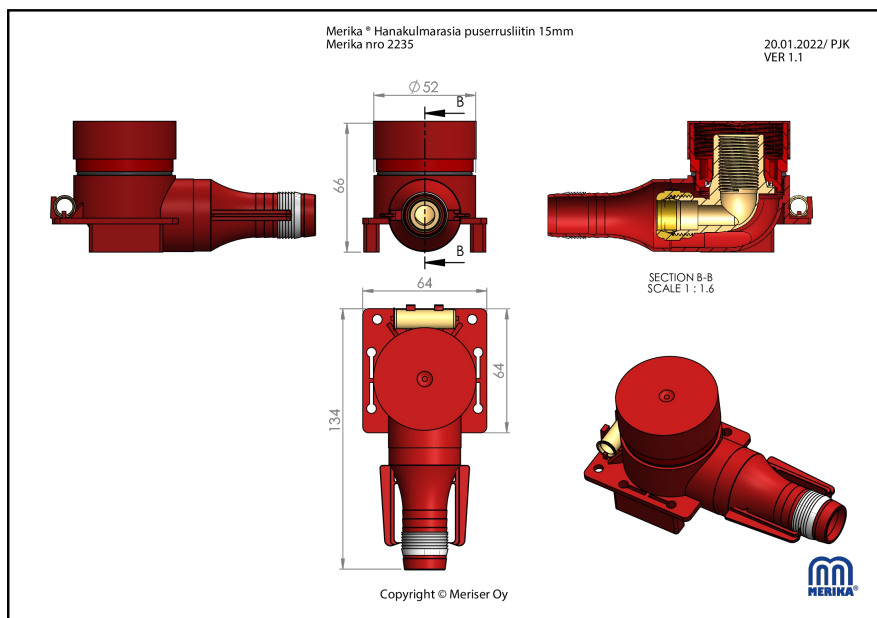

Merika hanakulmarasia 15 mm STF matala

Merika koodi

2235

Lvi numero

2014157

EAN koodi

6415820141576

Varaosat

Merika koodi

- Vesitiivis
- Tukiholkin pidikkeellä
- Matala malli, asennussyvyys 40 mm
- Suojaputken pidikkeellä ja tiivisteellä
- Messinkiosa koeponnistettu ja tyyppihyväksytty