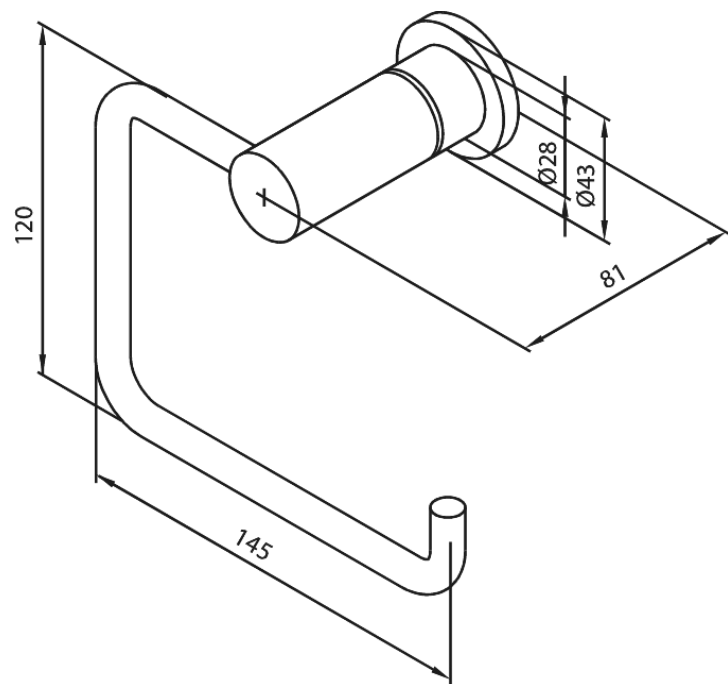

Silhouet

# WC-paperiteline

**Tuotenumero:** 483070000  
**Pinta:** Kromi  
**Sarja:** Silhouet

**EAN:** 5708516017509

FM Mattsson Mora Group Finland Oy  
FI-00880 Helsinki, Sahaajankatu 24

Puh. +358 20 7411960 info-finland@fmmattssongroup.com