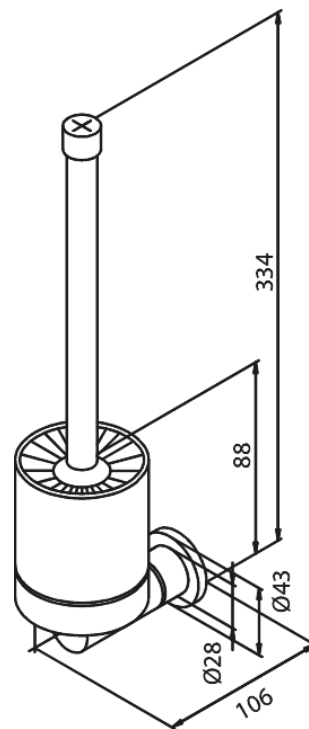

Silhouet

WC-harja ja teline

Tuotenumero: 483010000
Pinta: Kromi
Sarja: Silhouet

EAN: 5708516432029

FM Mattsson Mora Group Finland Oy
FI-00880 Helsinki, Sahaajankatu 24

Puh. +358 20 7411960 info-finland@fmmattssongroup.com