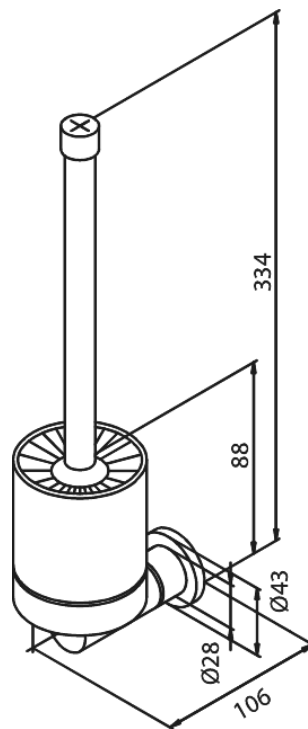

Silhouet

WC-harja ja teline

Tuotenumero: 483016100
Pinta: Mattamusta
Sarja: Silhouet

LVI: 5778267
EAN: 5708516831600

FM Mattsson Mora Group Finland Oy
FI-00880 Helsinki, Sahaajankatu 24

Puh. +358 20 7411960 info-finland@fmmattssongroup.com