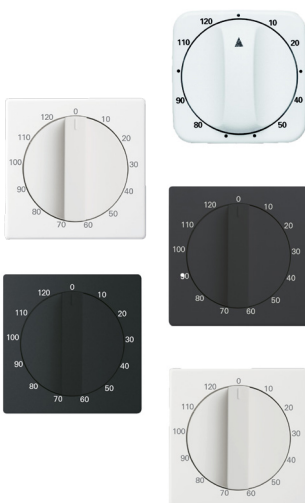

Ominaisuudet

- Ajastusaika 120 min
- Sähkölaitteiden aika-ohjelmoitu kytkentä
- Nimellisjännite: 230 V~, +10 % / -10 %
- Nimellisvirta: 16 A, cos φ0,25
- IP20
- Ruuvikiinnitys

Tilaustiedot

Tyyppi	Snro	Kuvaus	Pakkauskoko
1071 U	26 196 21	Koje, mekaaninen ajastin	1/10
1771-214-103	26 196 22	Keskiö, Jussi, valkoinen	1/10
1771-84-103	26 196 23	Keskiö, Impressivo, valkoinen	1/10
1771-81-103	26 196 24	Keskiö, Impressivo, antrasiitti	1/10
1771-83-103	26 196 25	Keskiö, Impressivo, alumiini	1/10
1771-885-103	26 196 26	Keskiö, Impressivo, matta musta	1/10
1771-884-103	26 196 27	Keskiö, Impressivo, matta valkoinen	1/10