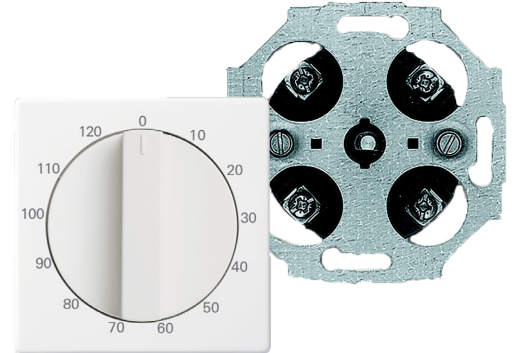

10/2022

Jussi ja IMPRESSIVO® mekaaninen ajastin

Sähkölaitteiden ohjausta ja energiasäästöjä

Mekaaninen Jussi ja IMPRESSIVO® -ajastin erilaisten sähkölaitteiden ohjaukseen. 2-napaisen ajastimen ajastusaika valittavissa 0-120 minuutin välillä. Ajastin auttaa säästämään energiaa ja tuo turvaa, kun sähkölaitteet sammuvat halutun ajan jälkeen.

Ominaisuudet

- Ajastusaika 120 min
- Sähkölaitteiden aika-ohjelmoitu kytkentä
- Nimellisjännite: 230 V~, +10 % / -10 %
- Nimellisvirta: 16 A, cos φ0,25
- IP20
- Ruuvikiinnitys

Tilaustiedot

Tyyppi	Snro	Kuvaus	Pakkauskoko
1071 U	26 196 21	Koje, mekaaninen ajastin	1/10
1771-214-103	26 196 22	Keskiö, Jussi, valkoinen	1/10
1771-84-103	26 196 23	Keskiö, Impressivo, valkoinen	1/10
1771-81-103	26 196 24	Keskiö, Impressivo, antrasiitti	1/10
1771-83-103	26 196 25	Keskiö, Impressivo, alumiini	1/10
1771-885-103	26 196 26	Keskiö, Impressivo, matta musta	1/10
1771-884-103	26 196 27	Keskiö, Impressivo, matta valkoinen	1/10