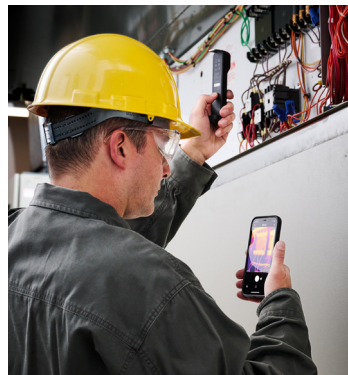

# FLIR ONE™ EDGE PRO

Langattomasti yhdistettävä lämpökamera  
iOS ja Android älylaitteille

FLIR ONE Edge Pro on innovatiivinen ja kestävä lämpökamera, joka yhdistyy langattomasti älylaitteeseen mahdollisten vaikeasti saavutettavien kohteiden kuvaamisen etäkäyttöominaisuuden avulla - vaihtoehtoisesti FLIR ONE Edge Pro voidaan kiinnittää klipsin avulla puhelimeen tai tablettiin, jolloin käyttö on mahdollista myös yhdellä kädellä. VividIR ja MSX kuvanparannustekniikoiden ansiosta lämpökuvana on selkeä ja kirkas myös haastavista kuvakulmista kuvattaessa. FLIR Ignite pilvipalvelu mahdollistaa kuvien ja videoiden lataamisen ja tallentamisen pilvipalveluun ja niiden helpon editoinnin, organisoimisen ja jakamisen. Kamera soveltuu käytettäväksi iOS ja Android älylaitteiden kanssa.

## HELPOTA KUVAAMISTA VAIKEISSA KOHTEISSA

Mittaa ja tarkasta myös vaikeasti saavutettavat kohteet haastavista kuvakulmista etäkäyttöominaisuuden ansiosta

- Tarkasta vaaralliset kohteet turvallisesti etäkäyttöominaisuuden avulla jopa 30 m etäisyydeltä
- Käytä yhdellä kädellä kiinnittämällä FLIR ONE Edge Pro puhelimeen tai tablettiin
- Tarkasta kohteet joita ei perinteisellä lämpökameralla pysty kuvaamaan käyttämällä FLIR ONE Edge Pro lämpökameraa yhdellä kädellä ja toisella kädellä älylaitetta johon kamera on yhdistetty

## KORKEALUOKKAISET KUVAT JA SUORITUSKYKY

Tarkasta kohteet ja luo kirkkaat ja selkeät kuvat FLIR kuvanparannusteknologian avulla

- Tunnista kuvattavat kohteet lämpökuvasta FLIR MSX yhdistelmälämpökuvan avulla
- 160x120 resoluution IR-ilmaisin ja VividIR kuvanparannus joka yhdistää usean kuvan yhdeksi kuvaksi tuottavat kirkkaita ja selkeitä kuvia
- Mittaa lämpötiloja jopa 400°C asti
- Kestävä kotelointi ja akunkesto jopa 1,5 tuntia