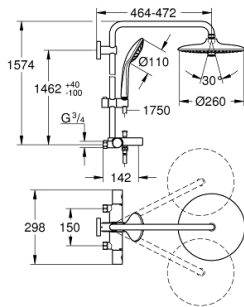

26 708 001 EUPHORIA SYSTEM 260 SUIHKUJÄRJESTELMÄ AMMETERMOSTAATILLA SEINÄASENNUKSEEN

TUOTESELOSTE (1/2)

- Colour: Kromi
- Sisältää:
- Vaakasuora kääntyvä 450 mm suihkuvarsi
- Termostaatti Aquadimmer vaihtimella.
- Mahdollistaa vaihdon tuotteeseen:
- Kattosuihku Euphoria 260 (26 457)
- Rain, SmartRain, Jet
- Varustettu pallonivelellä
- Kääntökulma $\pm 15^\circ$
- Ammeen juoksuputki
- erillinen vaihdin käsisisuihuun
- Käsisisuihku Euphoria 110 Massage (27 239 000)
- 3 suihkutustapaa:
- Rain, Massage, SmartRain
- Säädettävä korkeus käsisisuihulle liukuelementin avulla
- Silverflex suihkuletku 1750 mm (28 388 000)
- ilman liittimiä
- GROHE TurboStat kompakti patruuna vaha lämpöelementillä
- GROHE SafeStop lämpötilan rajoitus (38 °C)
- GROHE SafeStop Plus vaihtoehtoinen 43°C lämpötilarajoitin
- GROHE DreamSpray -teknologia saa veden virtaamaan tasaisesti kaikista suuttimista
- GROHE Long-Life Shine kromiviimeistely
- GROHE SprayDimmer (Portaaton virtauksen pienennys)
- GROHE Water Saving 9,5 l/min -virtauksenrajoitin
- GROHE FastFixation ylempi kiinnike säädettävissä
- Sisäänrakennettu WaterGuide pidentää käyttöikää
- SpeedClean-kalkinpoistojärjestelmä
- Twistfree estää suihkuletkun kiertymisen
- Yhteensopiva suorälämmittimen kanssa jossa on vähintään 18 kW/h
- Minimivirtausnopeus 7 l/min.