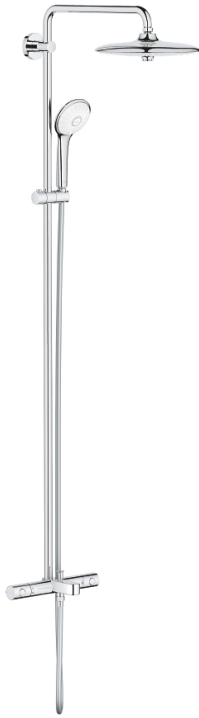

26 708 001 EUPHORIA SYSTEM 260 SUIHKUJÄRJESTELMÄ AMMETERMOSTAATILLA SEINÄASENNUKSEEN

TUOTESELOSTE (1/2)

- Colour: Kromi
- Sisältää:
- Vaakasuora kääntyvä 450 mm suihkuvarsi
- Termostaatti Aquadimmer vaihtimella.
- Mahdollistaa vaihdon tuotteeseen:
- Kattosuihku Euphoria 260 (26 457)
- Rain, SmartRain, Jet
- Varustettu pallonivelellä
- Kääntökulma $\pm 15^\circ$
- Ammeen juoksuputki
- erillinen vaihdin käsisisuihuun
- Käsisisuihku Euphoria 110 Massage (27 239 000)
- 3 suihkutustapaa:
- Rain, Massage, SmartRain
- Säädettävä korkeus käsisisuihulle liukuelementin avulla
- Silverflex suihkuletku 1750 mm (28 388 000)
- ilman liittimiä
- GROHE TurboStat kompakti patruuna vaha lämpöelementillä
- GROHE SafeStop lämpötilan rajoitus (38 °C)
- GROHE SafeStop Plus vaihtoehtoinen 43°C lämpötilarajoitin
- GROHE DreamSpray -teknologia saa veden virtaamaan tasaisesti kaikista suuttimista
- GROHE Long-Life Shine kromiviimeistely
- GROHE SprayDimmer (Portaaton virtauksen pienennys)
- GROHE Water Saving 9,5 l/min -virtauksenrajoitin
- GROHE FastFixation ylempi kiinnike säädettävissä
- Sisäänrakennettu WaterGuide pidentää käyttöikää
- SpeedClean-kalkinpoistojärjestelmä
- Twistfree estää suihkuletkun kiertymisen
- Yhteensopiva suorälämmittimen kanssa jossa on vähintään 18 kW/h
- Minimivirtausnopeus 7 l/min.

Pure Freude
an Wasser

**26 708 001 EUPHORIA SYSTEM 260 SUIHKUJÄRJESTELMÄ AMMETERMOSTAATILLA
SEINÄASENNUKSEEN**

TUOTESELOSTE (2/2)

- Professional Edition

26 708 001 EUPHORIA SYSTEM 260 SUIHKUJÄRJESTELMÄ AMMETERMOSTAATILLA SEINÄASENNUKSEEN