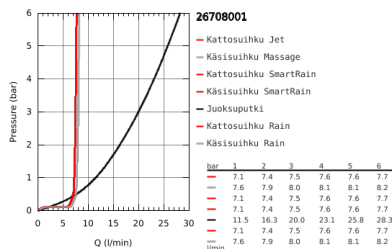

26 708 001 EUPHORIA SYSTEM 260 SUIHKUJÄRJESTELMÄ AMMETERMOSTAATILLA SEINÄASENNUKSEEN

TUOTESELOSTE (1/2)

- Colour: Kromi
- Sisältää:
- Vaakasuora kääntyvä 450 mm suihkuvarsi
- Termostaatti Aquadimmer vaihtimella.
- Mahdollistaa vaihdon tuotteeseen:
- Kattosuihku Euphoria 260 (26 457)
- Rain, SmartRain, Jet
- Varustettu pallonivelellä
- Kääntökulma $\pm 15^\circ$
- Ammeen juoksuputki
- erillinen vaihdin käsisisuihuun
- Käsisisuihku Euphoria 110 Massage (27 239 000)
- 3 suihkutustapaa:
- Rain, Massage, SmartRain
- Säädettävä korkeus käsisisuihulle liukuelementin avulla
- Silverflex suihkuletku 1750 mm (28 388 000)
- ilman liittimiä
- GROHE TurboStat kompakti patruuna vaha lämpöelementillä
- GROHE SafeStop lämpötilan rajoitus (38 °C)
- GROHE SafeStop Plus vaihtoehtoinen 43°C lämpötilarajoitin
- GROHE DreamSpray -teknologia saa veden virtaamaan tasaisesti kaikista suuttimista
- GROHE Long-Life Shine kromiviimeistely
- GROHE SprayDimmer (Portaaton virtauksen pienennys)
- GROHE Water Saving 9,5 l/min -virtauksenrajoitin
- GROHE FastFixation ylempi kiinnike säädettävissä
- Sisäänrakennettu WaterGuide pidentää käyttöikää
- SpeedClean-kalkinpoistojärjestelmä
- Twistfree estää suihkuletkun kiertymisen
- Yhteensopiva suorälämmittimen kanssa jossa on vähintään 18 kW/h
- Minimivirtausnopeus 7 l/min.