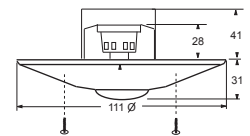

6814U

Nimi: BasicLINE perus

Vahti-Jussi® BasicLINE perus, valkoinen

BasicLINE

Tyyppi: 6814U

EAN: 4011395148044

Snro: 2619332

Kuvaus: Yleiskäyttöinen läsnäolotunnistin sisätiloihin. Valvonta-alue 360°Ø 7m, kun laite on asennettu 2,5m korkeuteen. Valaistustason säätö 10 - 2000lux, katkaisuviive 5s - 30min. ja asennuskorkeus 2 - 4 metriä, IP40. Sivuohjaimena voidaan käyttää sulkeutuvia painonappeja. Uppoasennus alakattoon jousilukituksella tai koje/jakorasiaan, jolloin jouset on irroitettava.

Pakkaus: 1/24

Yksikkö: KPL

Tekniset tiedot
Mitat

Mitat 111x111x59 mm

Luokat

Kotelointiluokka IP40

Elektroniiikka

Valvonta-alue 360°