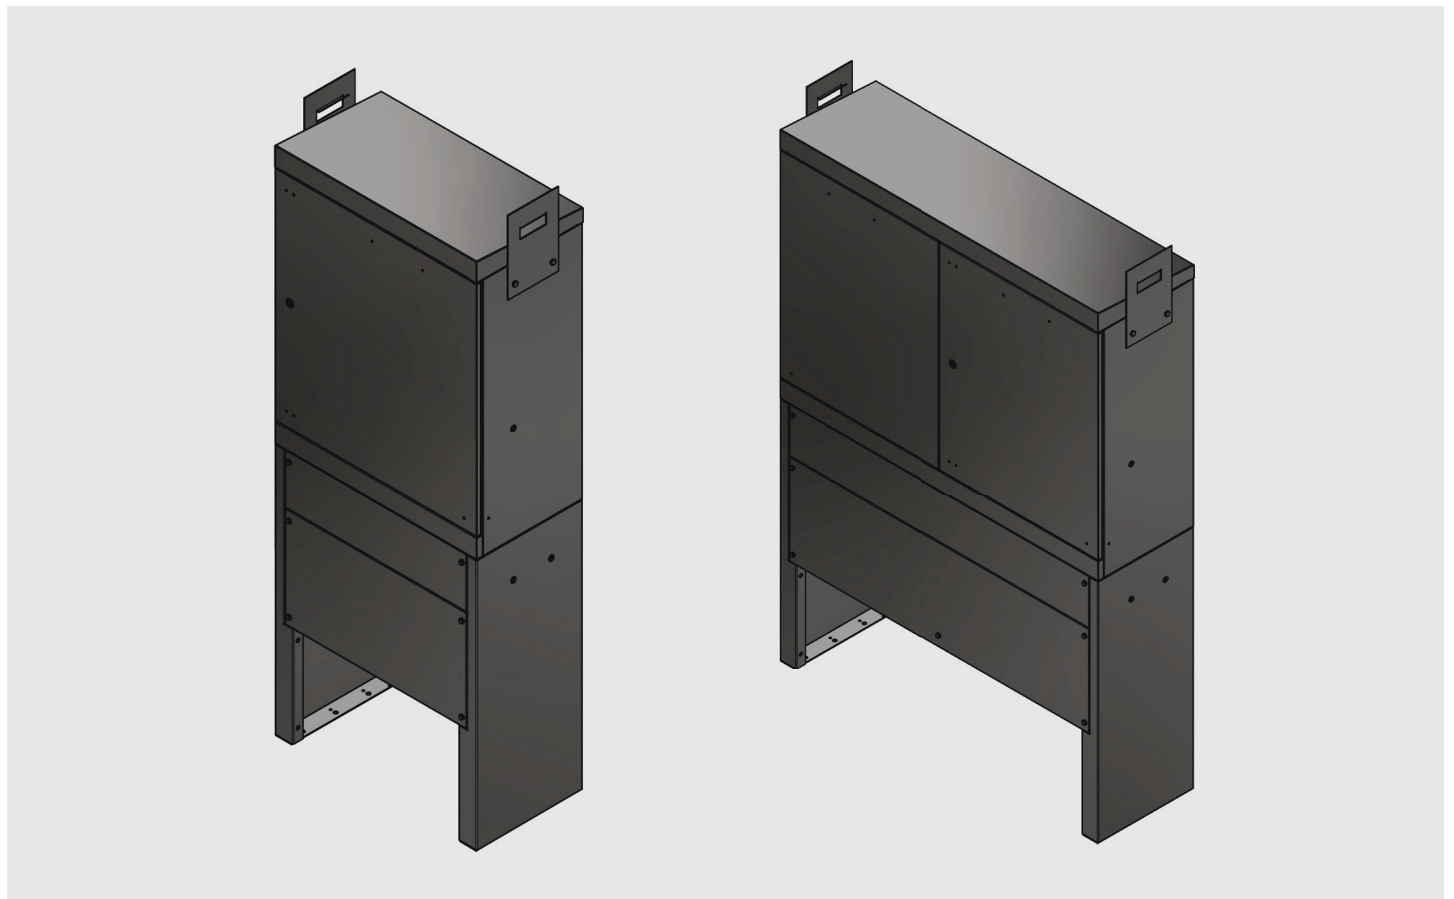

ONNLINE-KAAPELIJAKOKAAPIT KESKIJÄNNITEVERKKOON

Onnline keskijännitehaaroituskaapit OMVC2-1250A ja OMVC4-1250A on tarkoitettu 20-33 kV maakaapeliverkon haaroittamiseen. Käyttökohteina ovat tuulivoimapuistot ja keskijännitteiset jakeluverkot.

Haaroituskaapit on valmistettu korroosion kestävästä sinkitystä teräslevystä. Jalusta on samaa materiaalia vahvistettuna. Kaappien suunnittelussa on kiinnitetty erityistä huomiota mekaaniseen kestävyys ja kaapelien kiinnittämiseen mahdollistaen liittynät myös suurilla johdinpoikkipinnoilla.

Kaapit on varustettu joko 2- tai 4-napaisella haaroitusalustalla (tyyppi C, $U_{max} = 36$ kV) ja soveltuvat sekä 630 A että 1250 A pistokepäätteille. Alustat on tyypitetattu Euromold-pistokepäätteiden kanssa.

Pitkien etäisyyksien ja suurten kuormitusvirtojen tuulivoimapuistoissa tarvitaan yhä useammin myös kaapeleiden kosketussuojien ristiinkytkentämahdollisuutta. Tämä on huomioitu kaappien rakenteessa. Lisävarusteena on saatavilla erillinen link-box, joka voidaan asentaa kaapin yhteyteen.

Kaapit täyttävät soveltuvin osin standardien CENELEC HD 629.1 S2 ja SFS-EN 61439-5 sähköiset ja mekaaniset vaatimukset.

Sähkönumero	SAP	Tuote
5441500	CPO538	HAAROITUSKAAPPI OMVC2-1250A
5441501	CPO539	HAAROITUSKAAPPI OMVC4-1250A