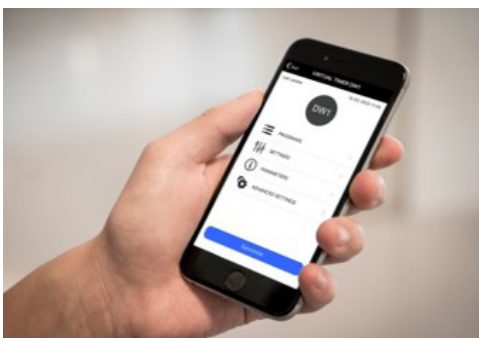

3. DWA1 Astronominen viikkokello

DIN-kiskoon asennettavilla digitaalisilla kytkinkelloilla voidaan ajastaa muun muassa valaistuksen, kastelun, LVI:n ja kaihtimien toimintaa. Ajastuksien luominen onnistuu helposti mobiililaitteen DBT Timer -sovelluksella.

Ominaisuudet DW1 ja DW2 kellokytkimet

- Viikkokello 1- ja 2-kanava
- Kello, summittainen ja syklinen ohjelma.
- DBT Timer APP (Bluetooth)
- LED 500W, Hehkulamput 2000W, Loisteputket 300VA
- Asetukset pysyvät ja laitteen toiminta jatkuu vaikka virransyöttö keskeytyisi koska laitteessa on myös akku.

Ominaisuudet DWA1 ja DWA2 kellokytkimet

- Astronominen kello 1- ja 2-kanava
- Kello, summittainen ja syklinen ohjelma.
- DBT Timer APP (Bluetooth)
- LED 500W, Hehkulamput 2000W, Loisteputket 300VA
- Automaattinen Päälle/Pois auringonnousu ja auringonlaskuaikojen mukaisesti.
- Järkevä vaihtoehto perinteiselle hämäräkytkimelle kun valoisuusanturia ei voida asentaa.
- Sisäinen akku.

DBT Timer -mobiilisovelluksen toiminnot

- Luo omia ohjelmia.
- Muuta kellokytkimen asetuksia; (data, aika, kieli, sijainti, ...)
- Tarkista käytössä olevat parametrit
- Ohjaa toimintoja manuaalisesti
- Aktivoi satunnaiset ja syklistet toiminnot.
- Synkronoi muutokset apista kelloon Bluetooth®in kautta.

Lataa DBT Timer -sovellus

Android-laitteelle:

Lataa DBT Timer -sovellus

iOS-laitteelle:

Tilaustiedot

Tyyppi	Snro	Kuvaus	Pakkausko
DW1	26 194 06	Kellokytkin digitaalinen - 1-kanava, 1V, Viikko	1
DW2	26 194 07	Kellokytkin digitaalinen - 2-kanava, 2V, Viikko	1
DWA1	26 194 08	Kellokytkin digitaalinen - 1-kanava, 1V, Viikko, Astro	1
DWA2	26 194 09	Kellokytkin digitaalinen - 2-kanava, 2V, Viikko, Astro	1