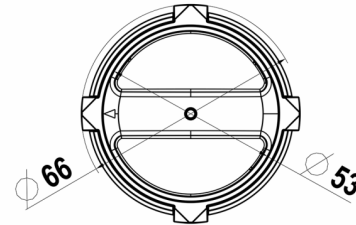

Kuvaus Väännin keltainen/punainen

Käyttö KU & RT 16-40 A kytkimille

Mittapiirustus

Panel drilling: