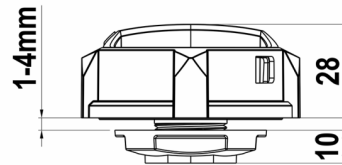

Kuvaus Väännin keltainen/punainen

Käyttö KU & RT 16-40 A kytkimille

Mittapiirustus

Panel drilling: