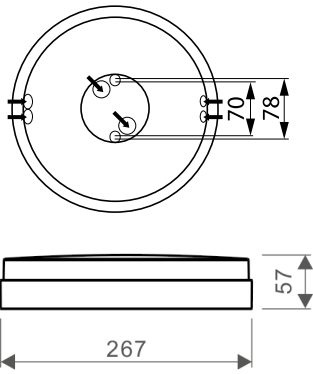

cd/klm — C0 - C180 -- C90 - C270 **100%**

cd/klm — C0 - C180 -- C90 - C270 **100%**

cd/klm — C0 - C180 -- C90 - C270 **100%**