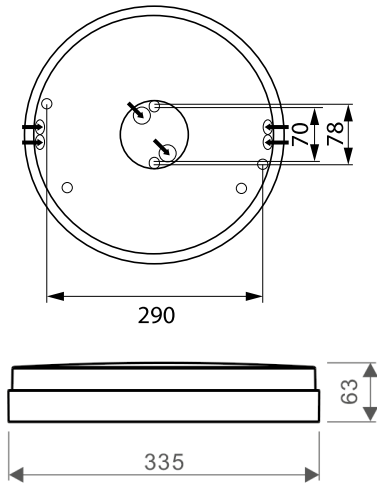

cd/klm — C0 - C180 -- C90 - C270 **100%**

cd/klm — C0 - C180 -- C90 - C270 **100%**

cd/klm — C0 - C180 -- C90 - C270 **100%**