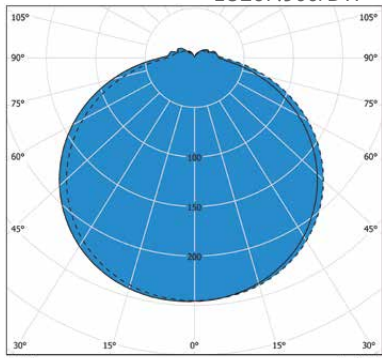

LU267.900/DW