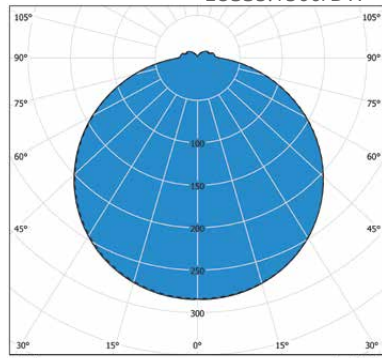

LU335.1500/DW