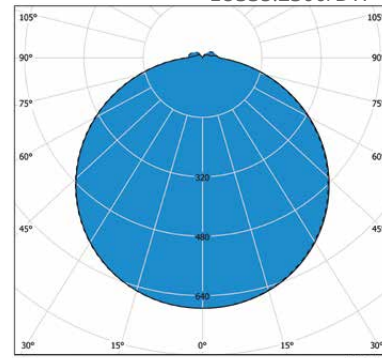

LU267.900/DW

cd/klm — C0 - C180 -- C90 - C270 **100%**

LU335.1500/DW

cd/klm — C0 - C180 -- C90 - C270 **100%**

LU335.2300/DW

cd/klm — C0 - C180 -- C90 - C270 **100%**

Monipuolinen ja tyylikäs yleisvalaisinperhe Lumo valaisee pehmeällä valollaan ja tarjoaa runsaasti vastauksia ja valinnanvapautta yleisvalaistukseen.