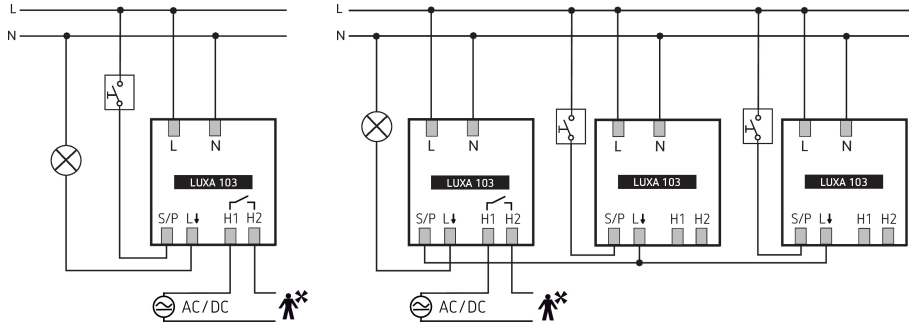

LUXA 103 S360-101-12 AP WH

Tuotenumero: 1030063

Sähkönumero: 2607703

theben

Läsnäolo- ja liiketunnistimet Liiketunnistin sisätilat

Toimintakuvaus

- Passiivinen infrapuna-läsnäolotunnistin, Pinta-asennus
- Pyöreä tunnistusalue 360°, Ø 12 m (113 m²), kun asennuskorkeus 3 m
- 1 valokanava (rele 230 V) ja 1 läsnäolokanava (potentiaalivapaa rele lämmityksen ja ilmastoinnin ohjaukseen)
- Tunnistusalueen laajennus rinnakkaiskytkennällä, enintään 8 tunnistinta voidaan kytkeä rinnakkain, yhdistäminen seinäilmaisimen theMura Slave kanssa mahdollista
- Liitäntämahdollisuus painikkeille manuaalista kytkentää varten
- Täysautomaattinen tai puoliautomaattinen käyttö mahdollista
- Kohdistettu valoisuuden mittausta (sekavalomittaus)
- Opetustoiminto, impulssitoiminto, testitoiminto, porrasvalotoiminto
- Tehdasasetusten ansiosta heti käyttövalmis
- Arvojen ja asetusten muuttaminen potentiometreistä, kaukosäätimellä (theSenda B tai theSenda P) tai sovellusohjelman /kaukosäätimen avulla: Sovelluspohjainen kaukosäädin theSenda B, Huollon kaukosäädin theSenda P
- Valinnainen käyttäjän kaukosäädin theSenda S manuaaliseen ohitukseen
- Tunnistusalueen rajoitus peiteklipseillä
- Sopii myös ulkoasennuksiin, asennuspaikkaa muuttamalla tunnistusalue pienenee Ø 8 m

7.8.2022
Sivu 1 alkaen 4

LUXA 103 S360-101-12 AP WH

Tuotenumero: 1030063

Sähkönumero: 2607703

theben

Liitännäkaaviot

Tunnistusalue sovellusten suunnitteluun 21 °C:n lämpötilassa

Asennuskorkeus (A)	Istuen (S)	Poikittain kävellessä (T)	Edestä kävellessä (R)
2,5 m	13 m ² 4 m	78 m ² 10 m	28 m ² 6 m
3 m	20 m ² 5 m	113 m ² 12 m	28 m ² 6 m
3,5 m	20 m ² 5 m	78 m ² 10 m	28 m ² 6 m