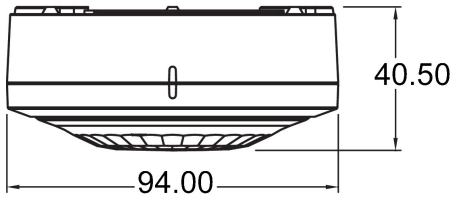

7.8.2022
Sivu 2 alkaen 4

LUXA 103 S360-101-12 AP WH

Tuotenro: 1030063

Sähkönumero: 2607703

theben

Mittapiirroksset

Lisätarvikkeet

theSenda P