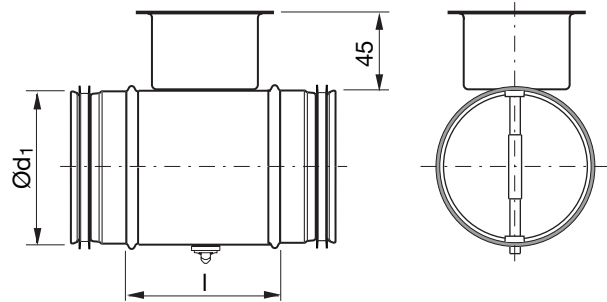

## Tuotekuvaus

Sulkupellissä on kierrettävä pyöreä sulkulevy, joka on portaattomasti säädettävissä 0 - 90° laitteen säätimestä. Soveltuu kohteisiin, joissa tiiviysvaatimukset eivät ole erityisen korkeat. Laitte voidaan myös eristää 50 mm eristeellä. Tarvittaessa paksumpaa eristystä, voidaan käyttää IK-eristyskupua.

## Vahvistettu säätölevy

## Mitat

$\text{Ø} 63\text{--}630$

$\text{Ø} 800\text{--}1000$

$\text{Ø}d_1$ nom	l [mm]	m kg	Tiiveysluokka suljetun pellin yli
63	100	0,30	0
80	100	0,35	0
100	100	0,40	0
125	100	0,49	0
160	100	0,67	0
200	100	0,86	0
250	100	1,31	0
315	100	1,81	0
400	100	2,91	1
500	115	4,92	1
630	115	6,92	1
800	230	19,0	1
1000	230	30,0	1