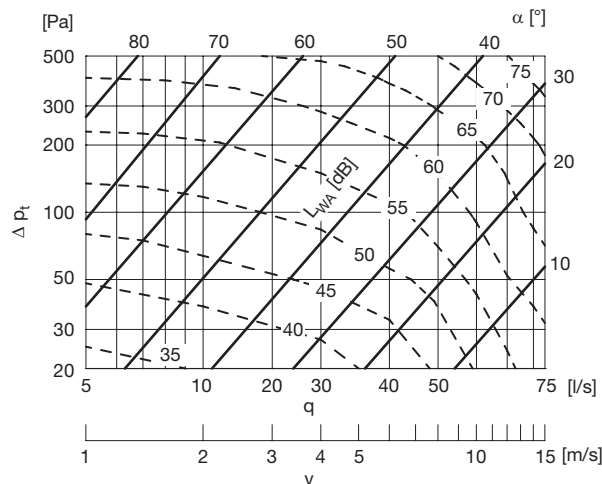

Sulkupelti

DSU

	Ø 63-315	Ø 400	Ø 500	Ø 630	Ø 800-1000
Säädetään suojakupin sisällä olevasta kahvasta.	x	x	x	x	
Säätöasento luetaan suojakupin reunasta.	x	x	x	x	
Säätö lukittuu kahdella ruuvilla, tyyppi Pozidriv (PZD2).	x	x	x	x	
Pellissä vahvistettu lukitus siipimutterilla.					x
Pelti on vahvistettu.		x	x	x	
Pelti on lisävahvistettu.					x
Varustettu kahvalla.		x	x	x	
Varustettu vahvistetulla kahvalla.					x
Varustettu vahvistetuilla asennonrajoittimilla.			x	x	
Akseli on vahvistettu.					x
Voidaan toimittaa moottorivalmiudella.	x	x	x	x	
Voidaan toimittaa moottorilla.	x	x	x	x	x

Tekniset tiedot

Painehäviö ja äänitiedot mitoitukseen

Yhtenäiset käyrät = laitteen kokonaispainehäviö Δp_t , virtauksen q , ja pellinasetuksen funktiona.

Katkoviivakäyrät = A-painotettu ääniteho, L_{WA} dB kanavaan.

Esimerkki

Oletukset Koko Ø 100
Virtaus 60 l/s
Painehäviö 200 Pa

Kuviosta

Säätökulma 38°
Äänitehotaso 63 dB (A)

Ø80