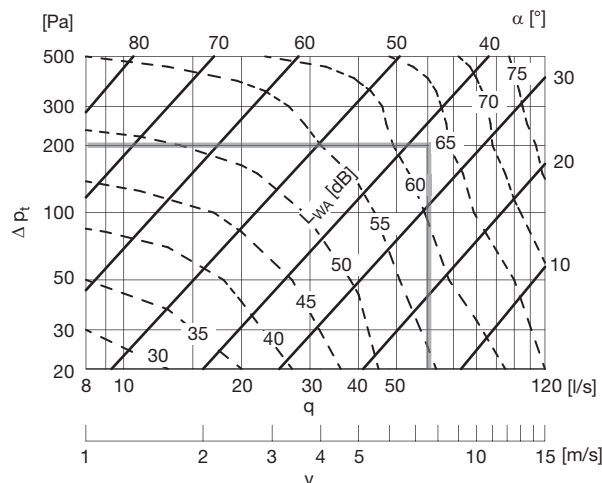

Sulkupelti

DSU

	Ø 63-315	Ø 400	Ø 500	Ø 630	Ø 800-1000
Säädetään suojakupin sisällä olevasta kahvasta.	x	x	x	x	
Säätöasento luetaan suojakupin reunasta.	x	x	x	x	
Säätö lukittuu kahdella ruuvilla, tyyppi Pozidriv (PZD2).	x	x	x	x	
Pellissä vahvistettu lukitus siipimutterilla.					x
Pelti on vahvistettu.		x	x	x	
Pelti on lisävahvistettu.					x
Varustettu kahvalla.		x	x	x	
Varustettu vahvistetulla kahvalla.					x
Varustettu vahvistetuilla asennonrajoittimilla.			x	x	
Akseli on vahvistettu.					x
Voidaan toimittaa moottorivalmiudella.	x	x	x	x	
Voidaan toimittaa moottorilla.	x	x	x	x	x

Tekniset tiedot

Painehäviö ja äänitiedot mitoitukseen

Yhtenäiset käyrät = laitteen kokonaispainehäviö Δp_t , virtauksen q , ja pellinasetuksen funktiona.

Katkoviivakäyrät = A-painotettu ääniteho, L_{WA} dB kanavaan.

Esimerkki

Oletukset Koko Ø 100
Virtaus 60 l/s
Painehäviö 200 Pa

Kuviosta

Säätökulma 38°
Äänitehotaso 63 dB (A)

Ø80

Ø100