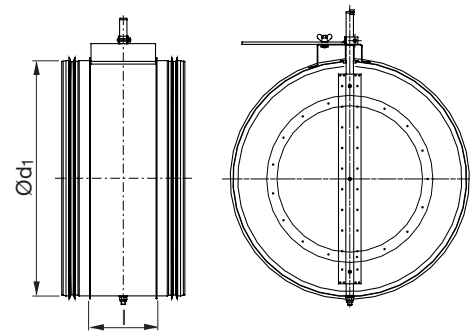

## Tilausesimerkki

DSU 160  
 Tuotetunnus  
 Mitta  $\text{Ø}d_1$

## Mitat

$\text{Ø} 63\text{--}630$

$\text{Ø} 800\text{--}1000$

$\text{Ø}d_1$ nom	l [mm]	m kg	Tiiveysluokka suljetun pellin yli
63	100	0,30	0
80	100	0,35	0
100	100	0,40	0
125	100	0,49	0
160	100	0,67	0
200	100	0,86	0
250	100	1,31	0
315	100	1,81	0
400	100	2,91	1
500	115	4,92	1
630	115	6,92	1
800	230	19,0	1
1000	230	30,0	1