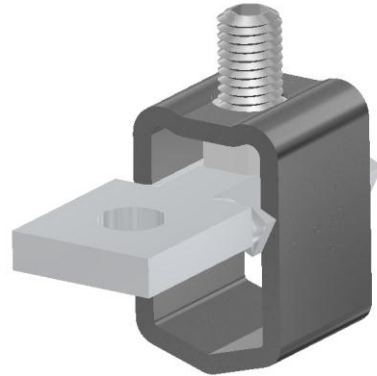

**Kuvaus**

OL-yleisliittimet ovat tarkoitettu alumiini- ja kuparikaapeleiden liittämiseen. Liittimen kehys on ruostumatonta terästä ja liittinkisko/ painin on tinapinnoitettua kuparia.

**Mittakuva**

**Pakkaus**

Pakkausmuoto	<b>Laatikko</b>	Kpl / Pakkaus	<b>3</b>	Paino [Kg]	<b>0,88</b>
Pituus [mm]	<b>86</b>	Leveys [mm]	<b>68</b>	Korkeus [mm]	<b>82</b>

**Product data**

Product code	<b>VC01-0001</b>	STK-code	<b>1914195</b>	EAN-code	<b>6410019141955</b>
Product name	OL 185-300				
Wires	1xAl/Cu 185-300 mm <sup>2</sup>				

**Technical data**

Nominal current	Cu	<b>560</b>	A
	Al	<b>560</b>	A
Nominal voltage		-	V
Max. Current (US)	Cu	-	A
	Al	-	A
Max. Voltage (US)		-	V
Number of pole		<b>1</b>	
Max. Cross section		<b>300</b>	mm <sup>2</sup>
Tightening torque	185-300	<b>70</b>	Nm
Max. Operating temperature		<b>80</b>	°C
Weight		<b>287</b>	g
IP-protection		-	
Standards	<b>SFS2663:1975/ UL 486E</b>		
Color/ Material	<b>Stainless steel/ Tin plated copper</b>		
Mounting/ Connection	<b>Screw M12</b>		

**Description**

OL-connectors are designed to be used connecting aluminium and copper conductors. Frames are made of stainless steel and busbars are tin-plated copper.

**Drawing**

**Package**

Package	<b>Box</b>	pcs/ package	<b>3</b>	Weight [Kg]	<b>0,88</b>
Length [mm]	<b>86</b>	Width [mm]	<b>68</b>	Height [mm]	<b>82</b>