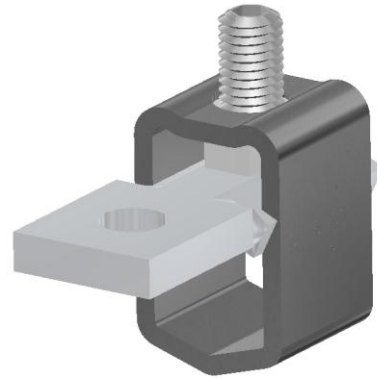

**Tuotetiedot**

Tuotekoodi	<b>VC01-0001</b>	Sähkönumero	<b>1914195</b>	EAN-koodi	<b>6410019141955</b>
Tuotenimi	OL 185-300				
Johtimet	1xAl/Cu 185-300 mm <sup>2</sup>				

**Tekniset tiedot**

Nimellisvirta	Cu	<b>560</b>	A
	Al	<b>560</b>	A
Nimellisjännite		-	V
Max. Virta (US)	Cu	-	A
	Al	-	A
Max. Jännite (US)		-	V
Napaluku		<b>1</b>	
Max. Johdin koko		<b>300</b>	mm <sup>2</sup>
Kiristysmomentti	185-300	<b>70</b>	Nm
Max. Käyttölämpötila		<b>80</b>	°C
Paino		<b>287</b>	g
IP-suojaus		-	
Standardit	<b>SFS2663:1975/ UL 486E</b>		
Väri/ Materiaali	<b>Ruostumaton teräs/ Tinapinnoitettu kupari</b>		
Kiinnitys/ Kytkeä	<b>Kuusiokoloruuvi M12</b>		

**Kuvaus**

OL-yleisliittimet ovat tarkoitettu alumiini- ja kuparikaapeleiden liittämiseen. Liittimen kehys on ruostumatonta terästä ja liittinkisko/ painin on tinapinnoitettua kuparia.

**Mittakuva**

**Pakkaus**

Pakkausmuoto	<b>Laatikko</b>	Kpl / Pakkaus	<b>3</b>	Paino [Kg]	<b>0,88</b>
Pituus [mm]	<b>86</b>	Leveys [mm]	<b>68</b>	Korkeus [mm]	<b>82</b>

**Product data**

Product code	<b>VC01-0001</b>	STK-code	<b>1914195</b>	EAN-code	<b>6410019141955</b>
Product name	OL 185-300				
Wires	1xAl/Cu 185-300 mm <sup>2</sup>				

**Description**

OL-connectors are designed to be used connecting aluminium and copper conductors. Frames are made of stainless steel and busbars are tin-plated copper.

**Drawing**

**Package**

Package	<b>Box</b>	pcs/ package	<b>3</b>	Weight [Kg]	<b>0,88</b>
Length [mm]	<b>86</b>	Width [mm]	<b>68</b>	Height [mm]	<b>82</b>