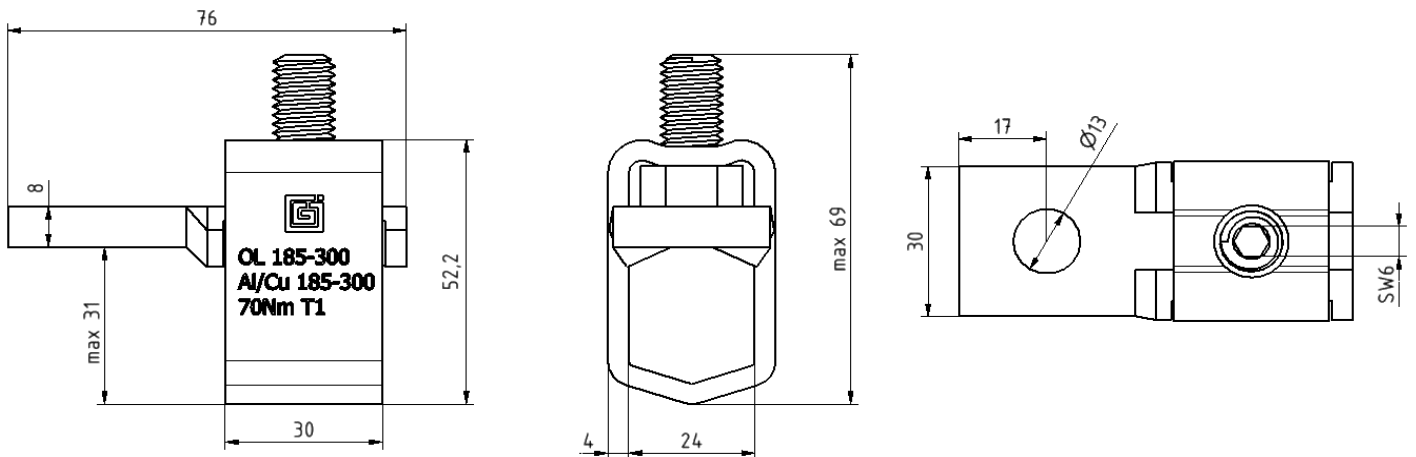

**Tuotetiedot**

Tuotekoodi	<b>VC01-0001</b>	Sähkönumero	<b>1914195</b>	EAN-koodi	<b>6410019141955</b>
Tuotenimi	OL 185-300				
Johtimet	1xAl/Cu 185-300 mm <sup>2</sup>				

**Tekniset tiedot**

Nimellisvirta	Cu	<b>560</b>	A
	Al	<b>560</b>	A
Nimellisjännite		-	V
Max. Virta (US)	Cu	-	A
	Al	-	A
Max. Jännite (US)		-	V
Napaluku		<b>1</b>	
Max. Johdin koko		<b>300</b>	mm <sup>2</sup>
Kiristysmomentti	185-300	<b>70</b>	Nm
Max. Käyttölämpötila		<b>80</b>	°C
Paino		<b>287</b>	g
IP-suojaus		-	
Standardit	<b>SFS2663:1975/ UL 486E</b>		
Väri/ Materiaali	<b>Ruostumaton teräs/ Tinapinnoitettu kupari</b>		
Kiinnitys/ Kytkeä	<b>Kuusiokoloruuvi M12</b>		

Pakkausmuoto	<b>Laatikko</b>	Kpl / Pakkaus	<b>3</b>	Paino [Kg]	<b>0,88</b>
Pituus [mm]	<b>86</b>	Leveys [mm]	<b>68</b>	Korkeus [mm]	<b>82</b>

**Product data**

Product code	<b>VC01-0001</b>	STK-code	<b>1914195</b>	EAN-code	<b>6410019141955</b>
Product name	OL 185-300				
Wires	1xAl/Cu 185-300 mm <sup>2</sup>				

**Technical data**

Nominal current	Cu	<b>560</b>	A
	Al	<b>560</b>	A
Nominal voltage		-	V
Max. Current (US)	Cu	-	A
	Al	-	A
Max. Voltage (US)		-	V
Number of pole		<b>1</b>	
Max. Cross section		<b>300</b>	mm <sup>2</sup>
Tightening torque	185-300	<b>70</b>	Nm
Max. Operating temperature		<b>80</b>	°C
Weight		<b>287</b>	g
IP-protection		-	
Standards	<b>SFS2663:1975/ UL 486E</b>		
Color/ Material	<b>Stainless steel/ Tin plated copper</b>		
Mounting/ Connection	<b>Screw M12</b>		

**Description**

OL-connectors are designed to be used connecting aluminium and copper conductors. Frames are made of stainless steel and busbars are tin-plated copper.

**Drawing**

**Package**

Package	<b>Box</b>	pcs/ package	<b>3</b>	Weight [Kg]	<b>0,88</b>
Length [mm]	<b>86</b>	Width [mm]	<b>68</b>	Height [mm]	<b>82</b>