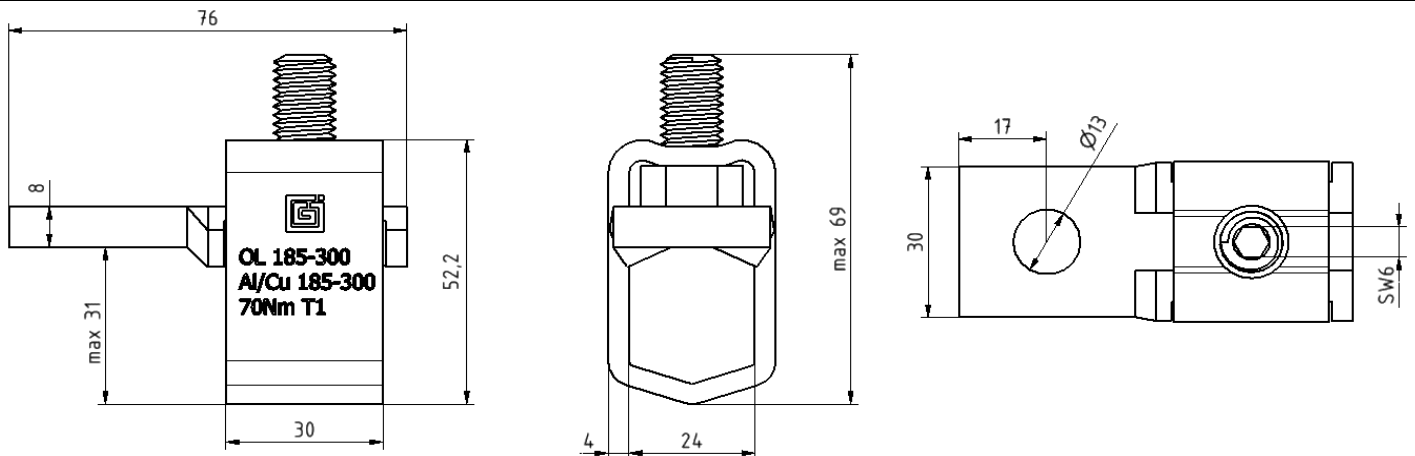

Mittakuva

Pakkaus

Pakkausmuoto	Laatikko	Kpl / Pakkaus	3	Paino [Kg]	0,88
Pituus [mm]	86	Leveys [mm]	68	Korkeus [mm]	82