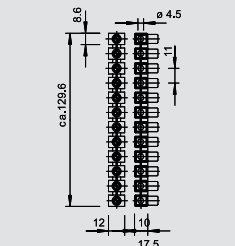

Nimellisjännite 380 V

Nimellisvirta 20 A

Johtimet/liitin max.: 4 x 2,5 mm², 5 x 1,5 mm² tai 6 x 1 mm².

Toimitus lajiteltu värien mukaan: 3 mustaa, 2 sinistä, 3 kelta-vihreää, 1 ruskea ja 1 harmaa nauha laatikkoa kohden.