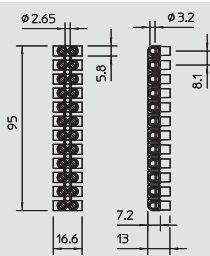

Kytkentärimat, 12-napaiset, johdinsuoja

Tyyppi	Väri	Läh. laatikko	Pakk. kpl	Paino kg/100 kpl	Tuotenumero	Tuotenumero Snro
74 D	läpinäkyyvä	200	10	3,680	2056 17 8	

PA Polyamidi €/100 kpl

Johdinsuojalla
Tarkastettu EN 60998 mukaan.
Liittimet messinkiä, ruuvit terästä, galvaanisesti sinkitty ja siniseksi passivoitu, 12-napaiset, rimasta voi irrottaa yksittäisliittimiä.
Hukkaamattomat ruuvit.
Nimellispoikkipinta 4 mm²
Nimellisjännite 450 V
Nimellisvirta 32 A
Johtimet/liitinpää max.: 4 mm² yksilankainen tai 4 mm² monilankainen, ilman johdinsuojaa .
Käyttölämpötila EN 60998 mukaan: -5 - +85 °C.