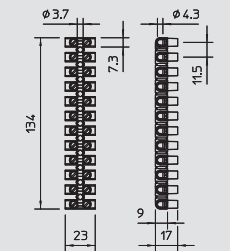

Typpi	Väri	Läh. laatikko	Pakk. kpl	Paino kg/100 kpl	Tuoteno	Tuoteno Snro
79 CE WS	valkoinen	50	10	11,200	2056 57 7	
79 CE SW	musta	50	10	11,200	2056 58 5	

PP Polypropeeni € / 100 kpl

Tarkastettu EN 60998 mukaan.
Liittimet messinkiä, ruuvit terästä, galvaanisesti sinkitty ja läpinäkyväksi passivoitu, 12-napaisia, rimasta voidaan irrottaa yksittäisliittimiä.
Hukkaamattomat ruuvit.
Käyttölämpötila EN 60998 mukaan: -5 - +80 °C.
Nimellispoikkipinta 25 mm²
Nimellisjännite 750 V
Nimellisvirta 101 A
Johtimet/liitinpää max.: 25 mm² yksilankainen tai 16 mm² monilankainen, ilman johdinsuojaa .

Typpi	Väri	Läh. laatikko	Pakk. kpl	Paino kg/100 kpl	Tuoteno	Tuoteno Snro
80 CE WS	valkoinen	50	10	17,400	2056 59 0	
80 CE SW	musta	50	10	17,400	2056 59 3	

PP Polypropeeni € / 100 kpl

Tarkastettu EN 60998 mukaan.
Liittimet messinkiä, ruuvit terästä, galvaanisesti sinkitty, 12-napaiset, rimasta voi irrottaa yksittäisliittimiä.
Hukkaamattomat ruuvit.
Käyttölämpötila EN 60998 mukaan: -5 - +80 °C.
Nimellispoikkipinta 35 mm²
Nimellisjännite 750 V
Nimellisvirta 125 A
Johtimet/liitinpää max.: 35 mm² yksilankainen tai 25 mm² monilankainen, ilman johdinsuojaa .