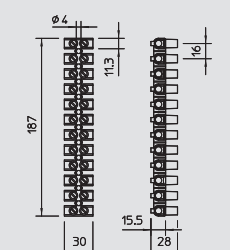

Typpi	Väri	Läh. laatikko	Pakk. kpl	Paino kg/100 kpl	Tuoteno	Tuoteno Snro
79 CE WS	valkoinen	50	10	11,200	2056 57 7	
79 CE SW	musta	50	10	11,200	2056 58 5	

PP Polypropeeni € / 100 kpl

Tarkastettu EN 60998 mukaan.
Liittimet messinkiä, ruuvit terästä, galvaanisesti sinkitty ja läpinäkyväksi passivoitu, 12-napaisia, rimasta voidaan irrottaa yksittäisliittimiä.
Hukkaamattomat ruuvit.
Käyttölämpötila EN 60998 mukaan: -5 - +80 °C.
Nimellispoikkipinta 25 mm²
Nimellisjännite 750 V
Nimellisvirta 101 A
Johtimet/liitinpää max.: 25 mm² yksilankainen tai 16 mm² monilankainen, ilman johdinsuojaa .

Typpi	Väri	Läh. laatikko	Pakk. kpl	Paino kg/100 kpl	Tuoteno	Tuoteno Snro
80 CE WS	valkoinen	50	10	17,400	2056 59 0	
80 CE SW	musta	50	10	17,400	2056 59 3	

PP Polypropeeni € / 100 kpl

Tarkastettu EN 60998 mukaan.
Liittimet messinkiä, ruuvit terästä, galvaanisesti sinkitty, 12-napaiset, rimasta voi irrottaa yksittäisliittimiä.
Hukkaamattomat ruuvit.
Käyttölämpötila EN 60998 mukaan: -5 - +80 °C.
Nimellispoikkipinta 35 mm²
Nimellisjännite 750 V
Nimellisvirta 125 A
Johtimet/liitinpää max.: 35 mm² yksilankainen tai 25 mm² monilankainen, ilman johdinsuojaa .