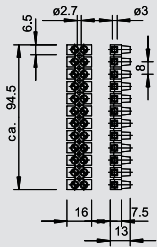

Kytkentärimat, 12-napaiset

Tyyppi	Väri	Läh. laatikko	Pakk. kpl	Paino kg/100 kpl	Tuotenumero	Tuotenumero Snro
72 VDE	läpinäkyyvä	500	10	2,050	2055 92 9	

PA Polyamidi €/100 kpl

Liittimet messinkiä, ruuvit terästä, galvaanisesti sinkitty ja siniseksi passivoitu, 12-napaiset, rimasta voi irrottaa yksittäisliittimiä.
Hukkaamattomat ruuvit.
Nimellispoikkipinta 2,5 mm²
Nimellisjännite 450 V
Nimellisvirta 24 A
Johtimet/liitinpää max.: 2,5 mm² yksilankainen tai 1,5 mm² monilankainen, ilman johdinsuojaa.
Käyttölämpötila EN 60998 mukaan: -5 - +85 °C.

Tyyppi	Väri	Läh. laatikko	Pakk. kpl	Paino kg/100 kpl	Tuotenumero	Tuotenumero Snro
74 VDE	läpinäkyyvä	200	10	3,580	2056 14 3	

PA Polyamidi €/100 kpl

Tarkastettu EN 60998 mukaan.
Liittimet messinkiä, ruuvit terästä, galvaanisesti sinkitty ja siniseksi passivoitu, 12-napaiset, rimasta voi irrottaa yksittäisliittimiä.
Hukkaamattomat ruuvit.
Nimellispoikkipinta 4 mm²
Nimellisjännite 450 V
Nimellisvirta 32 A
Johtimet/liitinpää max.: 4 mm² yksilankainen tai 4 mm² monilankainen, ilman johdinsuojaa .
Käyttölämpötila EN 60998 mukaan: -5 - +85 °C.

Kytkentärimat, 12-napaiset, johdinsuoja

Tyyppi	Väri	Läh. laatikko	Pakk. kpl	Paino kg/100 kpl	Tuotenumero	Tuotenumero Snro
74 D	läpinäkyyvä	200	10	3,680	2056 17 8	

PA Polyamidi €/100 kpl

Johdinsuojalla
Tarkastettu EN 60998 mukaan.
Liittimet messinkiä, ruuvit terästä, galvaanisesti sinkitty ja siniseksi passivoitu, 12-napaiset, rimasta voi irrottaa yksittäisliittimiä.
Hukkaamattomat ruuvit.
Nimellispoikkipinta 4 mm²
Nimellisjännite 450 V
Nimellisvirta 32 A
Johtimet/liitinpää max.: 4 mm² yksilankainen tai 4 mm² monilankainen, ilman johdinsuojaa .
Käyttölämpötila EN 60998 mukaan: -5 - +85 °C.

Kytkentärimat, 12-napaiset