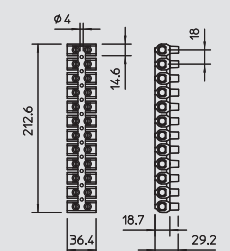

Typpi	Väri	Läh. laatikko	Pakk. kpl	Paino kg/100 kpl	Tuoteno	Tuoteno Snro
79 CE WS	valkoinen	50	10	11,200	2056 57 7	
79 CE SW	musta	50	10	11,200	2056 58 5	

PP Polypropeeni € / 100 kpl

Tarkastettu EN 60998 mukaan.
Liittimet messinkiä, ruuvit terästä, galvaanisesti sinkitty ja läpinäkyväksi passivoitu, 12-napaisia, rimasta voidaan irrottaa yksittäisliittimiä.
Hukkaamattomat ruuvit.
Käyttölämpötila EN 60998 mukaan: -5 - +80 °C.
Nimellispoikkipinta 25 mm²
Nimellisjännite 750 V
Nimellisvirta 101 A
Johtimet/liitinpää max.: 25 mm² yksilankainen tai 16 mm² monilankainen, ilman johdinsuojaa .

Typpi	Väri	Läh. laatikko	Pakk. kpl	Paino kg/100 kpl	Tuoteno	Tuoteno Snro
80 CE WS	valkoinen	50	10	17,400	2056 59 0	
80 CE SW	musta	50	10	17,400	2056 59 3	

PP Polypropeeni € / 100 kpl

Tarkastettu EN 60998 mukaan.
Liittimet messinkiä, ruuvit terästä, galvaanisesti sinkitty, 12-napaiset, rimasta voi irrottaa yksittäisliittimiä.
Hukkaamattomat ruuvit.
Käyttölämpötila EN 60998 mukaan: -5 - +80 °C.
Nimellispoikkipinta 35 mm²
Nimellisjännite 750 V
Nimellisvirta 125 A
Johtimet/liitinpää max.: 35 mm² yksilankainen tai 25 mm² monilankainen, ilman johdinsuojaa .