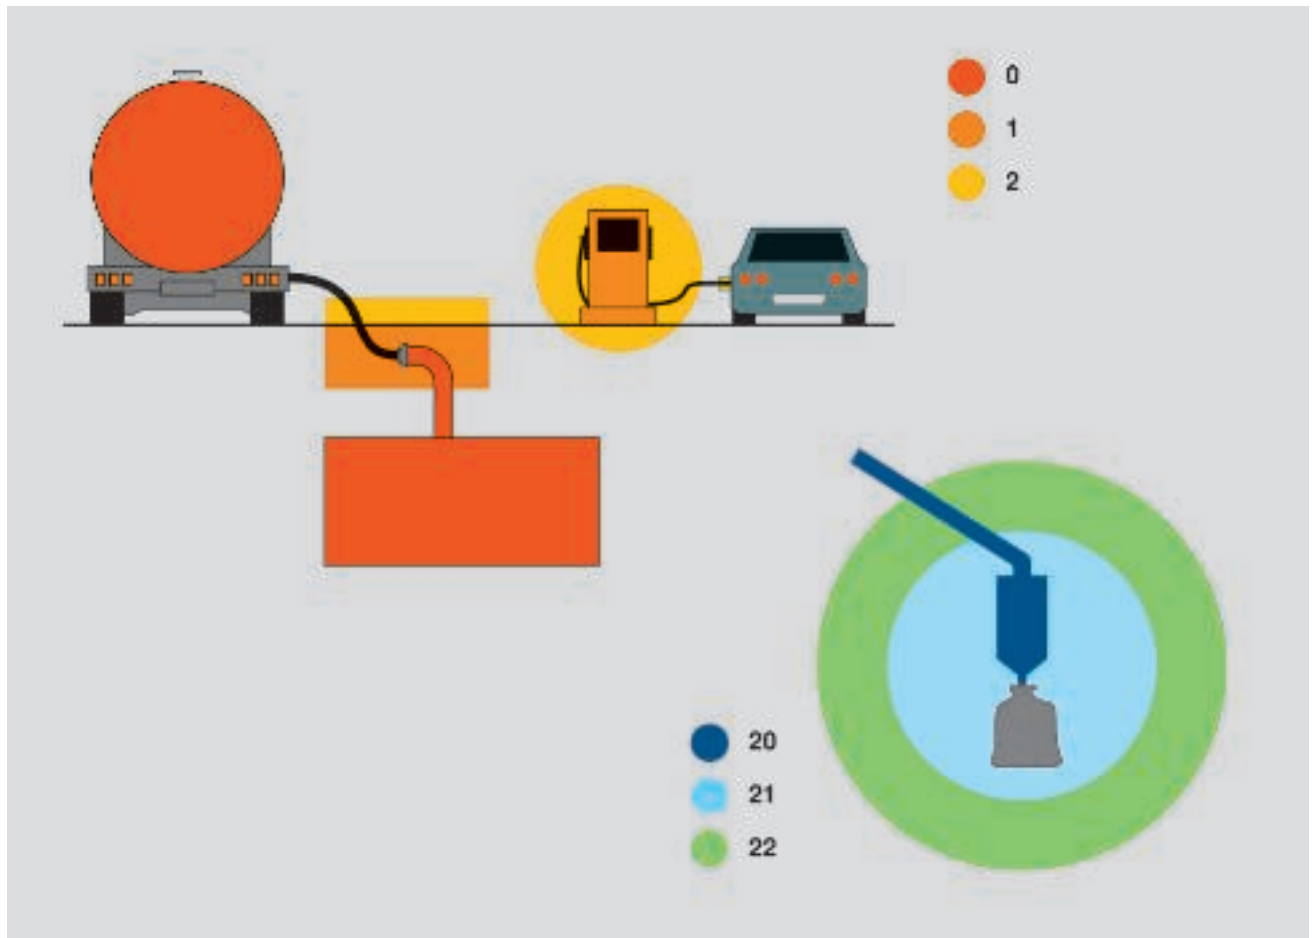

Räjähdyksvaarallisten alueiden vyöhykejako

Laiteryhmän II vyöhykejako (maanpäällinen)

Kaasu	Pöly
Räjähdysherkkä kaasukehä, vyöhykejako DIN EN 60079-10 mukaan	Räjähdysherkkä pöly-/ilmaseos, vyöhykejako DIN EN 61214-10 mukaan.
Vyöhyke 0	Vyöhyke 20
Alue, jossa on jatkuvasti tai pitkäaikaisesti tai usein räjähdysherkkä ilmacehä kaasusta.	Alue, jossa on jatkuvasti tai pitkäaikaisesti tai usein räjähdysherkkä ilmacehä pölystä/ilmasta.
Vyöhyke 1	Vyöhyke 21
Alue, jossa on varauduttava siihen, että normaalikäytön aikana muodostuu toisinaan räjähdysherkkä ilmacehä kaasusta.	Alue, jossa on varauduttava siihen, että normaalikäytön aikana muodostuu toisinaan räjähdysherkkä ilmacehä pölystä/ilmasta.
Vyöhyke 2	Vyöhyke 22
Alue, jossa on varauduttava siihen, että normaalikäytön aikana muodostuu harvoin tai lyhytaikaisesti räjähdysherkkä ilmacehä kaasusta.	Alue, jossa on varauduttava siihen, että normaalikäytön aikana muodostuu harvoin tai lyhytaikaisesti räjähdysherkkä ilmacehä pölystä/ilmasta.