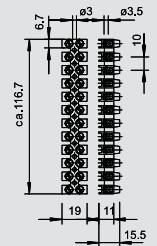

Kytkentärimat, 12-napaiset

Tyyppi	Väri	Läh. laatikko	Pakk. kpl	Paino kg/100 kpl	Tuotenumero	Tuotenumero Snro
72 VDE	läpinäkyyvä	500	10	2,050	2055 92 9	

PA Polyamidi €/100 kpl

Liittimet messinkiä, ruuvit terästä, galvaanisesti sinkitty ja siniseksi passivoitu, 12-napaiset, rimasta voi irrottaa yksittäisliittimiä.
Hukkaamattomat ruuvit.
Nimellispoikkipinta 2,5 mm²
Nimellisjännite 450 V
Nimellisvirta 24 A
Johtimet/liitinpää max.: 2,5 mm² yksilankainen tai 1,5 mm² monilankainen, ilman johdinsuojaa.
Käyttölämpötila EN 60998 mukaan: -5 - +85 °C.

Tyyppi	Väri	Läh. laatikko	Pakk. kpl	Paino kg/100 kpl	Tuotenumero	Tuotenumero Snro
74 VDE	läpinäkyyvä	200	10	3,580	2056 14 3	

PA Polyamidi €/100 kpl

Tarkastettu EN 60998 mukaan.
Liittimet messinkiä, ruuvit terästä, galvaanisesti sinkitty ja siniseksi passivoitu, 12-napaiset, rimasta voi irrottaa yksittäisliittimiä.
Hukkaamattomat ruuvit.
Nimellispoikkipinta 4 mm²
Nimellisjännite 450 V
Nimellisvirta 32 A
Johtimet/liitinpää max.: 4 mm² yksilankainen tai 4 mm² monilankainen, ilman johdinsuojaa .
Käyttölämpötila EN 60998 mukaan: -5 - +85 °C.

Kytkentärimat, 12-napaiset, johdinsuoja

Tyyppi	Väri	Läh. laatikko	Pakk. kpl	Paino kg/100 kpl	Tuotenumero	Tuotenumero Snro
74 D	läpinäkyyvä	200	10	3,680	2056 17 8	

PA Polyamidi €/100 kpl

Johdinsuojalla
Tarkastettu EN 60998 mukaan.
Liittimet messinkiä, ruuvit terästä, galvaanisesti sinkitty ja siniseksi passivoitu, 12-napaiset, rimasta voi irrottaa yksittäisliittimiä.
Hukkaamattomat ruuvit.
Nimellispoikkipinta 4 mm²
Nimellisjännite 450 V
Nimellisvirta 32 A
Johtimet/liitinpää max.: 4 mm² yksilankainen tai 4 mm² monilankainen, ilman johdinsuojaa .
Käyttölämpötila EN 60998 mukaan: -5 - +85 °C.

Kytkentärimat, 12-napaiset