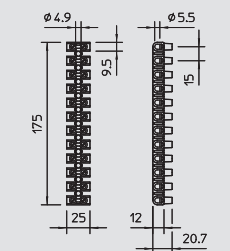

Typpi	Väri	Läh. laatikko	Pakk. kpl	Paino kg/100 kpl	Tuoteno	Tuoteno Snro
79 CE WS	valkoinen	50	10	11,200	2056 57 7	
79 CE SW	musta	50	10	11,200	2056 58 5	

PP Polypropeeni € / 100 kpl

Tarkastettu EN 60998 mukaan.
Liittimet messinkiä, ruuvit terästä, galvaanisesti sinkitty ja läpinäkyväksi passivoitu, 12-napaisia, rimasta voidaan irrottaa yksittäisliittimiä.
Hukkaamattomat ruuvit.
Käyttölämpötila EN 60998 mukaan: -5 - +80 °C.
Nimellispoikkipinta 25 mm²
Nimellisjännite 750 V
Nimellisvirta 101 A
Johtimet/liitinpää max.: 25 mm² yksilankainen tai 16 mm² monilankainen, ilman johdinsuojaa .

Typpi	Väri	Läh. laatikko	Pakk. kpl	Paino kg/100 kpl	Tuoteno	Tuoteno Snro
80 CE WS	valkoinen	50	10	17,400	2056 59 0	
80 CE SW	musta	50	10	17,400	2056 59 3	

PP Polypropeeni € / 100 kpl

Tarkastettu EN 60998 mukaan.
Liittimet messinkiä, ruuvit terästä, galvaanisesti sinkitty, 12-napaiset, rimasta voi irrottaa yksittäisliittimiä.
Hukkaamattomat ruuvit.
Käyttölämpötila EN 60998 mukaan: -5 - +80 °C.
Nimellispoikkipinta 35 mm²
Nimellisjännite 750 V
Nimellisvirta 125 A
Johtimet/liitinpää max.: 35 mm² yksilankainen tai 25 mm² monilankainen, ilman johdinsuojaa .