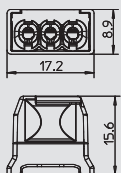

Rasialiittimet, 3-napaiset

Tyyppi	Väri	Läh. laatikko	Pakk. kpl	Paino kg/100 kpl	Tuoteno	Tuoteno Snro
61 325 LGR	vaaleanharmaa	2,000	100	0,135	2054 48 5	1339817

PA Polyamidi € /100 kpl

Ruuviton liitin yksittäisten johtimien liittämiseen.
Nimellispoikkipinta:
3 x 0,5 mm² - 2,5 mm² yksilankainen johdin
3 x 1,5 mm² - 2,5 mm² jäykkä, monilankainen johdin
Nimellisjännite 450 V
Nimellisvirta 24 A
Kuorintapitus: 8-9 mm
Tarkastusaukko: mittauspäälle (maks. Ø 2mm)

Kytkentätarvikkeet

Rasialiittimet, 5-napaiset

Tyyppi	Väri	Läh. laatikko	Pakk. kpl	Paino kg/100 kpl	Tuoteno	Tuoteno Snro
61 525 LGR	vaaleanharmaa	2,000	100	0,300	2054 50 7	1339819

PA Polyamidi € /100 kpl

Ruuviton liitin yksittäisten johtimien liittämiseen.
Nimellispoikkipinta:
5 x 0,5 mm² - 2,5 mm² yksilankainen johdin
5 x 1,5 mm² - 2,5 mm² jäykkä, monilankainen johdin
Nimellisjännite 450 V
Nimellisvirta 24 A
Kuorintapitus: 8-9 mm
Tarkastusaukko: mittauspäälle (maks. Ø 2mm)

Rasialiittimet, 8-napaiset

Tyyppi	Väri	Läh. laatikko	Pakk. kpl	Paino kg/100 kpl	Tuoteno	Tuoteno Snro
61 825 LGR	vaaleanharmaa	1,000	5	0,490	2054 52 3	1339821

PA Polyamidi € /100 kpl

Ruuviton liitin yksittäisten johtimien liittämiseen.
Nimellispoikkipinta:
8 x 0,5 mm² - 2,5 mm² yksilankainen johdin
8 x 1,5 mm² - 2,5 mm² jäykkä, monilankainen johdin
Nimellisjännite 450 V
Nimellisvirta 24 A
Kuorintapitus: 8-9 mm
Tarkastusaukko: mittauspäälle (maks. Ø 2mm)