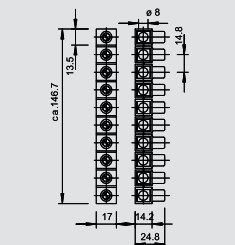

Ruuviliittimet

N- ja PE-kiskot, 7-napaiset

Tyyppi	Väri	Läh. laatikko kpl	Pakk. kpl	Paino kg/100 kpl	Tuotenumero	Tuotenumero Snro
60 N 7x16 BL	sininen	100	10	2,900	2054 00 0	1932566
60 S 7x16 GBGN	keltavihreä	100	10	2,900	2054 01 9	1932567

PA Polyamidi €/100 kpl

7-napainen, 16mm².

Liitinkisko messinkiä, niklatu, ruuvit terästä, galvaanisesti sinkitty ja läpinäkyväksi passivoitu, kiinnittyy DIN-kiskoihin 35 mm DIN EN 50022 mukaan (poikittain) ja lattakiskoihin 10 x 2-2,5 mm (pitkittäin).

N- ja PE-kiskot, 12-napaiset

Tyyppi	Väri	Läh. laatikko kpl	Pakk. kpl	Paino kg/100 kpl	Tuotenumero	Tuotenumero Snro
60 N 12x16 BL	sininen	200	10	4,200	2054 08 6	1932568
60 S 12x16 GBGN	keltavihreä	200	10	4,200	2054 09 4	1932569

PA Polyamidi €/100 kpl

12-napainen, 16mm².

Liitinkisko messinkiä, niklatu, ruuvit terästä, galvaanisesti sinkitty ja laktakromattu kiinnitettäväksi DIN-kiskoihin 35 mm DIN EN 50022 mukaisesti (poikittain) tai lattakiskoihin 10 x 2-2,5 mm (pitkittäin).

Kytkevätarimat, 12-napaiset molemmilta puolilta avoimet

Tyyppi	Väri	Läh. laatikko kpl	Pakk. kpl	Paino kg/100 kpl	Tuotenumero	Tuotenumero Snro
70 VDE lajiteltu*		400	10	2,500	2055 02 3	

PA Polyamidi €/100 kpl

* lajiteltu värien musta, ruskea, sininen ja vihreä/keltainen mukaisesti.

Liittimet messinkiä, ruuvit terästä, galvaanisesti sinkitty ja läpinäkyväksi passivoitu, 12-napaiset, rimasta voi erottaa yksittäisliittimiä, molemmilta puolilta avoin.

Hukkaamattomat ruuvit.

Nimellispoikkipinta 2,5 mm²

Nimellisjännite 380 V

Nimellisvirta 16 A

Johtimet/liitin max.: 4 x 2,5 mm², 5 x 1,5 mm² tai 6 x 1 mm².

Kytkevätarimat, 12-napaiset toiselta puolelta avoimet

Tyyppi	Väri	Läh. laatikko kpl	Pakk. kpl	Paino kg/100 kpl	Tuotenumero	Tuotenumero Snro
70 S lajiteltu*		180	10	2,600	2055 20 1