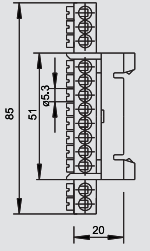

N- ja PE-kiskot, 12-napaiset

Tyyppi	Väri	Läh. laatikko kpl	Pakk. kpl	Paino kg/100 kpl	Tuotenumero	Tuotenumero Snro
60 N 12x16 BL	sininen	200	10	4,200	2054 08 6	1932568
60 S 12x16 GBGN	keltavihreä	200	10	4,200	2054 09 4	1932569

PA Polyamidi €/100 kpl

12-napainen, 16mm².

Liitinkisko messinkiä, niklatu, ruuvit terästä, galvaanisesti sinkitty ja laktakromattu kiinnitettäväksi DIN-kiskoihin 35 mm DIN EN 50022 mukaisesti (poikittain) tai lattakiskoihin 10 x 2-2,5 mm (pitkittäin).

Kytkevätarimat, 12-napaiset molemmilta puolilta avoimet

Tyyppi	Väri	Läh. laatikko kpl	Pakk. kpl	Paino kg/100 kpl	Tuotenumero	Tuotenumero Snro
70 VDE lajiteltu*		400	10	2,500	2055 02 3	

PA Polyamidi €/100 kpl

* lajiteltu värien musta, ruskea, sininen ja vihreä/keltainen mukaisesti.

Liittimet messinkiä, ruuvit terästä, galvaanisesti sinkitty ja läpinäkyväksi passivoitu, 12-napaiset, rimasta voi erottaa yksittäisliittimiä, molemmilta puolilta avoin.

Hukkaamattomat ruuvit.

Nimellispoikkipinta 2,5 mm²

Nimellisjännite 380 V

Nimellisvirta 16 A

Johtimet/liitin max.: 4 x 2,5 mm², 5 x 1,5 mm² tai 6 x 1 mm².