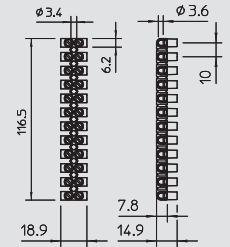

Typpi	Väri	Läh. laatikko	Pakk. kpl	Paino kg/100 kpl	Tuoteno	Tuoteno Snro
79 CE WS	valkoinen	50	10	11,200	2056 57 7	
79 CE SW	musta	50	10	11,200	2056 58 5	

PP Polypropeeni € / 100 kpl

Tarkastettu EN 60998 mukaan.
Liittimet messinkiä, ruuvit terästä, galvaanisesti sinkitty ja läpinäkyväksi passivoitu, 12-napaisia, rimasta voidaan irrottaa yksittäisliittimiä.
Hukkaamattomat ruuvit.
Käyttölämpötila EN 60998 mukaan: -5 - +80 °C.
Nimellispoikkipinta 25 mm²
Nimellisjännite 750 V
Nimellisvirta 101 A
Johtimet/liitinpää max.: 25 mm² yksilankainen tai 16 mm² monilankainen, ilman johdinsuojaa .

Typpi	Väri	Läh. laatikko	Pakk. kpl	Paino kg/100 kpl	Tuoteno	Tuoteno Snro
80 CE WS	valkoinen	50	10	17,400	2056 59 0	
80 CE SW	musta	50	10	17,400	2056 59 3	

PP Polypropeeni € / 100 kpl

Tarkastettu EN 60998 mukaan.
Liittimet messinkiä, ruuvit terästä, galvaanisesti sinkitty, 12-napaiset, rimasta voi irrottaa yksittäisliittimiä.
Hukkaamattomat ruuvit.
Käyttölämpötila EN 60998 mukaan: -5 - +80 °C.
Nimellispoikkipinta 35 mm²
Nimellisjännite 750 V
Nimellisvirta 125 A
Johtimet/liitinpää max.: 35 mm² yksilankainen tai 25 mm² monilankainen, ilman johdinsuojaa .