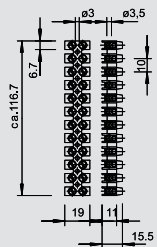

Kytkentärimat, 12-napaiset

Tyyppi	Väri	Läh. laatikko	Pakk. kpl	Paino kg/100 kpl	Tuotenumero	Tuotenumero Snro
72 VDE	läpinäkyyvä	500	10	2,050	2055 92 9	

PA Polyamidi €/100 kpl

Liittimet messinkiä, ruuvit terästä, galvaanisesti sinkitty ja siniseksi passivoitu, 12-napaiset, rimasta voi irrottaa yksittäisliittimiä.
Hukkaamattomat ruuvit.
Nimellispoikkipinta 2,5 mm²
Nimellisjännite 450 V
Nimellisvirta 24 A
Johtimet/liitinpää max.: 2,5 mm² yksilankainen tai 1,5 mm² monilankainen, ilman johdinsuojaa.
Käyttölämpötila EN 60998 mukaan: -5 - +85 °C.

Tyyppi	Väri	Läh. laatikko	Pakk. kpl	Paino kg/100 kpl	Tuotenumero	Tuotenumero Snro
74 VDE	läpinäkyyvä	200	10	3,580	2056 14 3	

PA Polyamidi €/100 kpl

Tarkastettu EN 60998 mukaan.
Liittimet messinkiä, ruuvit terästä, galvaanisesti sinkitty ja siniseksi passivoitu, 12-napaiset, rimasta voi irrottaa yksittäisliittimiä.
Hukkaamattomat ruuvit.
Nimellispoikkipinta 4 mm²
Nimellisjännite 450 V
Nimellisvirta 32 A
Johtimet/liitinpää max.: 4 mm² yksilankainen tai 4 mm² monilankainen, ilman johdinsuojaa .
Käyttölämpötila EN 60998 mukaan: -5 - +85 °C.