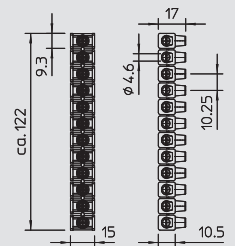

Kytkevätarimat, 12-napaiset toiselta puolelta avoimet

Tyyppi	Väri	Läh. laatikko kpl	Pakk. kpl	Paino kg/100 kpl	Tuotenumero	Tuotenumero Snro
70 S lajiteltu*		180	10	2,600	2055 20 1	

PA Polyamidi €/100 kpl

Liittimet messinkiä, ruuvit terästä, galvaanisesti sinkitty ja läpinäkyväksi passivoitu, 12-napaiset, rimasta voi erottaa yksittäisliittimiä, vain toiselta puolelta avoin.

Hukkaamattomat ruuvit.

Nimellispoikkipinta 2,5 mm²

Nimellisjännite 380 V

Nimellisvirta 20 A

Johtimet/liitin max.: 4 x 2,5 mm², 5 x 1,5 mm² tai 6 x 1 mm².

Toimitus lajiteltu värien mukaan: 3 mustaa, 2 sinistä, 3 kelta-vihreää, 1 ruskea ja 1 harmaa nauha laatikkoa kohden.