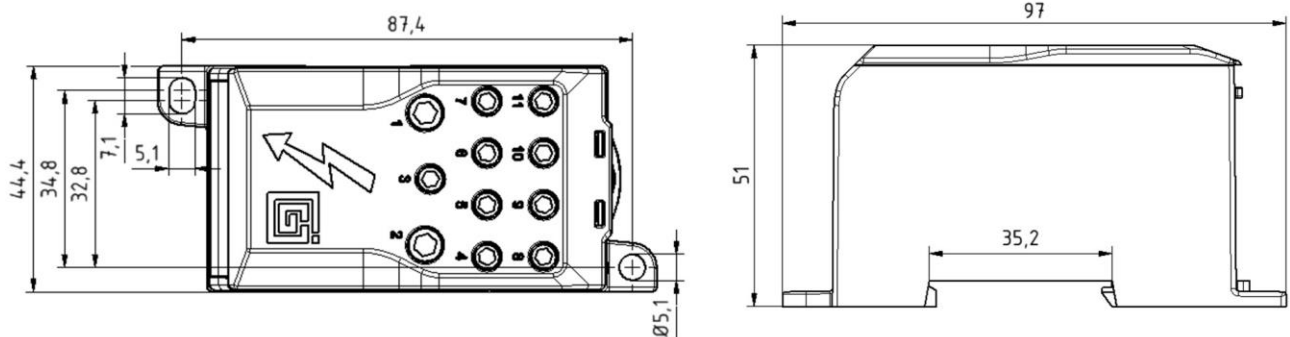

Mittakuva

Pakkaus

Pakkausmuoto	Laatikko	Kpl / Pakkaus	12	Paino [kg]	2,30
Pituus [mm]	210	Leveys [mm]	155	Korkeus [mm]	105

Ouneva Oy

Teollisuustie 21
FI-82730 Tuupovaara
Finland

Tel. +358 400 179 750
info@ouneva.fi

www.ounevgroup.fi
www.ounevaproducts.fi