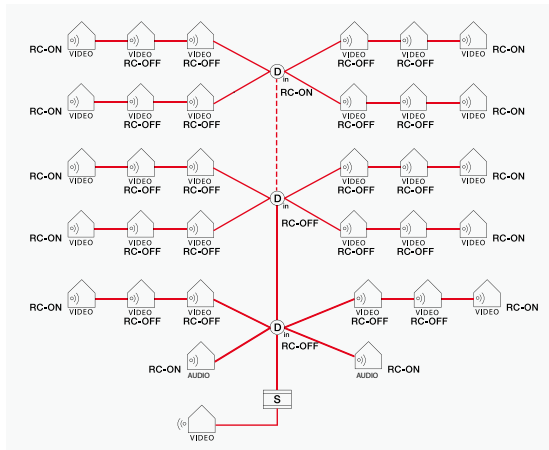

IP-gateway mahdollistaa ovipuhelinjärjestelmän langattoman etäkäytön.

Hissin ohjaus osaksi ovipuhelinjärjestelmää

Hissien ohjaus voidaan liittää osaksi ovipuhelinjärjestelmää hissiadapterin ja hissireleen avulla. Vieraille avataan ulko-ovi huoneiston sisäyksiköstä, jolloin samanaikaisesti hissi lähtee alaovelle. Hissi vie vieraan suoraan haluttuun kerrokseen, missä isäntä ottaa vieraan vastaan. Hissi ei pysähdy matkalla muissa kerroksissa, vaikka kerrosnappuloita painettaisiinkin. Automaatiikka toimii asukkaiden omilla RFID-tunnisteilla vastaavasti.

Kapasiteetti ja topologia

Helppo, joustava ja monipuolinen

- 2 johdinta
- 2 lukkoa yhtä ulkoyksikköä kohden
- 9 ulkoyksikköä yhtä rakennusta kohden
- 9 valvontakojetta
- 60 rakennusta
- 250 sisäyksikköä rakennusta kohden
- 600 metriä ovesta kauimmaiselle sisäyksikölle
- 15 000 asuntoa yhdessä järjestelmässä

Kerrostalo

- videojakaja
- 2 ulko-ovea, 10 asuntoa, 4,3" näyttö

Sarjaan kytkentä

• 2 x KLM(A) 0,8 mm²

Haaroitettu kytkentä

• 2 x KLM(A) 0,8 mm²

Symbolien selitykset:

 Ulkoyksikkö	 Audioluuri	 Minikeskusyksikkö	 Ulkovideojakaja	 Ulko-ovi	 Ovikellopainike	 2-johdin väylä 2x0,8 mm ² KLMA
 Sisäyksikkö 4,3"	 Keskusyksikkö	 Sisävideojakaja	 Sähkölukko	 Poistumispainike	 Johdin	