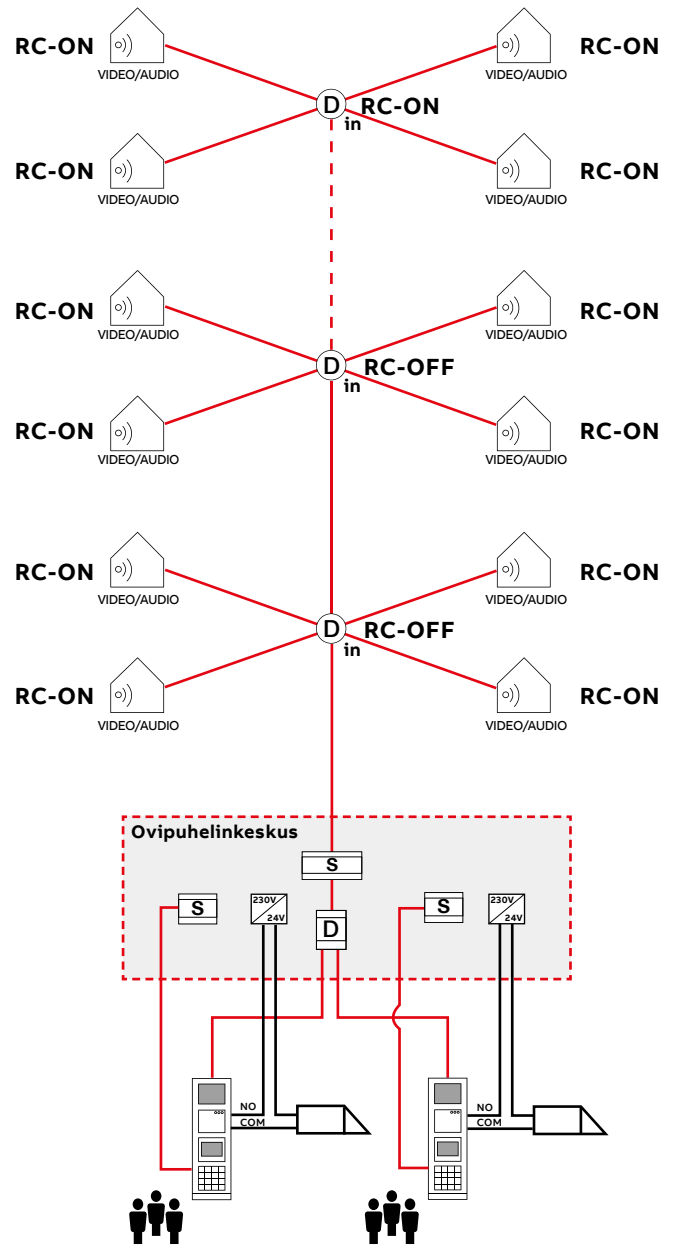

Kerrostalo

- videojakaja
- 2 ulko-ovea, 10 asuntoa, 4,3" näyttö

Sarjaan kytkentä

• 2 x KLM(A) 0,8 mm²

Haaroitettu kytkentä

• 2 x KLM(A) 0,8 mm²

Symbolien selitykset:

 Ulkoyksikkö	 Audioluuri	 Minikeskusyksikkö	 Ulkovideojakaja	 Ulko-ovi	 Ovikellopainike	 2-johdin väylä 2x0,8 mm ² KLMA
 Sisäyksikkö 4,3"	 Keskusyksikkö	 Sisävideojakaja	 Sähkölukko	 Poistumispainike	 Johdin	

ABB-Welcome

Ulkoyksiköt

Miniulkoyksikkö

Valmis minikokoinen videoulkoyksikkö pinta-asennukseen. 1 tai 2 painiketta. 2-painikkeinen malli RFID-kortinlukijalla. Automaattiset infrapunaedit varmistavat kuvauksen myös yöaikaan. Kuvakulma 104°. Automaattisesti taustavalaistu näppäimistö. Kaksi ulostuloa lukkoja varten (18V ja potentiaalivapaa). Leveys 99mm. Korkeus 168mm. Syvyys 26 mm. Ilkivaltaluoitus IK07. IP54.