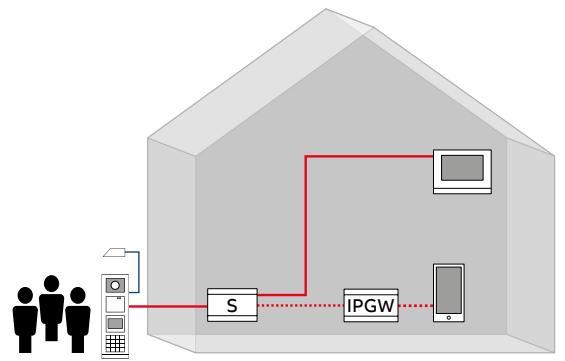

Voit avata kuvayhteyden ovelle mobiililaitteeltasi milloin tahansa. Kuvayhteys avautuu myös automaattisesti silloin, kun ovelta soitetaan, vaikka et vastaisikaan soittoon. Halutessasi soittajien kuvat tallentuvat järjestelmään, ja niiden avulla on mahdollista myöhemmin tarkistaa kuka ovelta on käynyt. Voit myös avata oven mobiililaitteellasi.

Lataa ABB-Welcome-mobiilisovellus:

iTunes

Google Play

Etäkäyttöä varten tarvitset IP-gatewayn, internet-liittymän, langallisen tai langattoman reitittimen ja mobiililaitteen. Käyttöä varten tulee myös kirjautua MyBuildings portaaliin, jonka kautta tietoliikenne kulkee.

Gateway kiinteään lankapuhelinverkkoon

Ovipuhelin voidaan puhelin-gatewayn avulla liittää osaksi lankapuhelinverkkoa tai analogiseen puhelinkeskukseen. Näin voidaan tavallisella puhelimella avata keskusteluyhteys ovipuhelimen ulkoyksikölle sekä avata ulko-ovi.

IP-gateway mahdollistaa ovipuhelinjärjestelmän langattoman etäkäytön.

Hissin ohjaus osaksi ovipuhelinjärjestelmää

Hissien ohjaus voidaan liittää osaksi ovipuhelinjärjestelmää hissiadapterin ja hissireleen avulla. Vieraille avataan ulko-ovi huoneiston sisäyksiköstä, jolloin samanaikaisesti hissi lähtee alaovelle. Hissi vie vieraan suoraan haluttuun kerrokseen, missä isäntä ottaa vieraan vastaan. Hissi ei pysähdy matkalla muissa kerroksissa, vaikka kerrosnappuloita painettaisiinkin. Automaatiikka toimii asukkaiden omilla RFID-tunnisteilla vastaavasti.