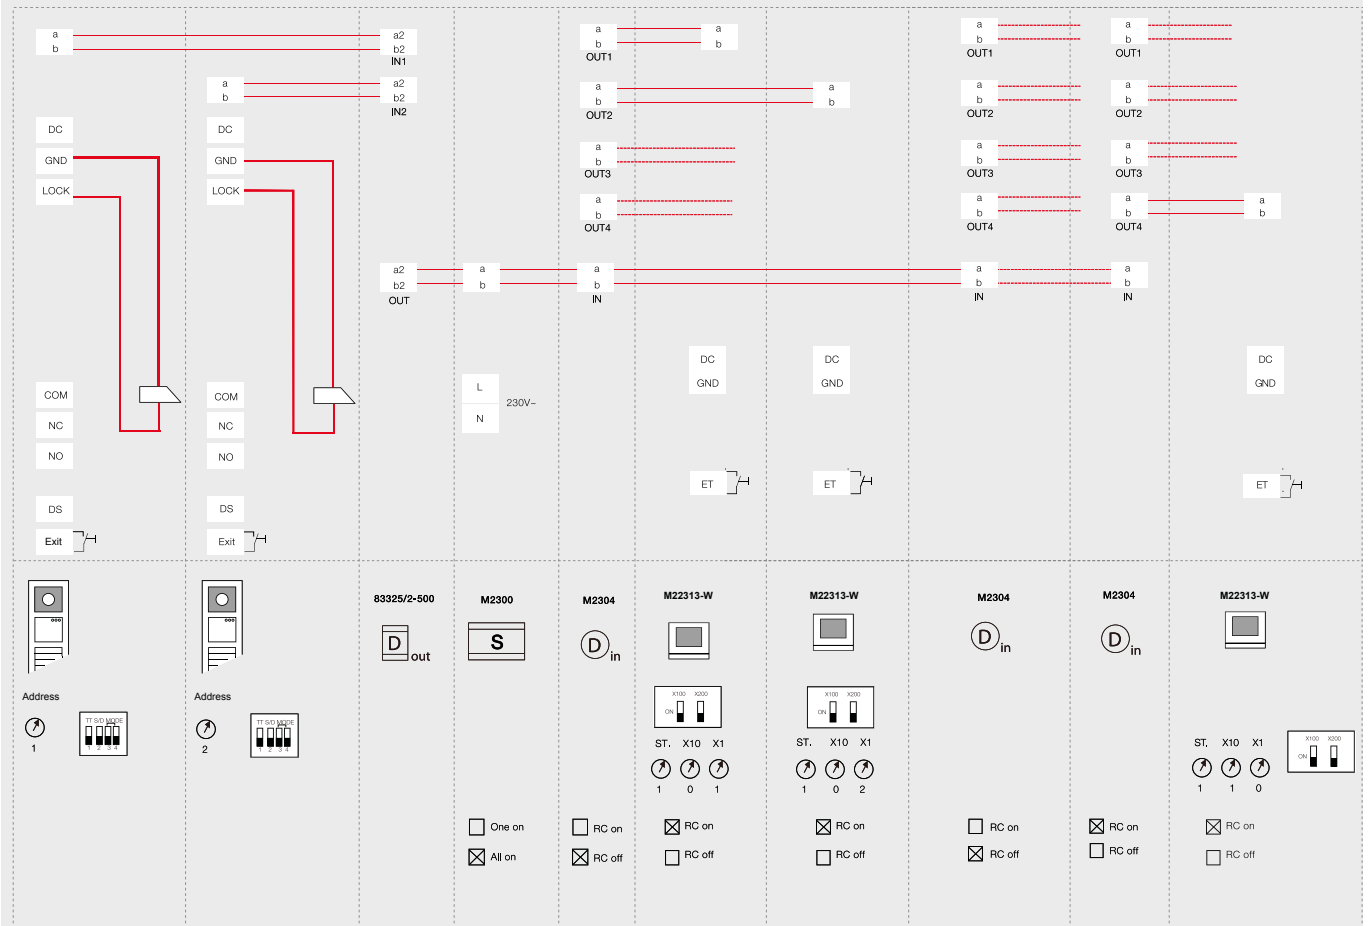

Gateway kiinteään lankapuhelinverkkoon

Ovipuhelin voidaan puhelin-gatewayn avulla liittää osaksi lankapuhelinverkkoa tai analogiseen puhelinkeskukseen. Näin voidaan tavallisella puhelimella avata keskusteluyhteys ovipuhelimen ulkoyksikölle sekä avata ulko-ovi.

IP-gateway mahdollistaa ovipuhelinjärjestelmän langattoman etäkäytön.

Hissin ohjaus osaksi ovipuhelinjärjestelmää

Hissien ohjaus voidaan liittää osaksi ovipuhelinjärjestelmää hissiadapterin ja hissireleen avulla. Vieraille avataan ulko-ovi huoneiston sisäyksiköstä, jolloin samanaikaisesti hissi lähtee alaovelle. Hissi vie vieraan suoraan haluttuun kerrokseen, missä isäntä ottaa vieraan vastaan. Hissi ei pysähdy matkalla muissa kerroksissa, vaikka kerrosnappuloita painettaisiinkin. Automaatiikka toimii asukkaiden omilla RFID-tunnisteilla vastaavasti.

Hissireleessä on 16 potentiaalivapaata lähtöä
Yli 16 kerroksisissa taloissa tai rakennuksissa, joissa on useampi hissi, lisätään tarvittava määrä hissireleitä kaikkien kerrosten ja hissien saamiseksi ohjauksen piiriin. Lisäreleet tarvitsevat lisätehonsyötön M2301-02 mini-keskuksesta. Hissiadapteri suositellaan asennettavaksi hissinkonehuoneeseen ja hissirele itse hissiin. Hissiadapteri asennetaan hissikeskuksen välittömään läheisyyteen tai hissitoimittajan luvalla hissiohjauksen viereen.

Kerrostalo

- videojakaja
- 2 ulko-ovea, 10 asuntoa, 4,3" näyttö

Sarjaan kytkentä

• 2 x KLM(A) 0,8 mm²

Haaroitettu kytkentä

• 2 x KLM(A) 0,8 mm²

Symbolien selitykset:

 Ulkoyksikkö	 Audioluuri	 Minikeskusyksikkö	 Ulkovideojakaja	 Ulko-ovi	 Ovikellopainike	 2-johdin väylä 2x0,8 mm ² KLMA
 Sisäyksikkö 4,3"	 Keskusyksikkö	 Sisävideojakaja	 Sähkölukko	 Poistumispainike	 Johdin	