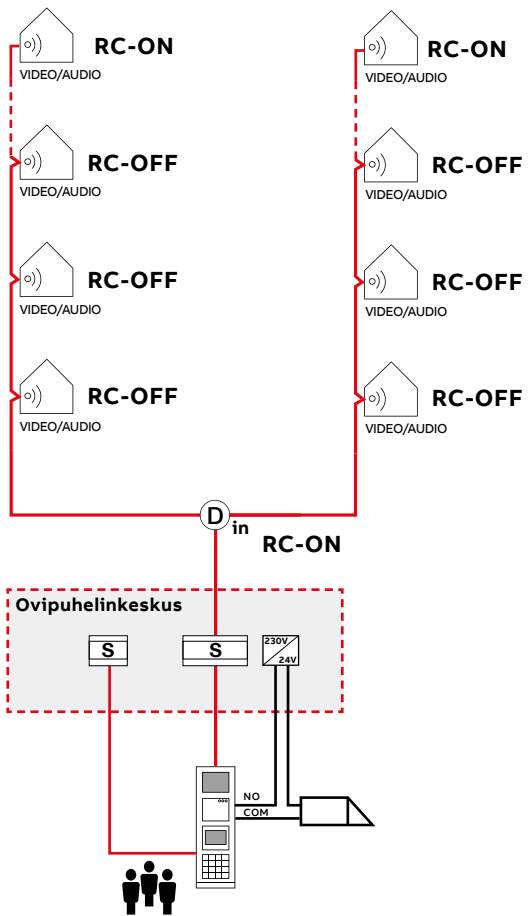

Kerrostalo

- videojakaja
- 2 ulko-ovea, 10 asuntoa, 4,3" näyttö

Sarjaan kytkentä

• 2 x KLM(A) 0,8 mm²

Haaroitettu kytkentä

• 2 x KLM(A) 0,8 mm²

Symbolien selitykset:

 Ulkoyksikkö	 Audioluuri	 Minikeskusyksikkö	 Ulkovideojakaja	 Ulko-ovi	 Ovikellopainike	 2-johdin väylä 2x0,8 mm ² KLMA
 Sisäyksikkö 4,3"	 Keskusyksikkö	 Sisävideojakaja	 Sähkölukko	 Poistumispainike	 Johdin	