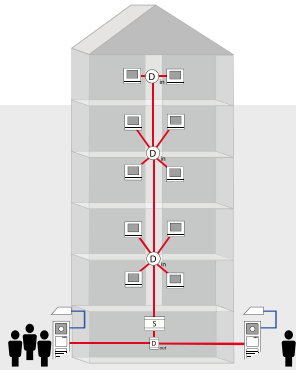

Kapasiteetti ja topologia

Helppo, joustava ja monipuolinen

- 2 johdinta
- 2 lukkoa yhtä ulkoyksikköä kohden
- 9 ulkoyksikköä yhtä rakennusta kohden
- 9 valvontakojetta
- 60 rakennusta
- 250 sisäyksikköä rakennusta kohden
- 600 metriä ovesta kauimmaiselle sisäyksikölle
- 15 000 asuntoa yhdessä järjestelmässä

Kerrostalo

- videojakaja
- 2 ulko-ovea, 10 asuntoa, 4,3" näyttö