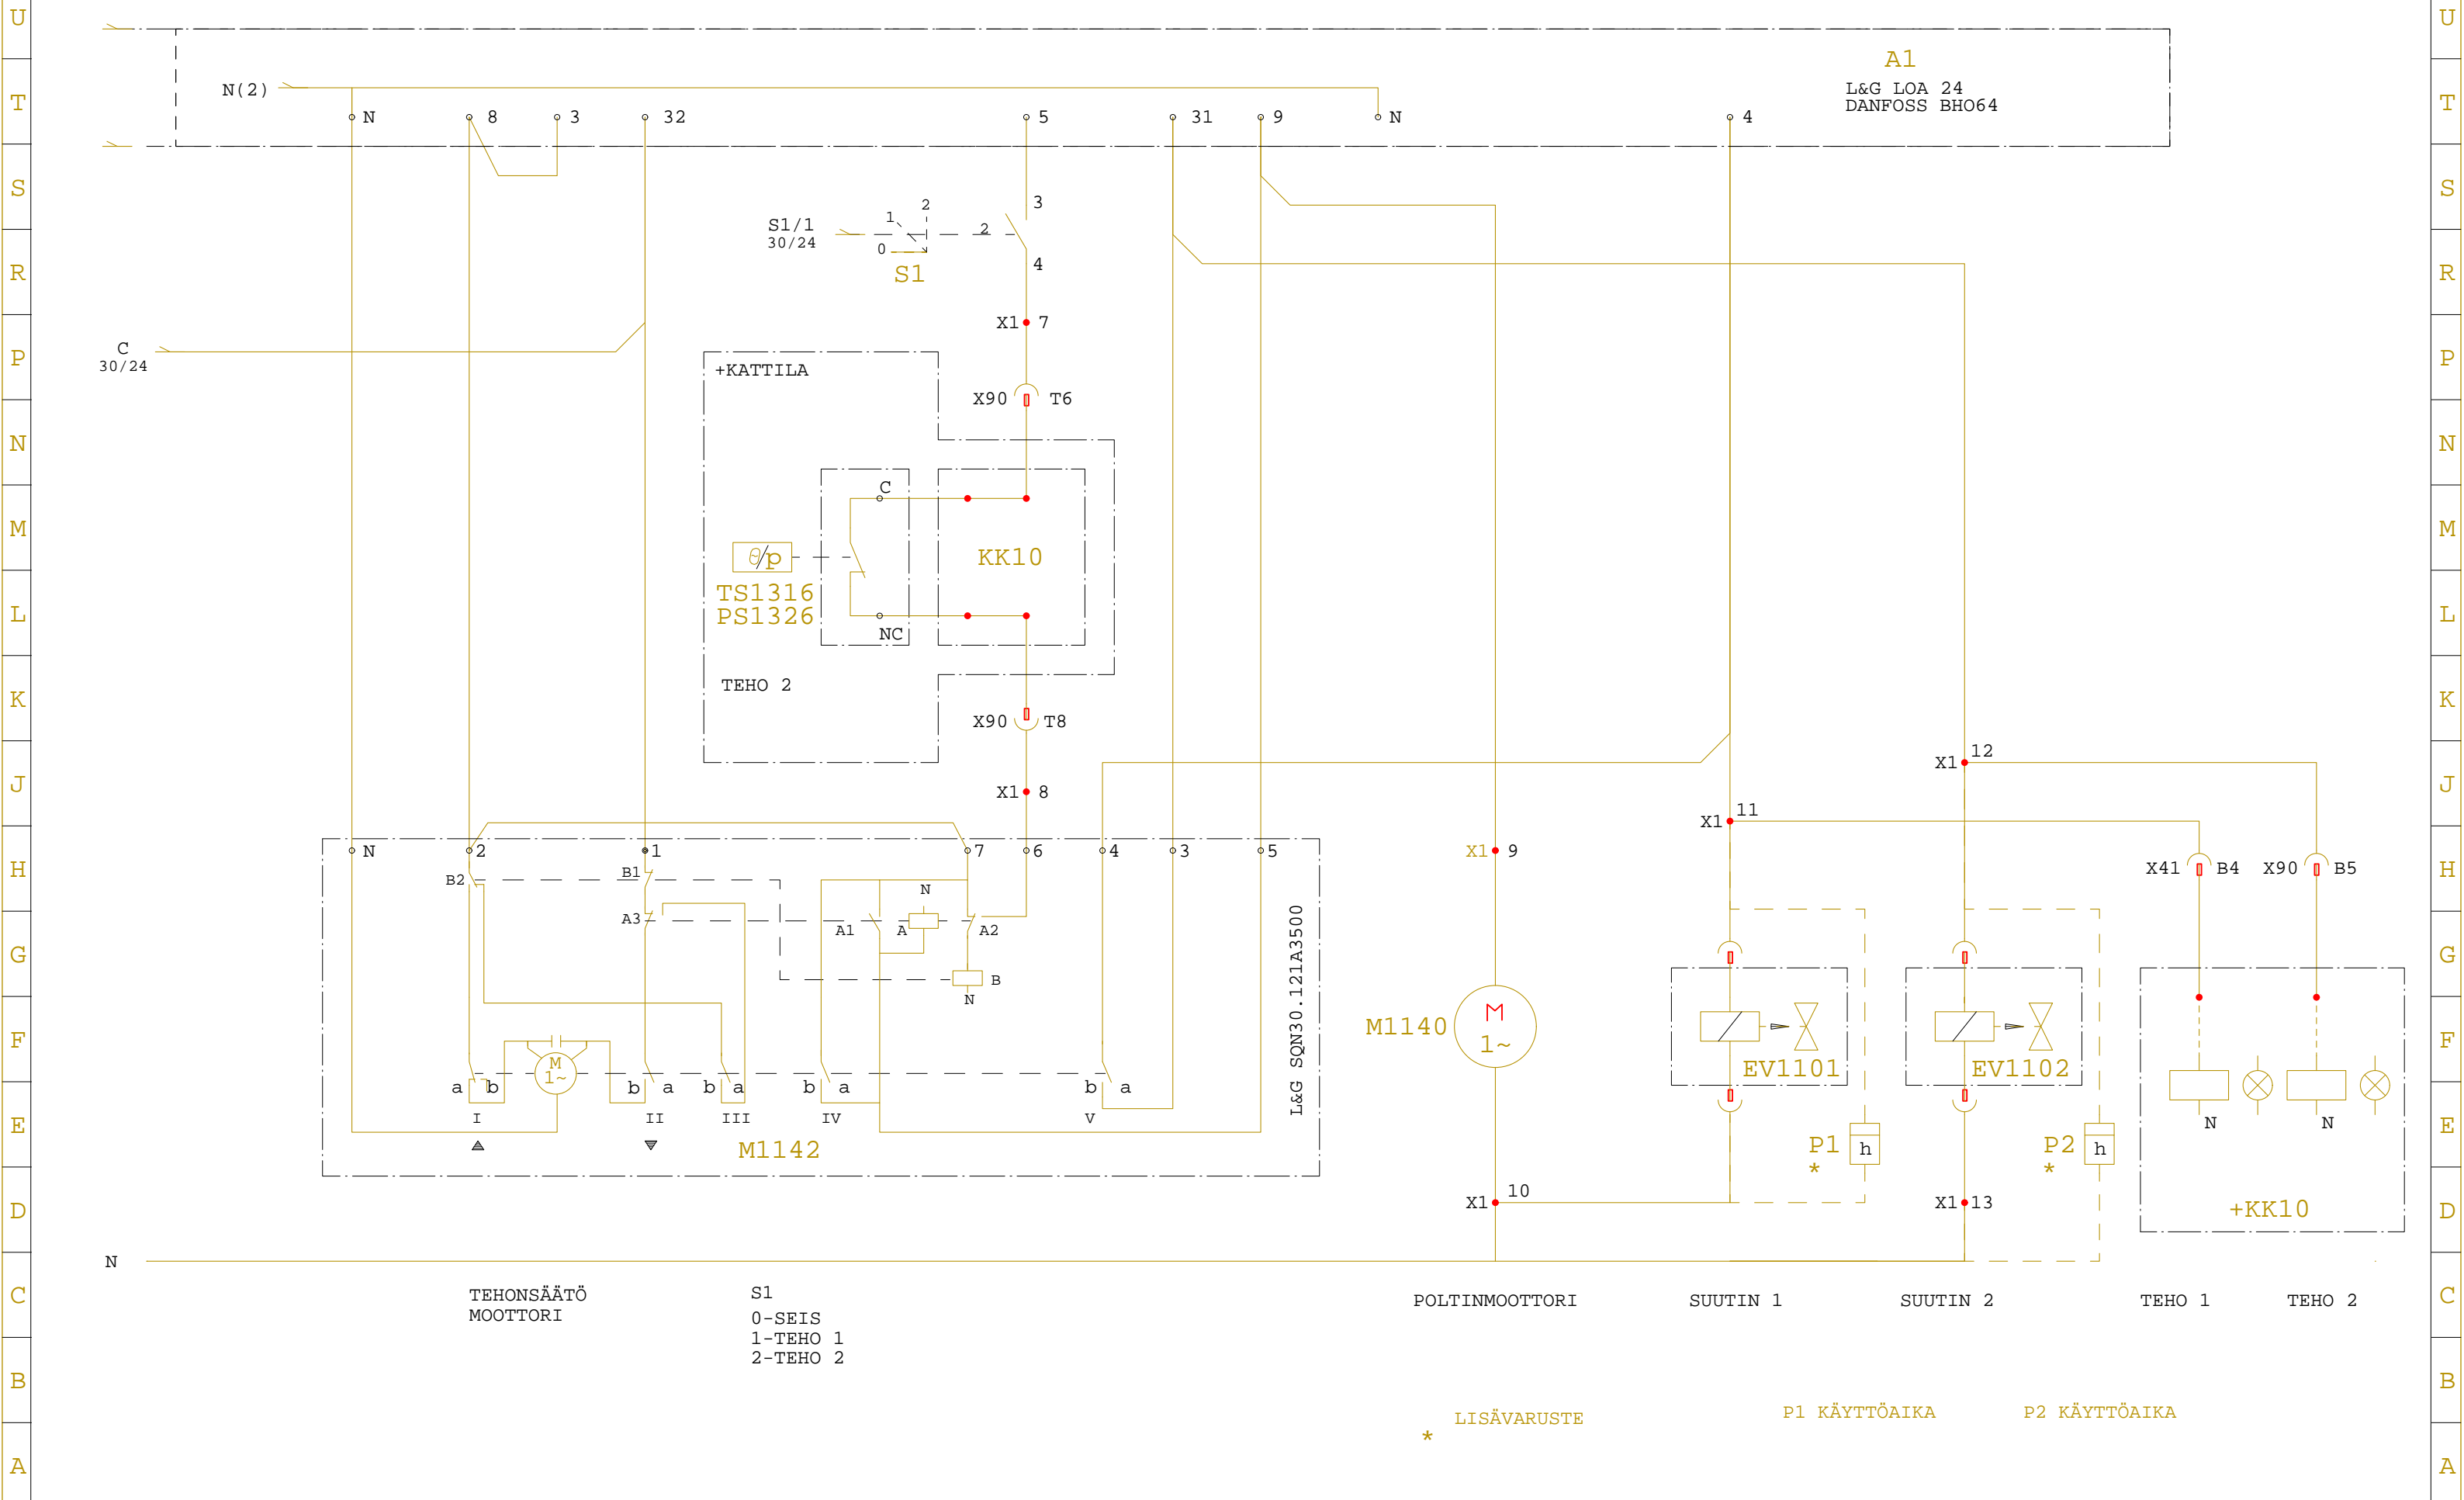

Versio Rev.	Muuttaja Drawn	Vuosi Vko Year Week	Versio Rev.	Muuttaja Drawn	Vuosi Vko Year Week	Versio Rev.	Muuttaja Drawn	Vuosi Vko Year Week	Versio Rev.	Muuttaja Drawn	Vuosi Vko Year Week
-------------	----------------	---------------------	-------------	----------------	---------------------	-------------	----------------	---------------------	-------------	----------------	---------------------

11 12 13 14 15 16 17 18 19 20 21 22 23 24 25 26 27 28 29

p_lomakkeet.92

TEHONSÄÄTÖ MOOTTORI

S1
0-SEIS
1-TEHO 1
2-TEHO 2

POLTINMOOTTORI

SUUTIN 1

SUUTIN 2

TEHO 1

TEHO 2

* LISÄVARUSTE

P1 KÄYTTÖAIKA

P2 KÄYTTÖAIKA