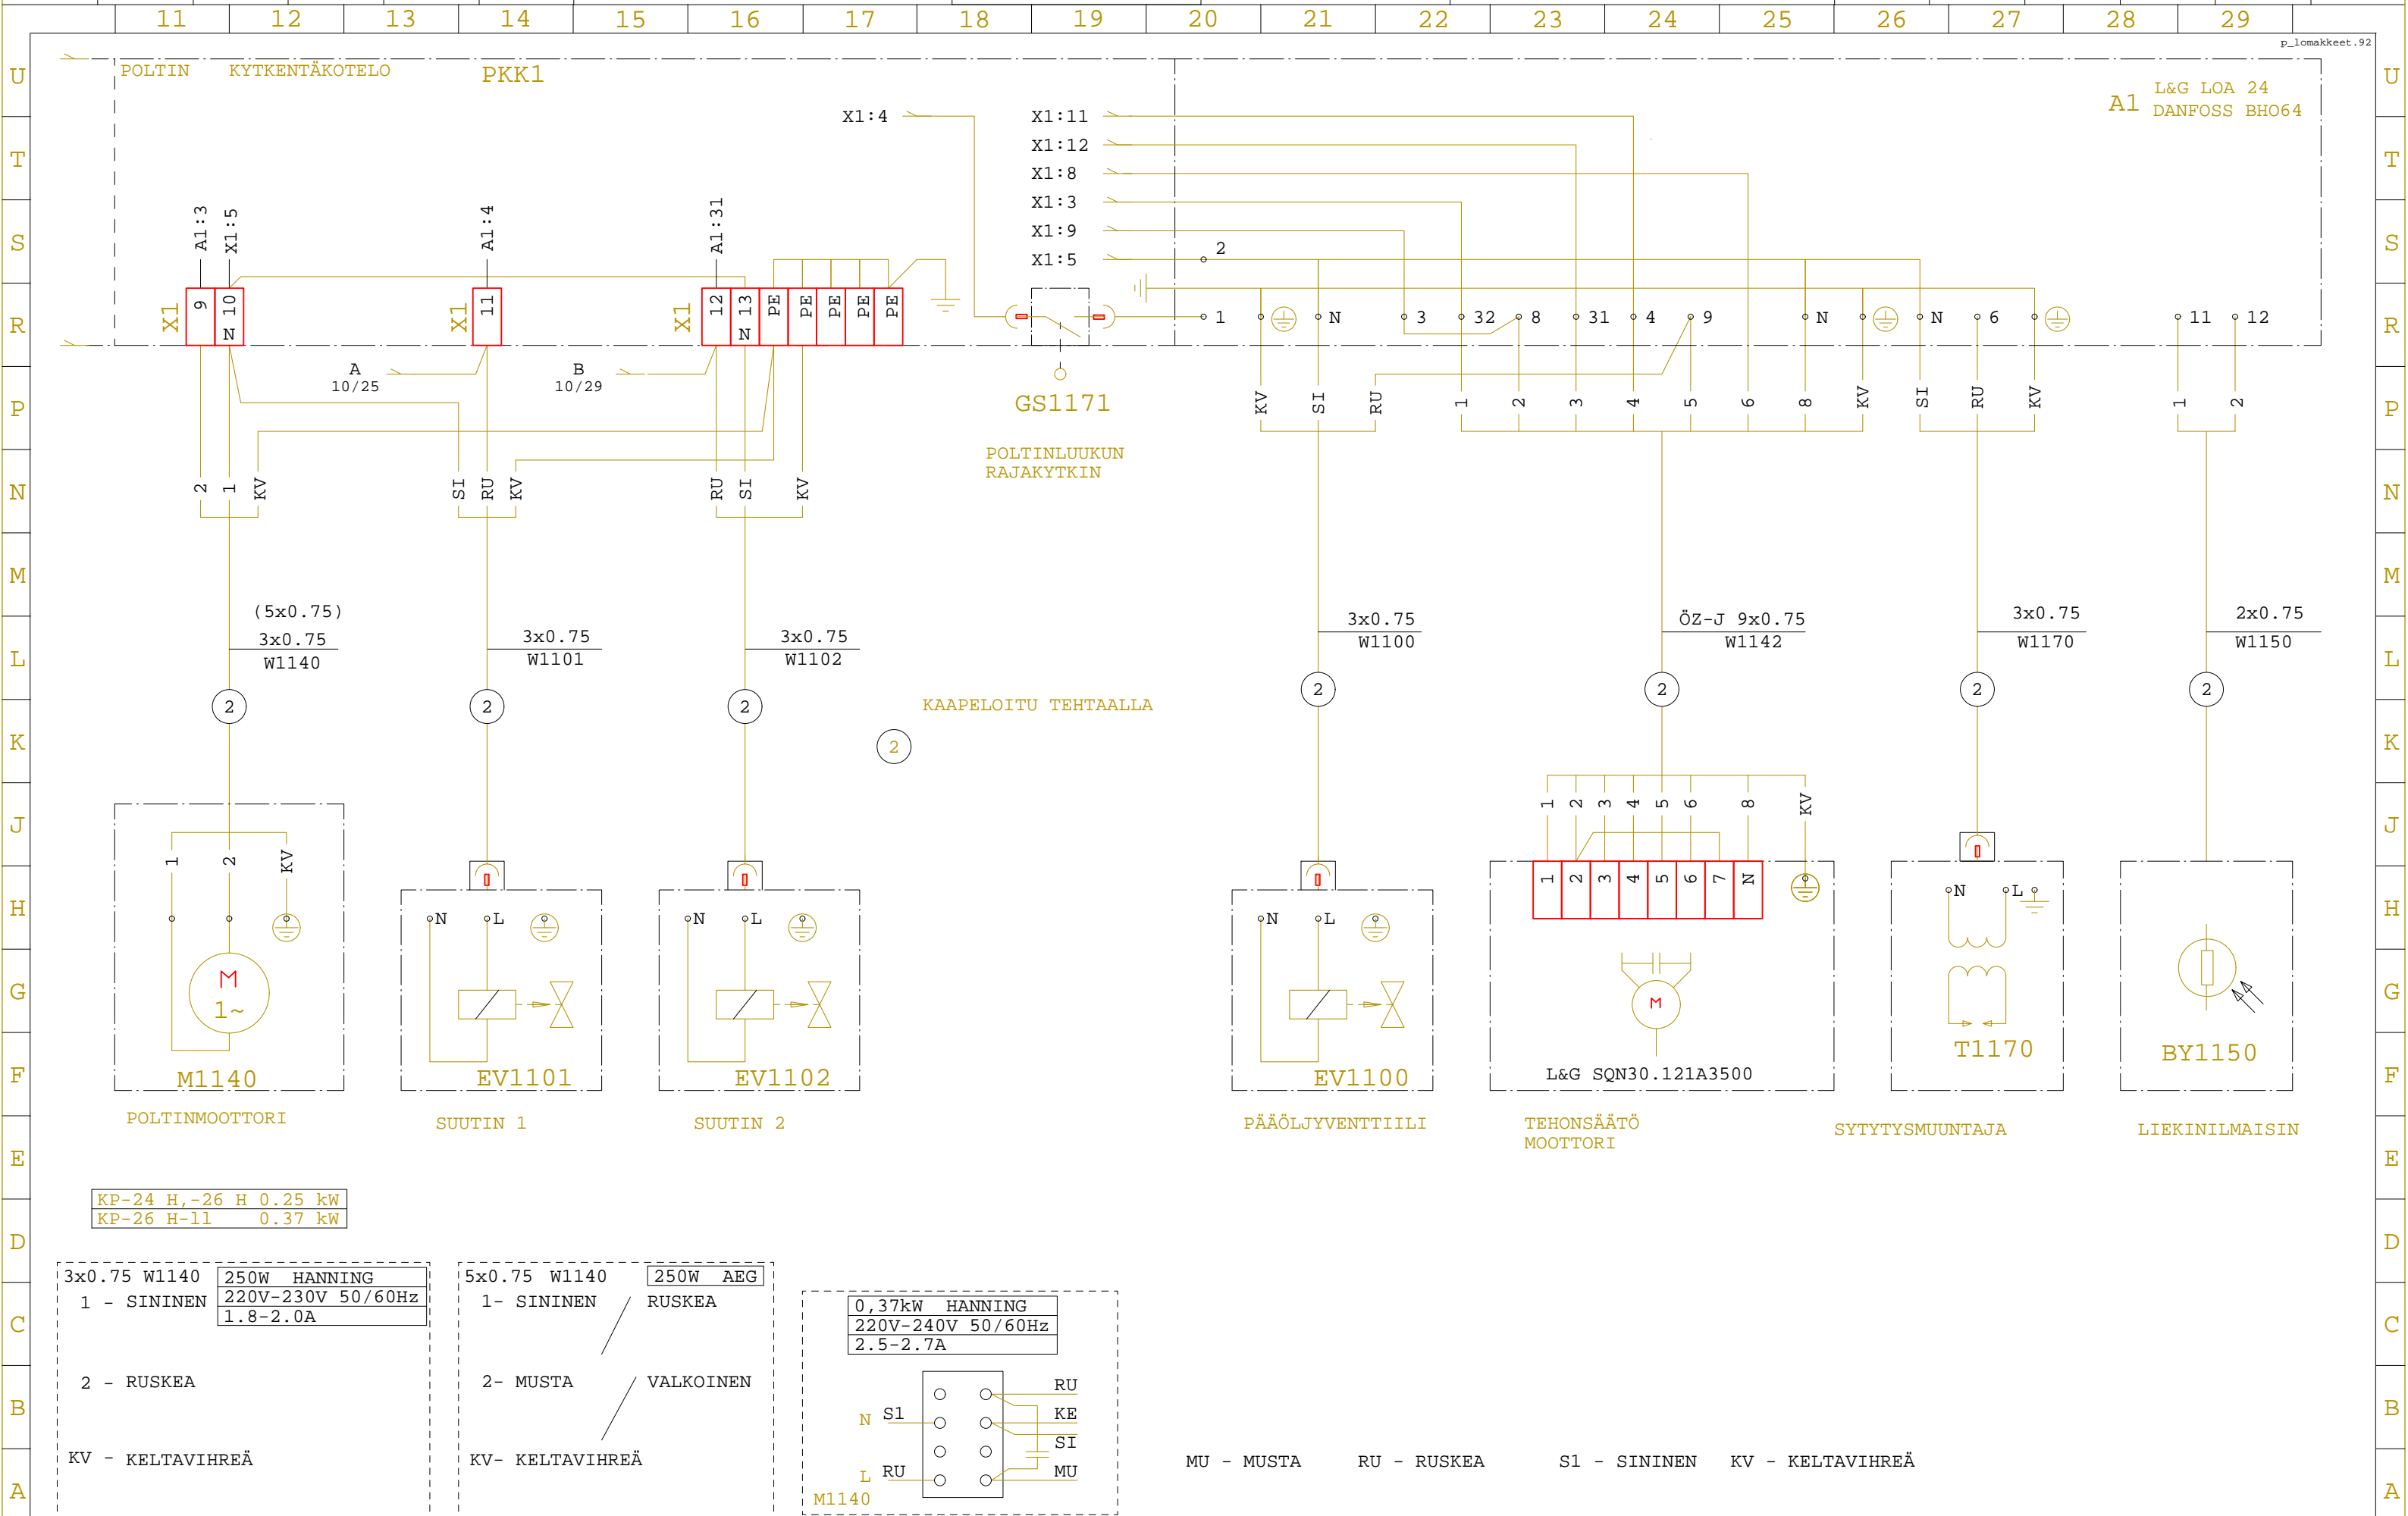

Versio Rev.	Muuttaja Drawn	Vuosi Vko Year Week	Versio Rev.	Muuttaja Drawn	Vuosi Vko Year Week	Versio Rev.	Muuttaja Drawn	Vuosi Vko Year Week
1	MKK	2006-09-21						

POLTINMOOTTORI

TEHONSÄÄTÖ MOOTTORI

S1
0-SEIS
1-TEHO 1
2-TEHO 2

PÄÄÖLJYVENTTIILI

SUUTIN 1

SUUTIN 2

TEHO 1

TEHO 2

* LISÄVARUSTE

P1 KÄYTTÖAIKA

P2 KÄYTTÖAIKA