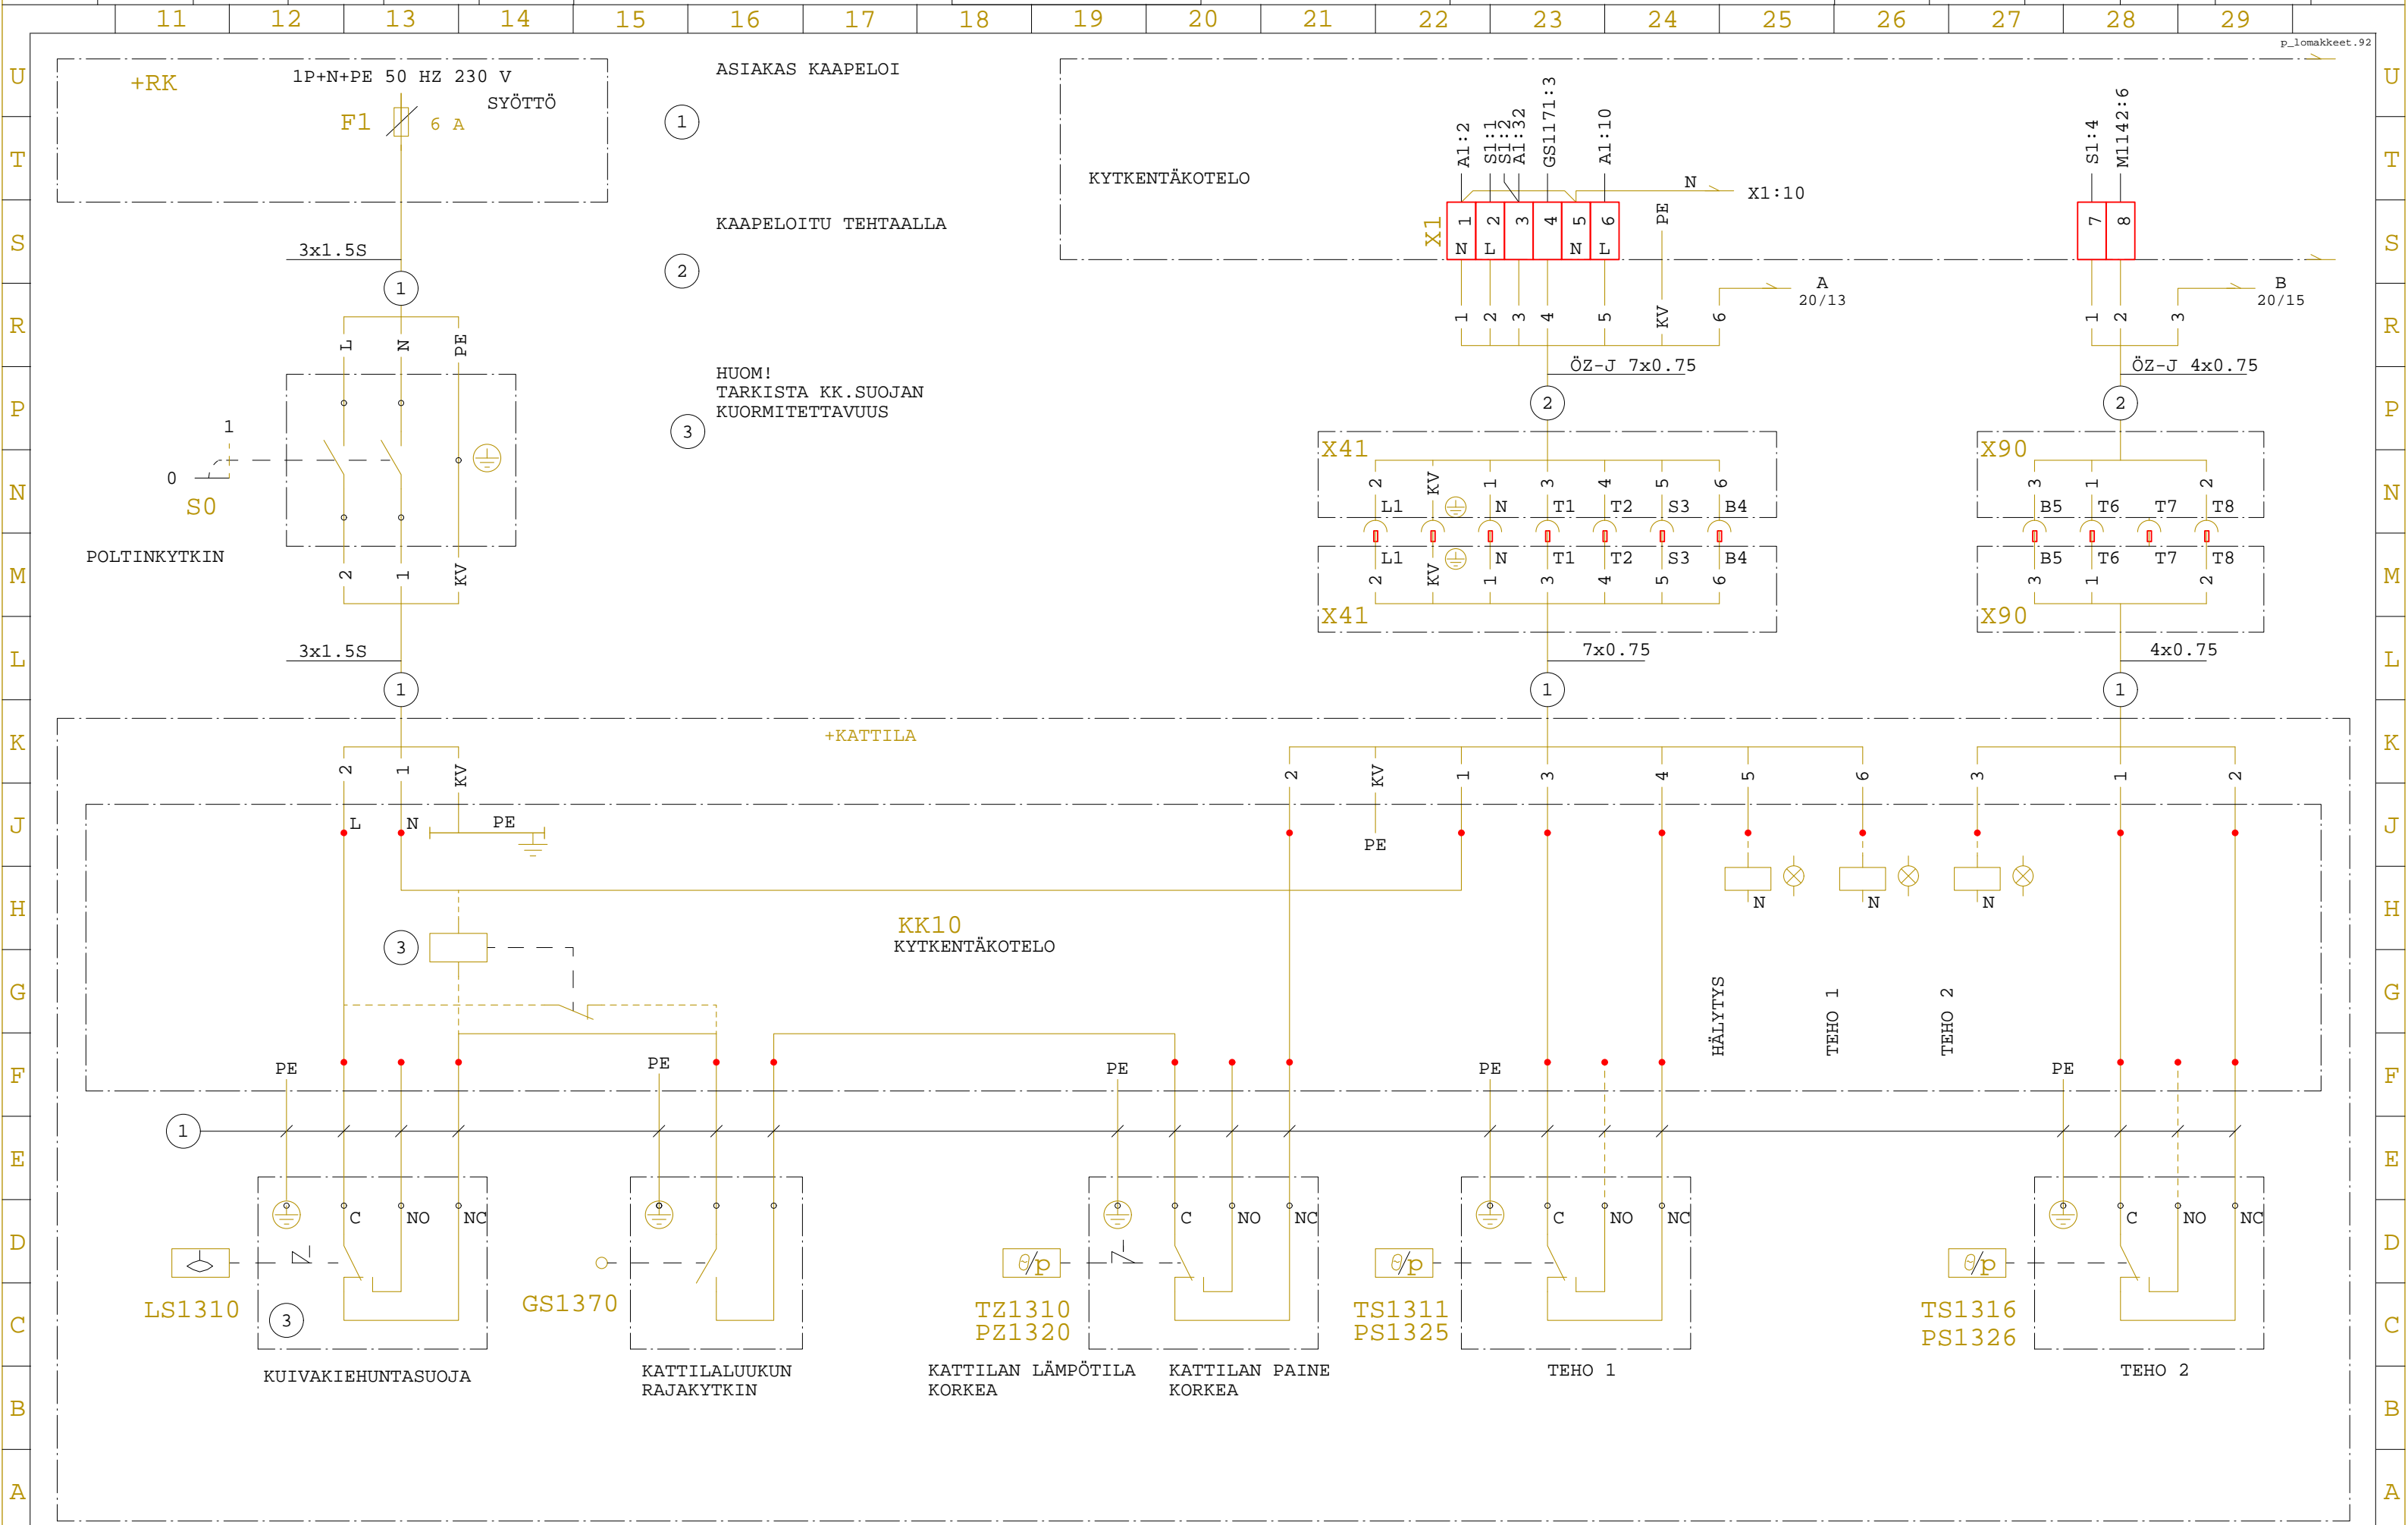

Versio Rev.	Muuttaja Drawn	Vuosi Vko Year Week	Versio Rev.	Muuttaja Drawn	Vuosi Vko Year Week	Versio Rev.	Muuttaja Drawn	Vuosi Vko Year Week
1	MKK	2006-09-21						

POLTINMOOTTORI

TEHONSÄÄTÖ MOOTTORI

S1
0-SEIS
1-TEHO 1
2-TEHO 2

PÄÄÖLJYVENTTIILI

SUUTIN 1

SUUTIN 2

TEHO 1

TEHO 2

* LISÄVARUSTE

P1 KÄYTTÖAIKA

P2 KÄYTTÖAIKA