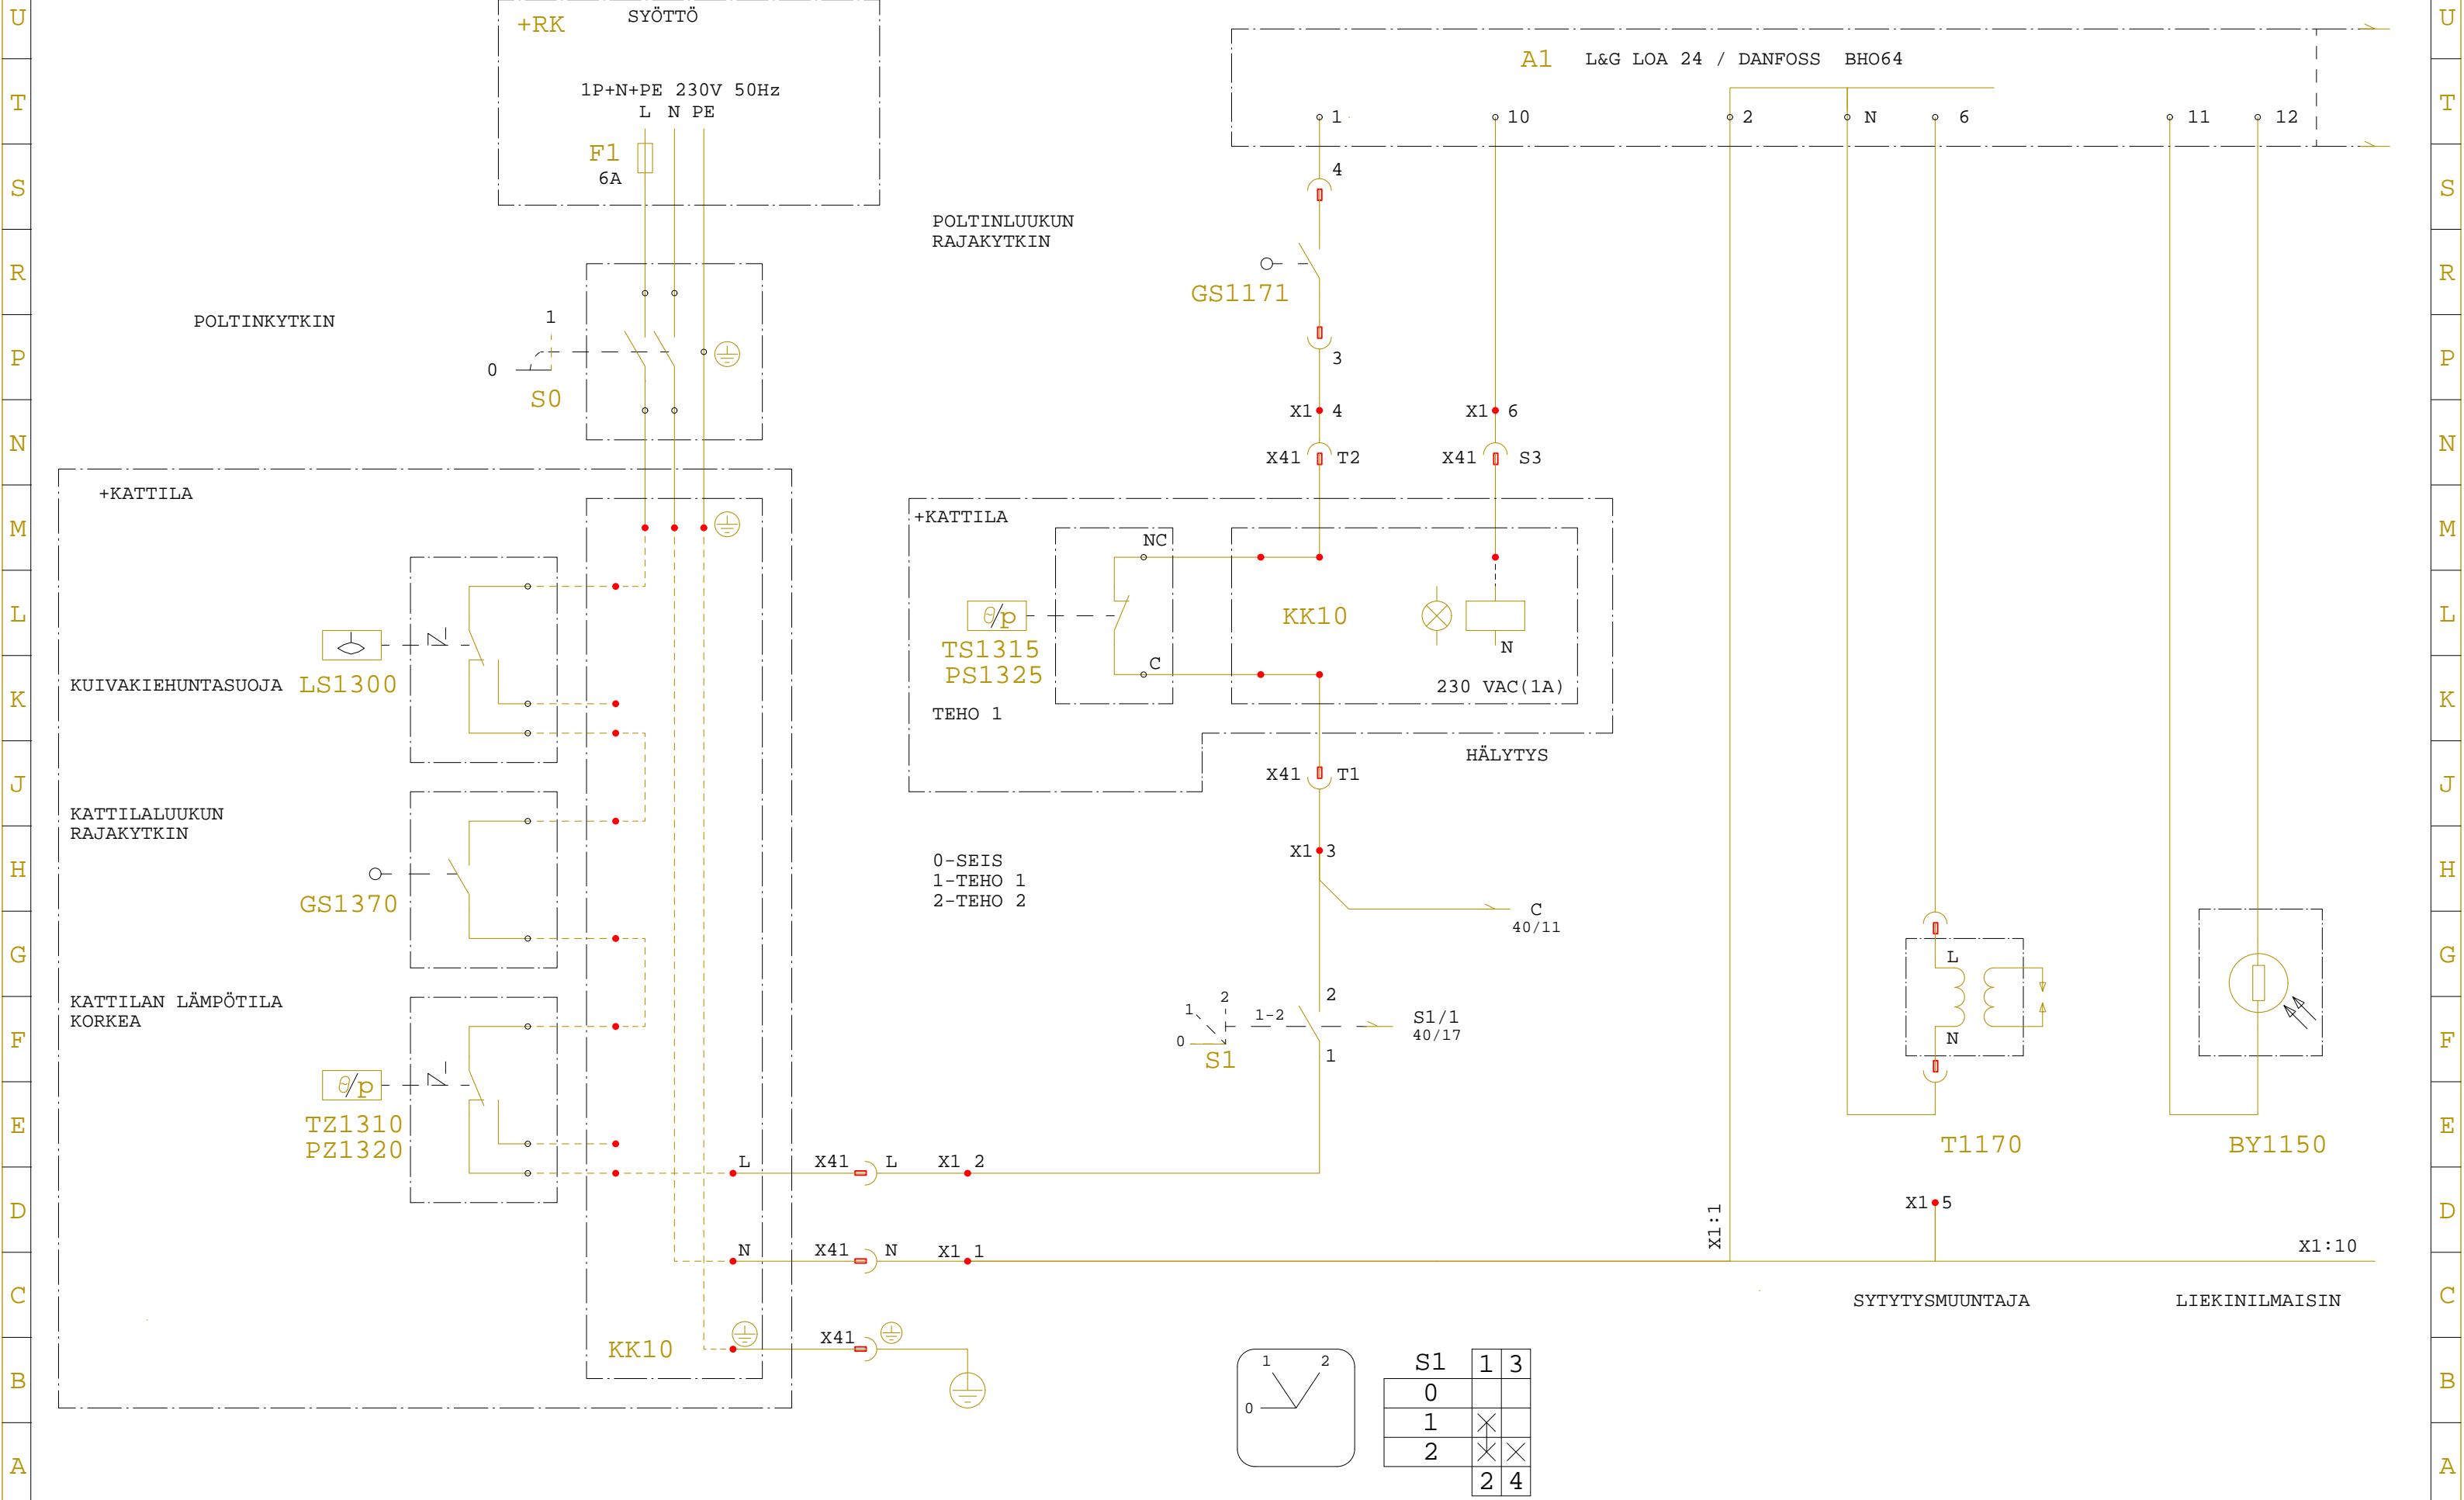

Versio Rev.	Muuttaja Drawn	Vuosi Vko Year Week	Versio Rev.	Muuttaja Drawn	Vuosi Vko Year Week	Versio Rev.	Muuttaja Drawn	Vuosi Vko Year Week
1	MKK	2006-09-21						

POLTINMOOTTORI

TEHONSÄÄTÖ MOOTTORI

S1
0-SEIS
1-TEHO 1
2-TEHO 2

PÄÄÖLJYVENTTIILI

SUUTIN 1

SUUTIN 2

TEHO 1

TEHO 2

* LISÄVARUSTE

P1 KÄYTTÖAIKA

P2 KÄYTTÖAIKA