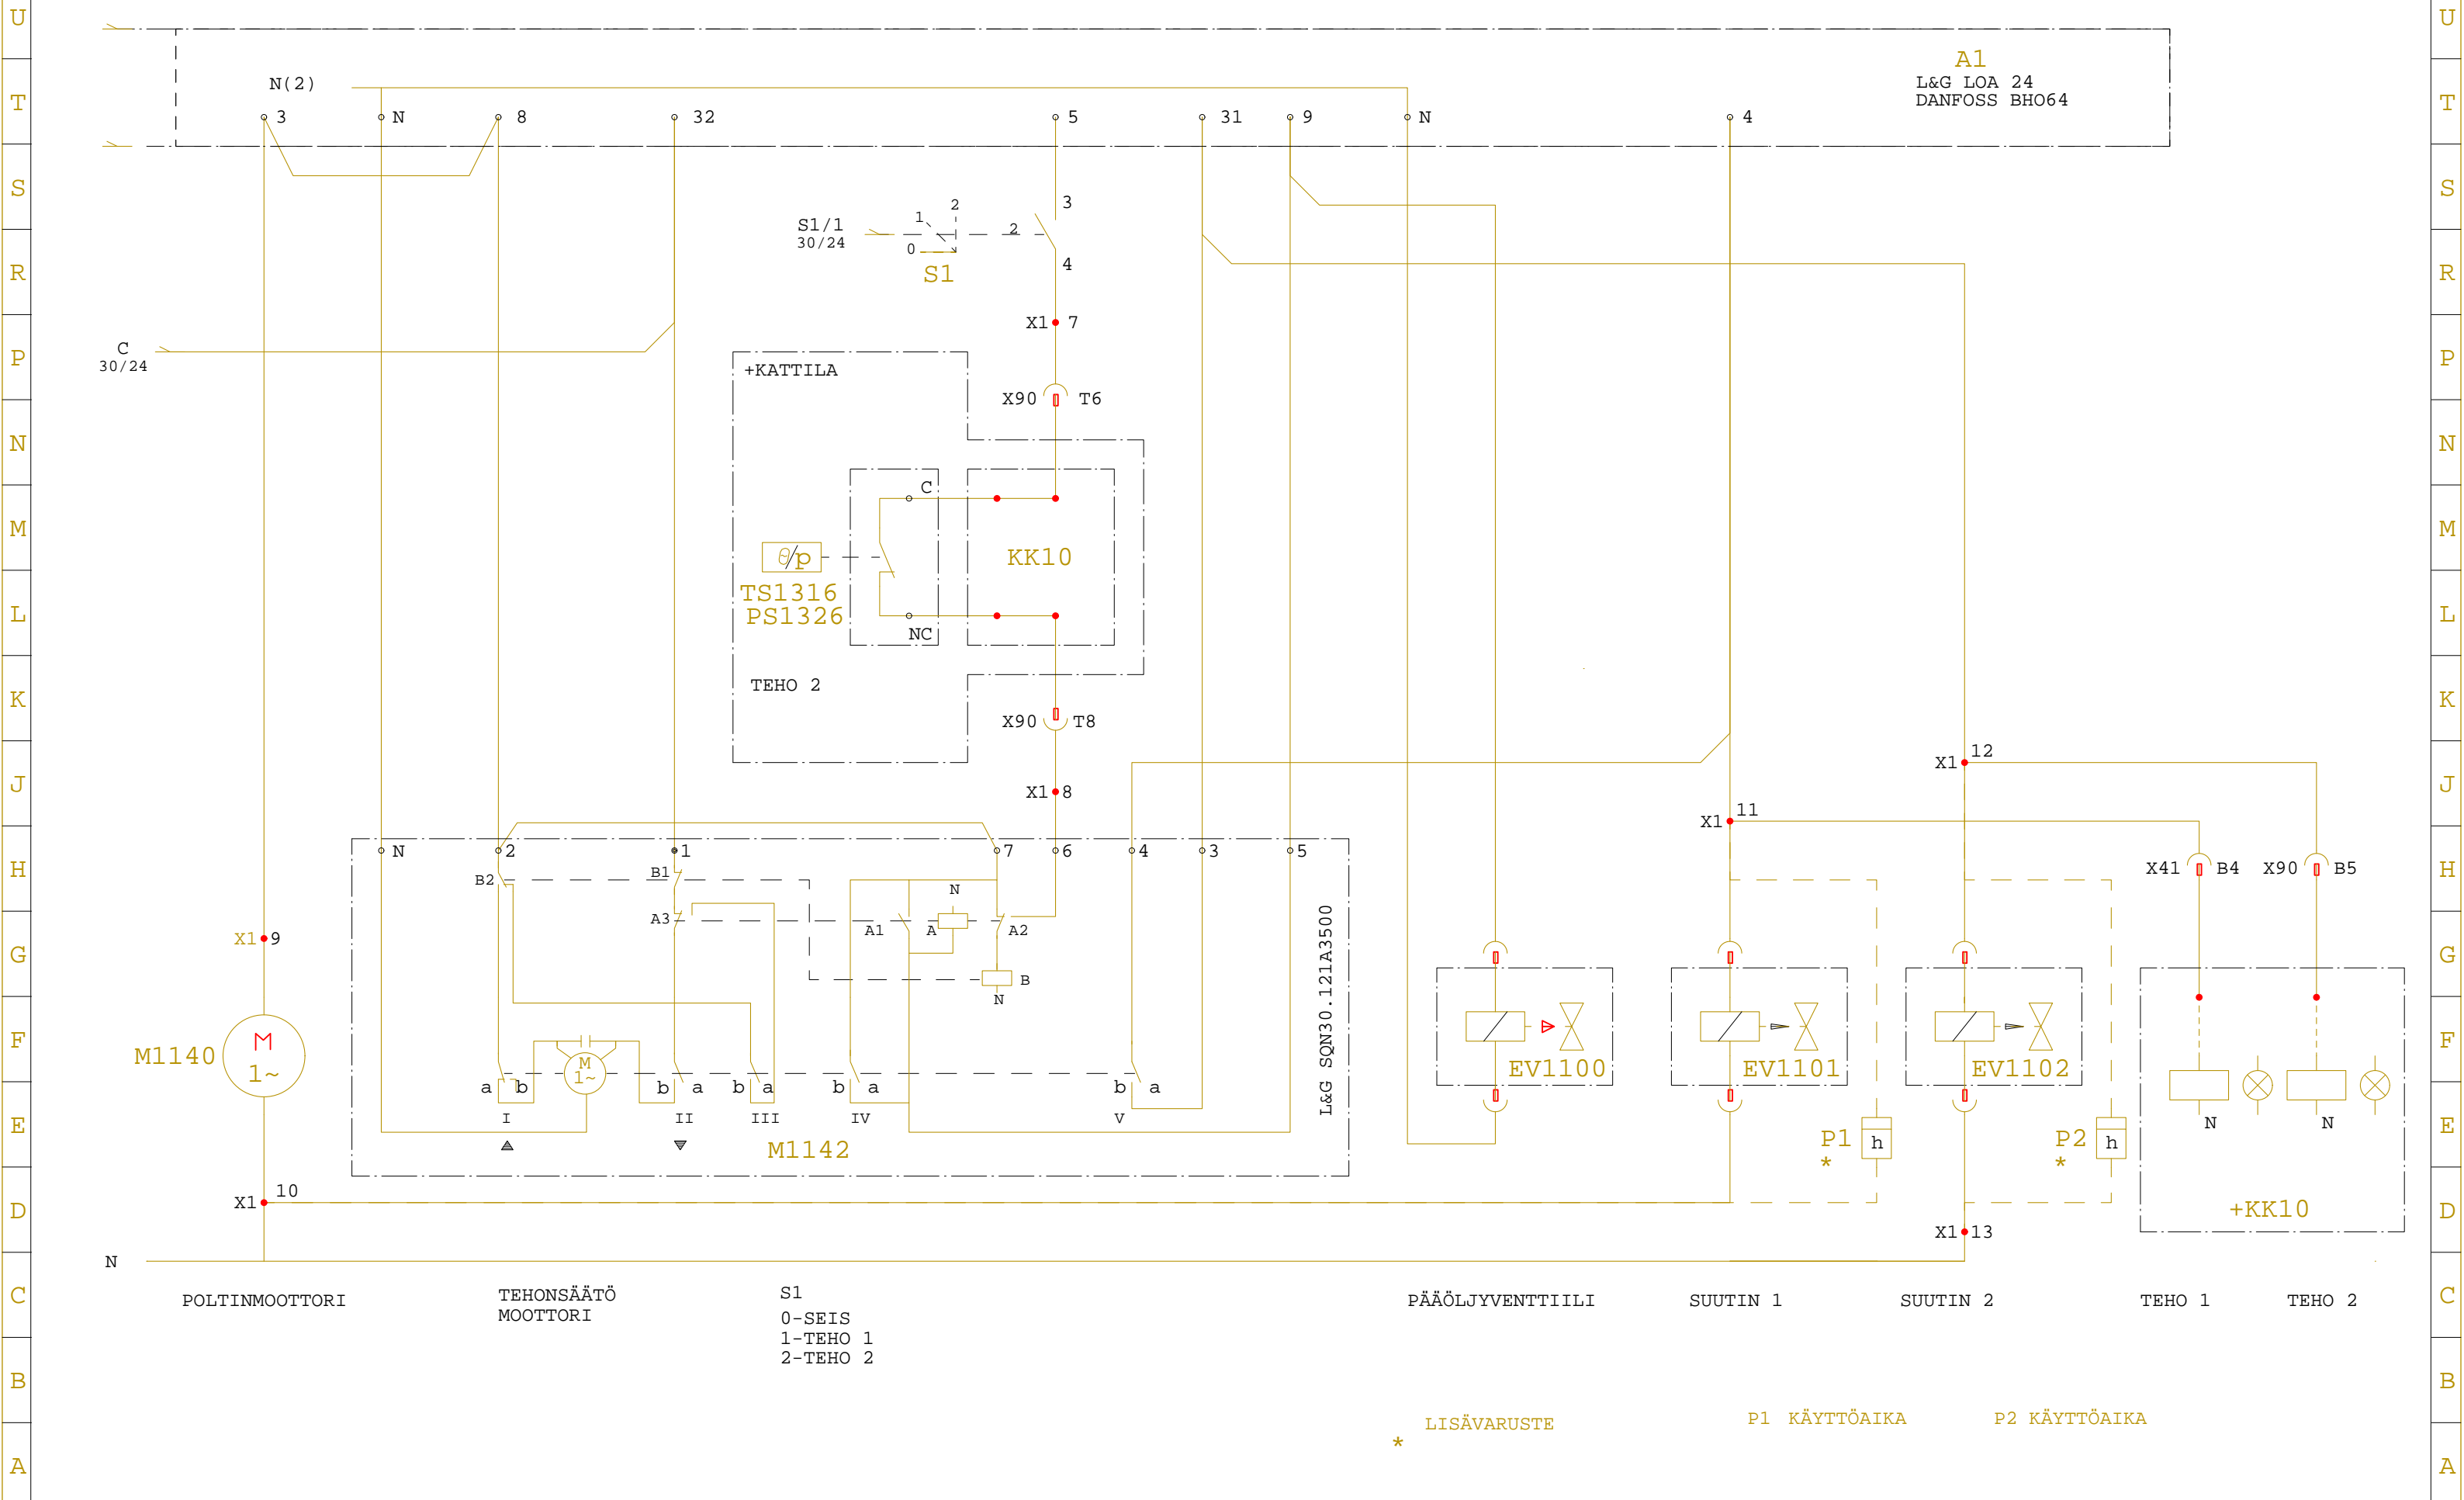

Versio Rev.	Muuttaja Drawn	Vuosi Vko Year Week	Versio Rev.	Muuttaja Drawn	Vuosi Vko Year Week	Versio Rev.	Muuttaja Drawn	Vuosi Vko Year Week
1	MKK	2006-09-21						

POLTINMOOTTORI

TEHONSÄÄTÖ MOOTTORI

S1
0-SEIS
1-TEHO 1
2-TEHO 2

PÄÄÖLJYVENTTIILI

SUUTIN 1

SUUTIN 2

TEHO 1

TEHO 2

* LISÄVARUSTE

P1 KÄYTTÖAIKA

P2 KÄYTTÖAIKA