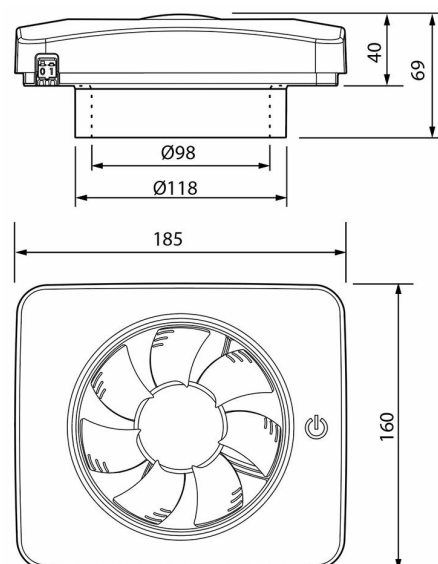

Mittapiirros