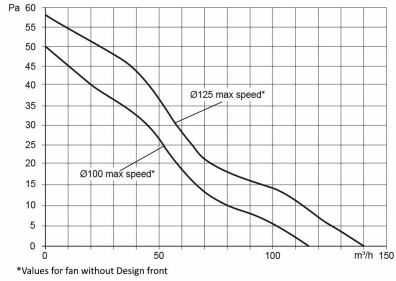

Kapacitet

*Values for fan without Design front