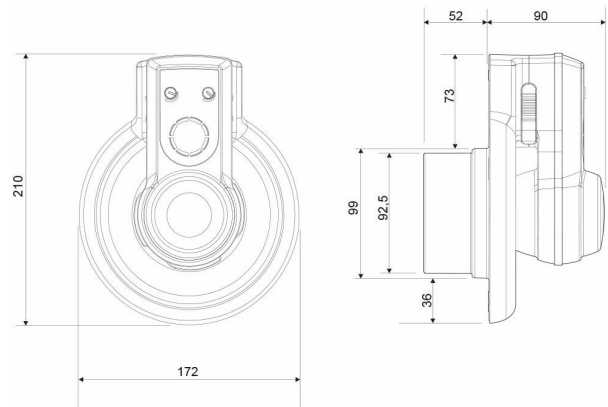

Mittapiirros