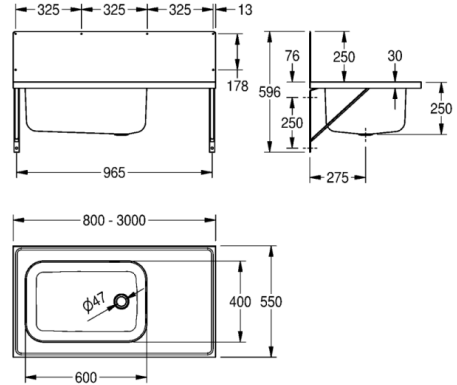

Kalla-allastaso 2000

SARJA: ANIMA | KALLA-ALLASTASO 20 | 203.0499.167

Kodinhoitoaltaat | Kodinhoitoaltaat

Suunniteltu erityisesti siivouskomeroihin, kodinhoitotiloihin ja vastaaviin, joissa tarvitaan altaan vieressä käytännöllistä laskutilaa. Symmetrinen malli. Saatavana eri pituuksilla 800-3000 mm. Varusteet: ylijuoksupohjaventtiili, vesilukko, tulppa, ketju, kannakkeet ja taustalevy. Altaan syvyys 250 mm
Tason koko 2000 x 550 mm.

Tekniset tiedot

Altaan korkeus	250.00 mm
Altaan syvyys	400.00 mm
Altaan pituus	600.00 mm
Materiaalin vahvuus	0.80 mm
Kokonaissyvyys	550.00 mm
Kokonaiskorkeus	596.00 mm
Kokonaisleveys	2,000.00 mm
Pohjaventtiilin ulkonema	275.00 mm
Materiaali	Ruostumaton teräs
Rst teräslaji	1.4301 Kromi-Nikkeli teräs V2A
Hanataso	Ei
Pohjaventtiilin paikka	Keskellä oikealla
Altaan pinta	Satiinipintainen
Altaan muoto	Suorakulma
Ylijuoksu	Kyllä
Takanosto	Ei
Tausta levy	kyllä
Pinnan viimeistely	Satiinipintainen
Hananreikien lukumäärä	0.00000
sisältää pohjaventtiilin	Kyllä
Pohjaventtiilin koko	DN 40
LVI	5923652
Tuotenumero	203.0499.167