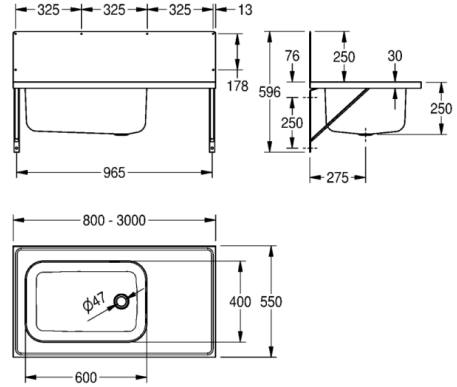

Kalla-allastaso 1900

SARJA: ANIMA | KALLA-ALLASTASO 19 | 203.0499.166

Kodinhoitoaltaat | Kodinhoitoaltaat

Suunniteltu erityisesti siivouskomeroihin, kodinhoitiloihin ja vastaaviin, joissa tarvitaan altaan vieressä käytännöllistä laskutilaa. Symmetrinen malli. Saatavana eri pituuksilla 800-3000 mm. Varusteet: ylijuuksupohjventtiili, vesilukko, tulppa, ketju, kannakkeet ja taustalevy. Altaan syvyys 250 mm Tason koko 1900 x 550 mm.

Tekniset tiedot

Altaan korkeus	250.00 mm
Altaan syvyys	400.00 mm
Altaan pituus	600.00 mm
Materiaalin vahvuus	0.80 mm
Kokonaissyvyys	550.00 mm
Kokonaiskorkeus	596.00 mm
Kokonaisleveys	1,900.00 mm
Pohjaventtiilin ulkonema	275.00 mm
Materiaali	Ruostumaton teräs
Rst teräslaji	1.4301 Kromi-Nikkeli teräs V2A
Hanataso	Ei
Pohjaventtiilin paikka	Keskellä oikealla
Altaan pinta	Satiinipintainen
Altaan muoto	Suorakulma
Ylijuuksu	Kyllä
Takanosto	Ei
Tausta levy	kyllä
Pinnan viimeistely	Satiinipintainen
Hananreikien lukumäärä	0.00000
sisältää pohjaventtiilin	Kyllä
Pohjaventtiilin koko	DN 40
LVI	5923651
Tuotenumero	203.0499.166