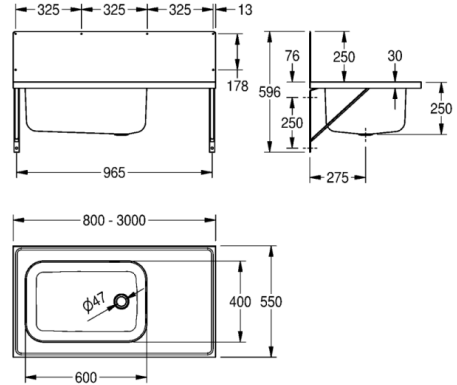

Kalla-allastaso 1800

SARJA: ANIMA | KALLA-ALLASTASO 18 | 203.0499.165

Kodinhoitoaltaat | Kodinhoitoaltaat

Suunniteltu erityisesti siivouskomeroihin, kodinhoitiloihin ja vastaaviin, joissa tarvitaan altaan vieressä käytännöllistä laskutilaa. Symmetrinen malli. Saatavana eri pituuksilla 800-3000 mm. Varusteet: ylijuuksupohjaventtiili, vesilukko, tulppa, ketju, kannakkeet ja taustalevy. Altaan syvyys 250 mm Tason koko 1800 x 550 mm.

Tekniset tiedot

Altaan korkeus	250.00 mm
Altaan syvyys	400.00 mm
Altaan pituus	600.00 mm
Materiaalin vahvuus	0.80 mm
Kokonaissyvyys	550.00 mm
Kokonaiskorkeus	596.00 mm
Kokonaisleveys	1,800.00 mm
Pohjaventtiilin ulkonema	275.00 mm
Materiaali	Ruostumaton teräs
Rst teräslaji	1.4301 Kromi-Nikkeli teräs V2A
Hanataso	Ei
Pohjaventtiilin paikka	Keskellä oikealla
Altaan pinta	Satiinipintainen
Altaan muoto	Suorakulma
Ylijuuksu	Kyllä
Takanosto	Ei
Tausta levy	kyllä
Pinnan viimeistely	Satiinipintainen
Hananreikien lukumäärä	0.00000
sisältää pohjaventtiilin	Kyllä
Pohjaventtiilin koko	DN 40
LVI	5923650
Tuotenumero	203.0499.165