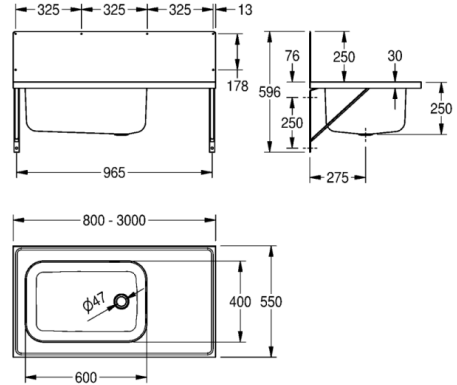

Kalla-allastaso 1700

SARJA: ANIMA | KALLA-ALLASTASO 17 | 203.0499.164

Kodinhoitoaltaat | Kodinhoitoaltaat

Suunniteltu erityisesti siivouskomeroihin, kodinhoitiloihin ja vastaaviin, joissa tarvitaan altaan vieressä käytännöllistä laskutilaa. Symmetrinen malli. Saatavana eri pituuksilla 800-3000 mm. Varusteet: ylijuuksupohjventtiili, vesilukko, tulppa, ketju, kannakkeet ja taustalevy. Altaan syvyys 250 mm Tason koko 1700 x 550 mm.

Tekniset tiedot

Altaan korkeus	250.00 mm
Altaan syvyys	400.00 mm
Altaan pituus	600.00 mm
Materiaalin vahvuus	0.80 mm
Kokonaissyvyys	550.00 mm
Kokonaiskorkeus	596.00 mm
Kokonaisleveys	1,700.00 mm
Pohjventtiilin ulkonema	275.00 mm
Materiaali	Ruostumaton teräs
Rst teräslaji	1.4301 Kromi-Nikkeli teräs V2A
Hanataso	Ei
Pohjventtiilin paikka	Keskellä oikealla
Altaan pinta	Satiinipintainen
Altaan muoto	Suorakulma
Ylijuuksu	Kyllä
Takanosto	Ei
Tausta levy	kyllä
Pinnan viimeistely	Satiinipintainen
Hananreikien lukumäärä	0.00000
sisältää pohjventtiilin	Kyllä
Pohjventtiilin koko	DN 40
LVI	5923649
Tuotenumero	203.0499.164