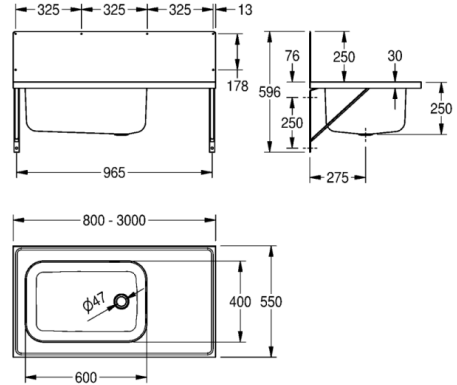

Kalla-allastaso 1600

SARJA: ANIMA | KALLA-ALLASTASO 16 | 203.0499.163

Kodinhoitoaltaat | Kodinhoitoaltaat

Suunniteltu erityisesti siivouskomeroihin, kodinhoitiloihin ja vastaaviin, joissa tarvitaan altaan vieressä käytännöllistä laskutilaa. Symmetrinen malli. Saatavana eri pituuksilla 800-3000 mm. Varusteet: ylijuuksupohjventtiili, vesilukko, tulppa, ketju, kannakkeet ja taustalevy. Altaan syvyys 250 mm Tason koko 1600 x 550 mm.

Tekniset tiedot

Altaan korkeus	250.00 mm
Altaan syvyys	400.00 mm
Altaan pituus	600.00 mm
Materiaalin vahvuus	0.80 mm
Kokonaissyvyys	550.00 mm
Kokonaiskorkeus	596.00 mm
Kokonaisleveys	1,600.00 mm
Pohjaventtiilin ulkonema	275.00 mm
Materiaali	Ruostumaton teräs
Rst teräslaji	1.4301 Kromi-Nikkeli teräs V2A
Hanataso	Ei
Pohjaventtiilin paikka	Keskellä oikealla
Altaan pinta	Satiinipintainen
Altaan muoto	Suorakulma
Ylijuuksu	Kyllä
Takanosto	Ei
Tausta levy	kyllä
Pinnan viimeistely	Satiinipintainen
Hananreikien lukumäärä	0.00000
sisältää pohjaventtiilin	Kyllä
Pohjaventtiilin koko	DN 40
LVI	5923648
Tuotenumero	203.0499.163