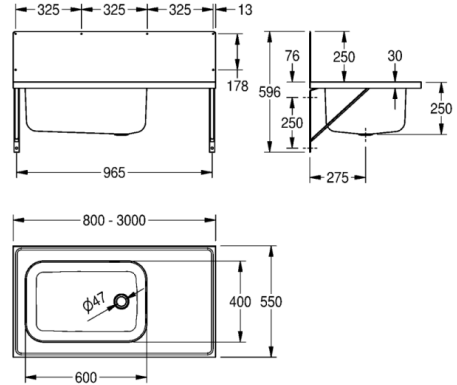

Kalla-allastaso 1500

SARJA: ANIMA | KALLA-ALLASTASO 15 | 203.0499.162

Kodinhoitoaltaat | Kodinhoitoaltaat

Suunniteltu erityisesti siivouskomeroihin, kodinhoitiloihin ja vastaaviin, joissa tarvitaan altaan vieressä käytännöllistä laskutilaa. Symmetrinen malli. Saatavana eri pituuksilla 800-3000 mm. Varusteet: ylijuuksupohjaventtiili, vesilukko, tulppa, ketju, kannakkeet ja taustalevy. Altaan syvyys 250 mm Tason koko 1500 x 550 mm.

Tekniset tiedot

Altaan korkeus	250.00 mm
Altaan syvyys	400.00 mm
Altaan pituus	600.00 mm
Materiaalin vahvuus	0.80 mm
Kokonaissyvyys	550.00 mm
Kokonaiskorkeus	596.00 mm
Kokonaisleveys	1,500.00 mm
Pohjaventtiilin ulkonema	275.00 mm
Materiaali	Ruostumaton teräs
Rst teräslaji	1.4301 Kromi-Nikkeli teräs V2A
Hanataso	Ei
Pohjaventtiilin paikka	Keskellä oikealla
Altaan pinta	Satiinipintainen
Altaan muoto	Suorakulma
Ylijuuksu	Kyllä
Takanosto	Ei
Tausta levy	kyllä
Pinnan viimeistely	Satiinipintainen
Hananreikien lukumäärä	0.00000
sisältää pohjaventtiilin	Kyllä
Pohjaventtiilin koko	DN 40
LVI	5923647
Tuotenumero	203.0499.162