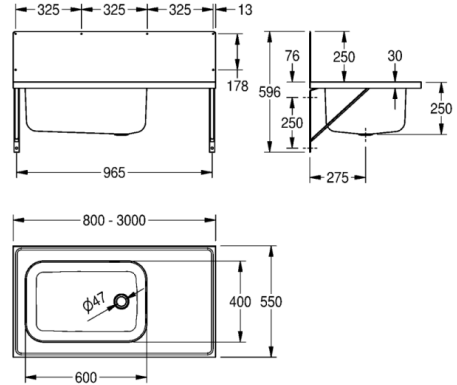

# Kalla-allastaso 1400

SARJA: ANIMA | KALLA-ALLASTASO 14 | 203.0499.161

Kodinhoitoaltaat | Kodinhoitoaltaat

Suunniteltu erityisesti siivouskomeroihin, kodinhoitiloihin ja vastaaviin, joissa tarvitaan altaan vieressä käytännöllistä laskutilaa. Symmetrinen malli. Saatavana eri pituuksilla 800-3000 mm. Varusteet: ylijuuksupohjventtiili, vesilukko, tulppa, ketju, kannakkeet ja taustalevy. Altaan syvyys 250 mm Tason koko 1400 x 550 mm.

## Tekniset tiedot

Altaan korkeus	250.00 mm
Altaan syvyys	400.00 mm
Altaan pituus	600.00 mm
Materiaalin vahvuus	0.80 mm
Kokonaissyvyys	550.00 mm
Kokonaiskorkeus	596.00 mm
Kokonaisleveys	1,400.00 mm
Pohjaventtiilin ulkonema	275.00 mm
Materiaali	Ruostumaton teräs
Rst teräslaji	1.4301 Kromi-Nikkeli teräs V2A
Hanataso	Ei
Pohjaventtiilin paikka	Keskellä oikealla
Altaan pinta	Satiinipintainen
Altaan muoto	Suorakulma
Ylijuuksu	Kyllä
Takanosto	Ei
Tausta levy	kyllä
Pinnan viimeistely	Satiinipintainen
Hananreikien lukumäärä	0.00000
sisältää pohjaventtiilin	Kyllä
Pohjaventtiilin koko	DN 40
LVI	5923646
Tuotenumero	203.0499.161