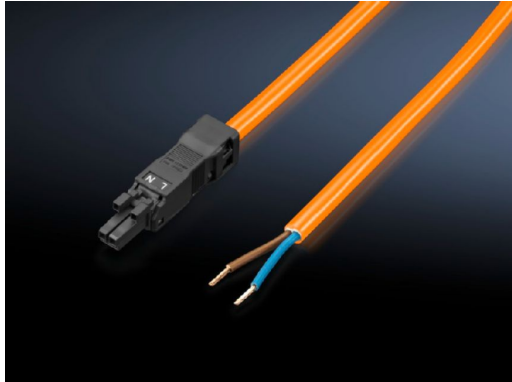

Rittal – The System.

Faster – better – everywhere.

Liitântäkaapeli – SZ 2500.520

päivämäärä : 7.4.2022

ENCLOSURES

POWER DISTRIBUTION

CLIMATE CONTROL

IT INFRASTRUCTURE

SOFTWARE & SERVICES

FRIEDHELM LOH GROUP

Liitântäkaapeli – SZ 2500.520

Luotu: 07.04.2022 päälle www.rittal.com/fi-fi

Tuotekuvaus

Rakenne: Syöttö, 2-napainen (liittimellä, ilman pistoketta)

Kuvaus: LED-järjestelmävalojen nopeaan ja helppoon asentamiseen.

Väri: Oranssi

Normit: Verkkoliitântäjohtimet: AVLV2
Verkkoliitântännän pistokeliitin ECBT2

Tuotekuvaus

Mitat: Pituus: 3000 mm

Nimelliskäyttöjännite: 100 V - 240 V, 1~, 60 Hz

Pakkausyksikkö: 1 kpl

Paino/VE: 0,27 kg

**Kuparimäärä
(kg/kappale):** 0

EAN: 4028177921207

Tullitariffinimike: 85444290

ETIM 7.0: EC001576

ETIM 6.0: EC001576

eCl@ss 8.0/8.1: 27060402

eCl@ss 6.0/6.1: 27119116

Tuotekuvaus: SZ Connection cable, for power supply, 2-pole, 100-240 V, L: 3000 mm, UL