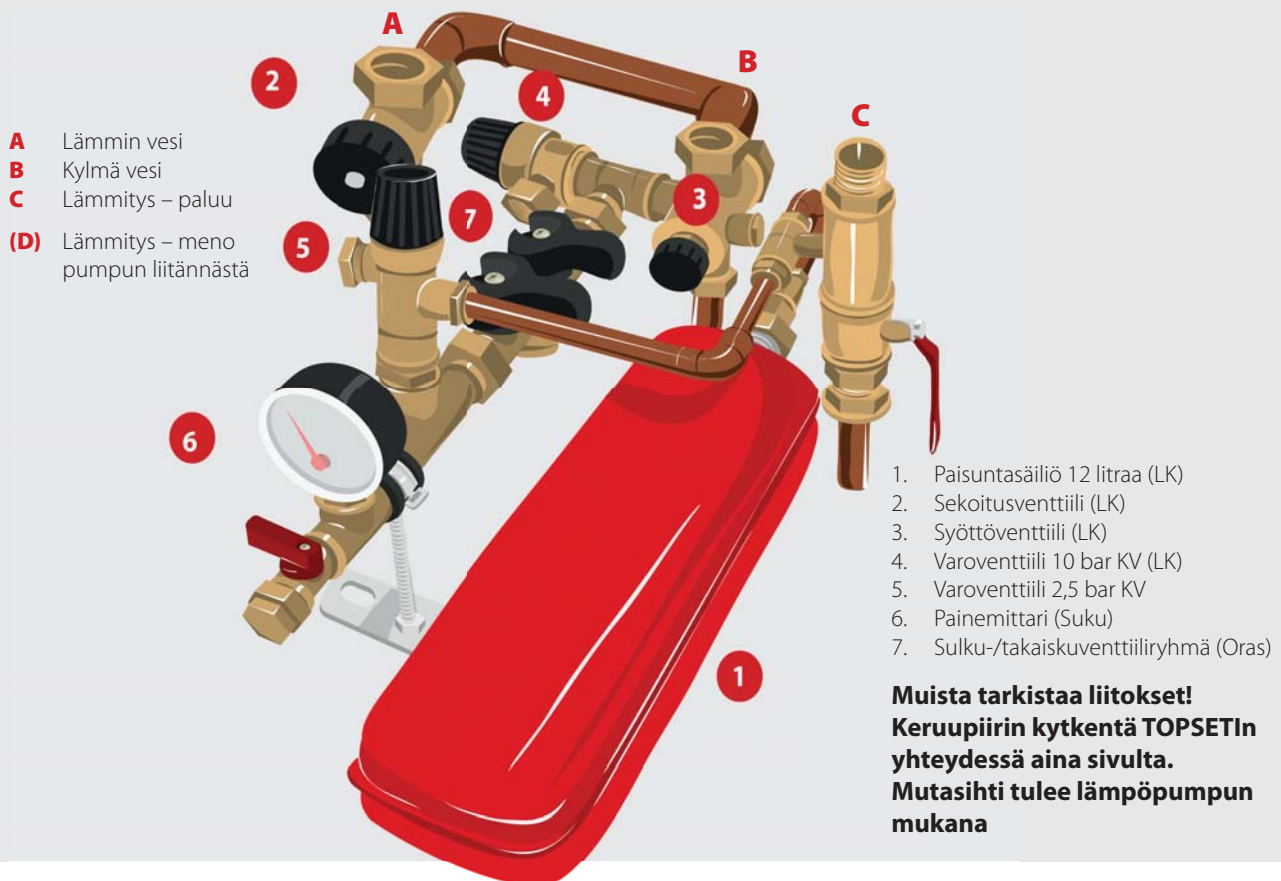

# TOP SET

*valmis asennussarja  
lämmitykselle ja käyttövedelle*

- A** Lämmin vesi  
**B** Kylmä vesi  
**C** Lämmitys – paluu  
**(D)** Lämmitys – meno  
pumpun liitännästä

1. Paisuntasäiliö 12 litraa (LK)
2. Sekoitusventtiili (LK)
3. Syöttöventtiili (LK)
4. Varoventtiili 10 bar KV (LK)
5. Varoventtiili 2,5 bar KV
6. Painemittari (Suku)
7. Sulku-/takaiskuventtiiliryhmä (Oras)

**Muista tarkistaa liitokset!**  
**Kerupiirin kytkentä TOPSETin**  
**yhteydessä aina sivulta.**  
**Mutasihti tulee lämpöpumpun**  
**mukana**

**TOP SET** on valmiiksi kasattu asennussarja lämmönjako- ja käyttövesiasennuksia varten. Helpokäyttöinen ja näppärä TOP SET lyhentää asennusaikaa ja asentajalla on aina kaikki tarvittavat osat mukana.