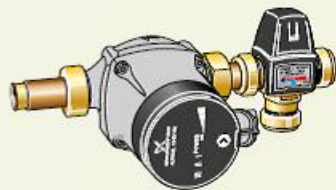

## Aurinkokeräinpaketin pääosat ovat:

NIBE Aurinkokeräimet  
NIBE Solar FP215 P / PL  
Tuotenro 057001 (P)  
Tuotenro 057002 (PL)  
(2 – 3 kpl)

NIBE Varajasäiliö  
aurinkokierukalla  
UKVS 230  
Tuotenro 080320  
(1 kpl)

NIBE Aurinkopumppuasema  
SPS10  
Tuotenro 057027  
(1 kpl)

NIBE Releyksikkö  
SRB22  
Tuotenro 067109  
(1 kpl)

NIBE Aurinko-ohjausyksikkö  
SCU10  
Tuotenro 518467  
(1 kpl)

NIBE Täyttöyksikkö  
MCU10  
Tuotenro 067128  
(1 kpl)