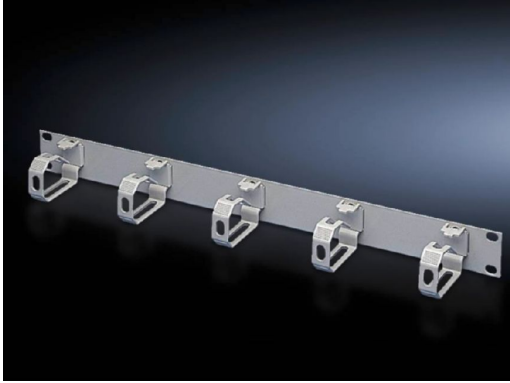

## Tuotekuvaus

<b>Kuvaus:</b>	KytKentäpaneelin vaakasuoraan ohjaukseen vaakasuunnassa 5 ohjaussangan avulla.
<b>Materiaali:</b>	Paneeli: Teräslevy Sanka: Muovia, UL 94-V0 Sanka: Polyamidi
<b>Väri:</b>	RAL 7035
<b>Toimitus:</b>	Ohjauspaneeli Kaapelinohjaussangat (toimitetaan irrallaan)
<b>Ohje:</b>	Ilmoitetut mitat ovat ulkomittoja.