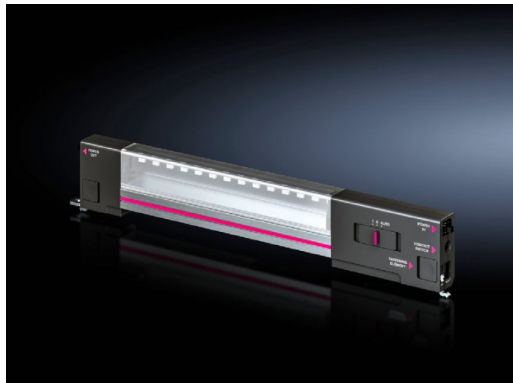

Rittal – The System.

Faster – better – everywhere.

Järjestelmävalaisin LED – SZ 2500.110

päivämäärä : 1.4.2022

ENCLOSURES

POWER DISTRIBUTION

CLIMATE CONTROL

IT INFRASTRUCTURE

SOFTWARE & SERVICES

FRIEDHELM LOH GROUP

Järjestelmävalaisin LED – SZ 2500.110

Luotu: 01.04.2022 päälle www.rittal.com/fi-fi

Tuotekuvaus

Rakenne:	ilman pistorasiaa
Hyödyt:	Ihanteellinen valaistus koko kytkentäkaapissa Valittavissa klipsi-, ruuvi- tai magneettikiinnitys Sopiva varustus kaikkiin käyttötarkoituksiin
Varustus:	ilman pistorasiaa
Materiaali:	Valaisimen runko: suulakepuristettu alumiini Valaisimen kupu: Polykarbonaatti (halogeeniton) Valaisimen päät: PC-ABS (halogeeniton)
Väri:	Kotelo: RAL 7016
Kotelointiluokka IP IEC 60 529:n mukaan:	IP 20
Toimitus:	Sis. Kiinnitysruuvit
Ohje:	Liitântätarvikkeet tilattava erikseen

Tuotekuvaus

Mitat:	Leveys: 337 mm Korkeus: 55 mm Syvyys: 23 mm
Nimelliskäyttöjännite:	100 V - 240 V, 1~, 50 Hz/60 Hz
Asennusmahdollisuudet:	Asennettaessa AX-kytkentäkaappeihin tarvitaan AX-kisko sisärakenteita varten ja

asennuskiinnitin
Suoraan kaappiprofiiliin, jossa on 25 mm:n rasterijako

Käyttölämpötila:	Käyttö (ympäristö): -20 °C...+55 °C
Nimellisteho:	7 W
Valovirta:	600 lm
Valon väri:	4 000 K (neutraali valkoinen)
Suojausluokka:	II (suojaeristetty)
Liitäntämahdollisuudet:	Virransyöttö, 2-vaiheinen Läp johdotus, 2-vaiheinen Ovikytkin
Valaisimen asennustapa:	Ruuvikiinnitys Klipsikiinnitys Magneettikiinnitys (lisävaruste)
Pakkausyksikkö:	1 kpl
Paino/VE:	0,35 kg
Kuparimäärä (kg/kappale):	0
EAN:	4028177806948
Tullitariffinimike:	94054099
ETIM 7.0:	EC000321
ETIM 6.0:	EC000321
eCl@ss 8.0/8.1:	27189241
eCl@ss 6.0/6.1:	27189241
Tuotekuvaus:	SZ System Light LED, 600 Lumen, L: 337 mm, 100-240 V
Hyväksynnät	
Hyväksynnät:	CCC ENEC
Sertifikaatit:	EAC