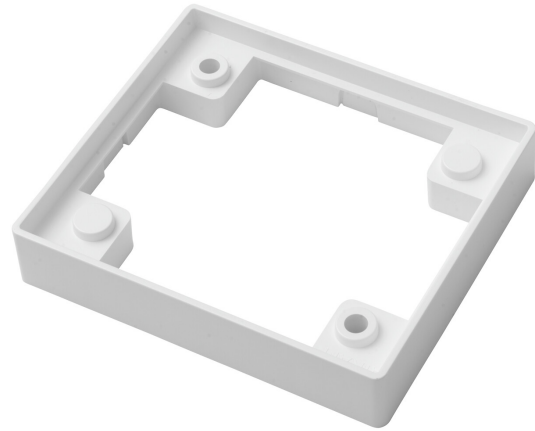

Asennuskehys WH

Sirolla ja lähes huomaamattomalla asennuskehyksellä Brick Double on helppo asentaa kohteisiin, joissa on pintakaapelointi. Kehyksessä on murtoaihio jokaisella sivulla.

Brick Double asennuskehys pintakaapeloituihin kohteisiin, valkoinen. Kehyksen jokaisella sivulla murtoaihio.

Asennuskehys WH

SNRO	KOODI	KG	TUOTESARJA
4546526	A5BR11	0.03	Brick Double

STUL-TAKUU

Asennuskehys WH
EC002557

Asennus

Rakenne

Väri	Valkoinen
Materiaali	muovi
Lisävarusteen/varaosan tyyppi	Asennuskehys
Läpinäkyvä	Ei
Varaosa	Ei
Lisätarvike	Kyllä

Himmennys ja ohjaus

Valotekniset tiedot

Elinikä ja suorituskyky

Mitat

Pituus (mm)	20
Leveys (mm)	108
Korkeus (mm)	94

Sähkötekniset tiedot