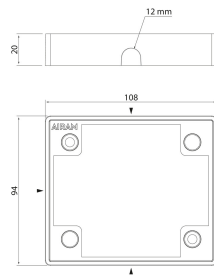

Asennuskehys WH

Sirolla ja lähes huomaamattomalla asennuskehyksellä Brick Double on helppo asentaa kohteisiin, joissa on pintakaapelointi. Kehyksessä on murtoaihio jokaisella sivulla.

Brick Double asennuskehys pintakaapeloituihin kohteisiin, valkoinen. Kehyksen jokaisella sivulla murtoaihio.

Asennuskehys WH

SNRO	KOODI	KG	TUOTESARJA
4546526	A5BR11	0.03	Brick Double

STUL-TAKUU

Asennuskehys WH
EC002557

Asennus

Rakenne

Väri	Valkoinen
Materiaali	muovi
Lisävarusteen/varaosan tyyppi	Asennuskehys
Läpinäkyvä	Ei
Varaosa	Ei
Lisätarvike	Kyllä

Himmennys ja ohjaus

Valotekniset tiedot

Elinikä ja suorituskyky

Mitat

Pituus (mm)	20
Leveys (mm)	108
Korkeus (mm)	94

Sähkötekniset tiedot