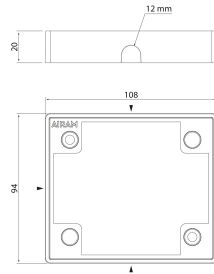

Asennuskehys GR

SNRO	KOODI	KG	TUOTESARJA
4546527	A5BRIJ	0.03	Brick Double

STUL-TAKUU