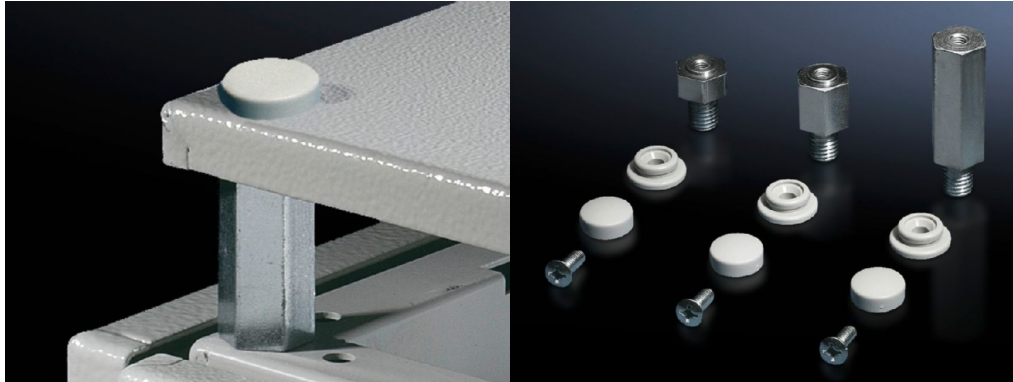

SOFTWARE & SERVICES

FRIEDHELM LOH GROUP

Korotuspala kattolevylle – SZ 2423.000

Luotu: 03.03.2022 päälle www.rittal.com/fi-fi

Tuotekuvaus

Kuvaus: Katon korottamiseen ilmanvaihtoa varten, kolme eri korkeutta.

Materiaali: Kuusikulmainen profiiliteräs

Pintakäsittely: Sinkitty

Asennusohje: Ei sovellu nostamiseen nosturilla

Toimitus: Sis. kiinnitystarvikkeet

Tuotekuvaus

Sopii: Kaappityyppi: VX
Kaappityyppi: TS

Mitat: Korkeus: 20 mm