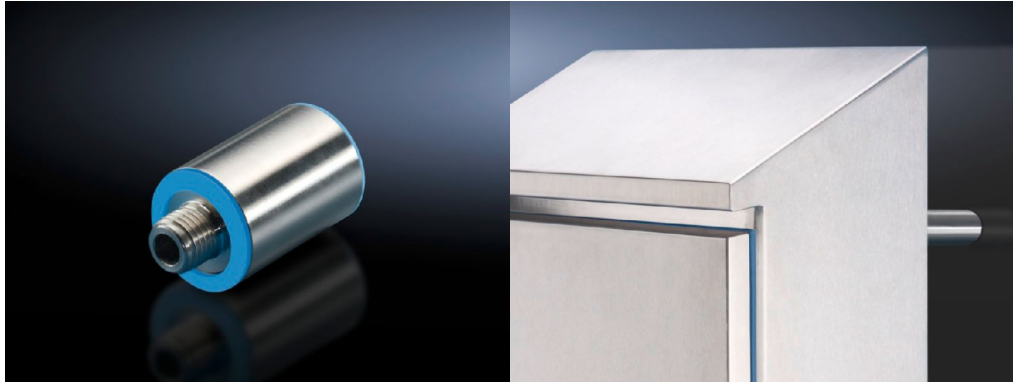

SOFTWARE & SERVICES

FRIEDHELM LOH GROUP

HD-seinäkiinnike – HD 4000.100

Luotu: 03.03.2022 päälle www.rittal.com/fi-fi

Discontinued article.

Tuotekuvaus

Hyödyt:	Jättää tilaa puhdistusta varten myös kaapin taakse. Lyhyempi asennusaika, koska tiiviste on seinäkiinnikkeessä kiinni. Parempi hygieniavarmuus kontrolloimattoman tyhjän tilan tai kaapin ja seinän välisen raon jäädessä pois.
Toimintotapa:	Asennetaan seinään joko kaapin sisäpuolelta kiinnitysreiän (maks. M8) kautta tai takaa integroidun M10-kierteen avulla
Materiaali:	Ruostumaton teräs 1.4301 (AISI 304)
Toimitus:	Sis. kiinnitystarvikkeet ja tiivisteet
Ohje:	Riittävän vakaaseen seinäasennukseen tarvitaan kotelon koosta riippuen jopa neljä seinäetäisyyspidikettä
Pohjamateriaali:	Ruostumaton teräs

Tuotekuvaus: HD-seinäkiinnike 50mm, 1.4301
