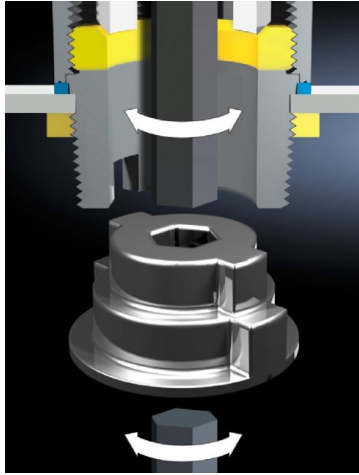

SOFTWARE & SERVICES

FRIEDHELM LOH GROUP

Asennustyökalu läpivientiholkeille HD – HD 2410.290

Luotu: 03.03.2022 päälle www.rittal.com/fi-fi

Tuotekuvaus

Kuvaus: HD-läpivientiholkkien kiinnittämiseen sisäkierteeseen tai vastamuttereilla. Voidaan kiinnittää kuusiokoloavaimella joko sisä- tai ulkokautta.