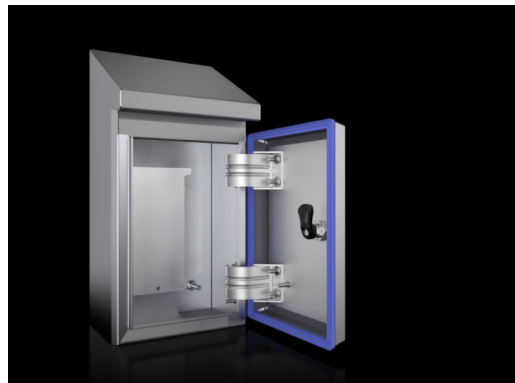

Rittal – The System.

Faster – better – everywhere.

► Hygienic Design Kompakti HD- kytkentäkaappi, yksiovinen – HD 1302.600

päivämäärä : 3.3.2022

ENCLOSURES

POWER DISTRIBUTION

CLIMATE CONTROL

IT INFRASTRUCTURE

SOFTWARE & SERVICES

FRIEDHELM LOH GROUP

Hygienic Design Kompakti HD-kytkentäkaappi, yksiovinen – HD 1302.600

Luotu: 03.03.2022 päälle www.rittal.com/fi-fi

Tuotekuvaus

Rakenne: Katon kallistus 30° eteen

Materiaali: Kotelo ja ovi: Ruostumaton teräs 1.4301 (AISI 304)
Asennuslevy: Teräslevy
Lukkopesä HD: Ruostumaton teräs 1.4404 (AISI 316L)
Tiiviste: Silikoni, FDA-spesifikaation 21 CFR 177.2600 mukainen

Pohjamateriaali: Ruostumaton teräs

Tuotekuvaus

Mitat: Leveys: 220 mm
Korkeus (edessä): 350 mm
Korkeus takana: 437 mm
Syvyys: 155 mm

Asennuslevy: Leveys: 160 mm
Korkeus: 275 mm

Oven avautumiskulma: 125°

Salpalukkojen määrä: 1