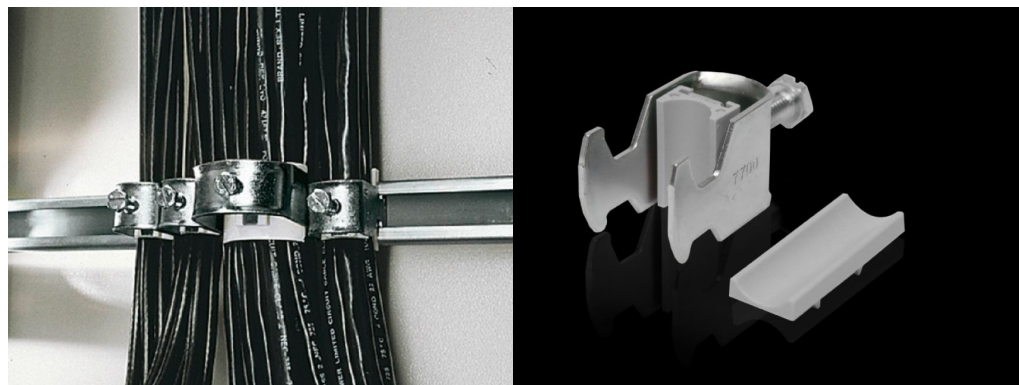

Rittal – The System.

Faster – better – everywhere.

► Kaarikiinnike C- profiilikiskolle, yhdistelmäiskolle – DK 7077.000

päivämäärä : 3.3.2022

ENCLOSURES

POWER DISTRIBUTION

CLIMATE CONTROL

IT INFRASTRUCTURE

SOFTWARE & SERVICES

FRIEDHELM LOH GROUP

Kaarikiinnike C-profiilikiskolle, yhdistelmäkiiskolle – DK 7077.000

Luotu: 03.03.2022 päälle www.rittal.com/fi-fi

Tuotekuvaus

Kuvaus: Kaapelien kiinnittämiseen C-profiilikiskoon.

Materiaali: Teräslevy

Pintakäsittely: Sinkitty

Toimitus: Sis. muovisen vastakappaleen

Tuotekuvaus

Min. kaapelihalkaisija: 6 mm

Maks. kaapelihalkaisija: 14 mm

Pakkausyksikkö: 25 kpl

Paino/VE: 0,88 kg