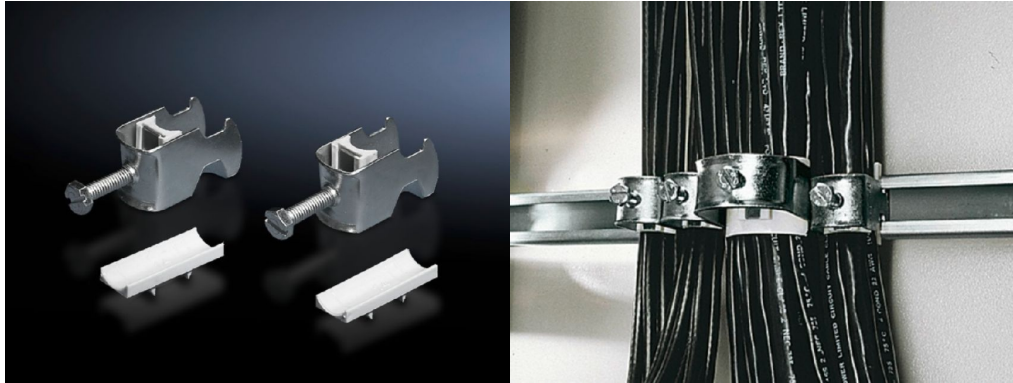

SOFTWARE & SERVICES

FRIEDHELM LOH GROUP

Kaarikiinnike C-profiilikiskolle, yhdistelmäkiiskolle – DK 7099.000

Luotu: 03.03.2022 päälle www.rittal.com/fi-fi

Tuotekuvaus

Kuvaus: Kaapelien kiinnittämiseen C-profiilikiskoon.

Materiaali: Teräslevy

Pintakäsittely: Sinkitty

Toimitus: Sis. muovisen vastakappaleen

Tuotekuvaus

Min. kaapelihalkaisija: 56 mm

Maks. kaapelihalkaisija: 64 mm

Pakkausyksikkö: 25 kpl

Paino/VE: 3,45 kg