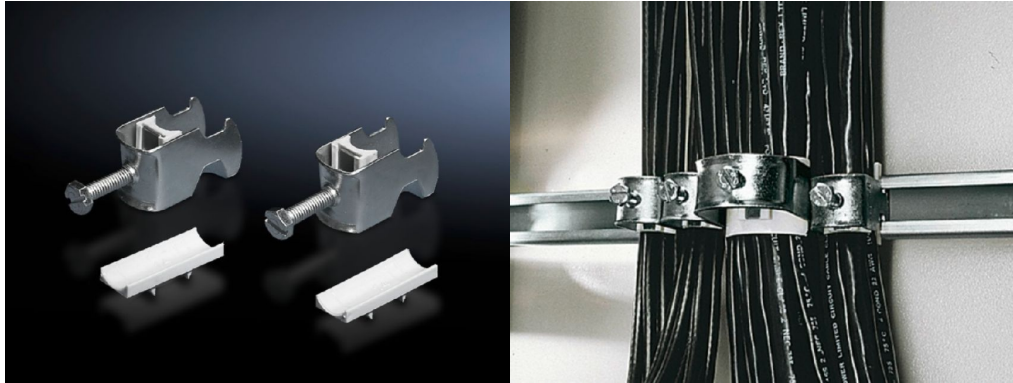

## Tuotekuvaus

**Kuvaus:** Kaapelien kiinnittämiseen C-profiilikiskoon.

**Materiaali:** Teräslevy

**Pintakäsittely:** Sinkitty

**Toimitus:** Sis. muovisen vastakappaleen