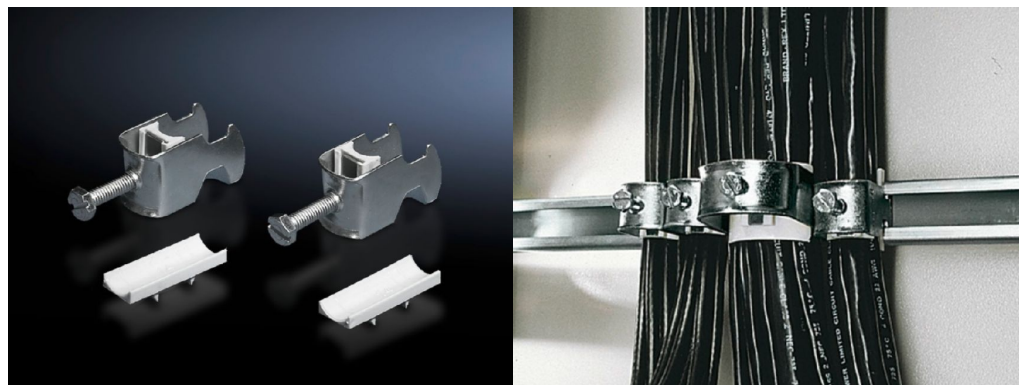

Rittal – The System.

Faster – better – everywhere.

► Kaarikiinnike C- profiilikiskolle, yhdistelmäiskolle – DK 7097.340

päivämäärä : 3.3.2022

ENCLOSURES

POWER DISTRIBUTION

CLIMATE CONTROL

IT INFRASTRUCTURE

SOFTWARE & SERVICES

FRIEDHELM LOH GROUP

Kaarikiinnike C-profiilikiskolle, yhdistelmäkiiskolle – DK 7097.340

Luotu: 03.03.2022 päälle www.rittal.com/fi-fi

Tuotekuvaus

Kuvaus: Kaapelien kiinnittämiseen C-profiilikiskoon.

Materiaali: Teräslevy

Pintakäsittely: Sinkitty

Toimitus: Sis. muovisen vastakappaleen

Tuotekuvaus

Min. kaapelihalkaisija: 34 mm

Maks. kaapelihalkaisija: 38 mm

Pakkausyksikkö: 25 kpl

Paino/VE: 1,65 kg