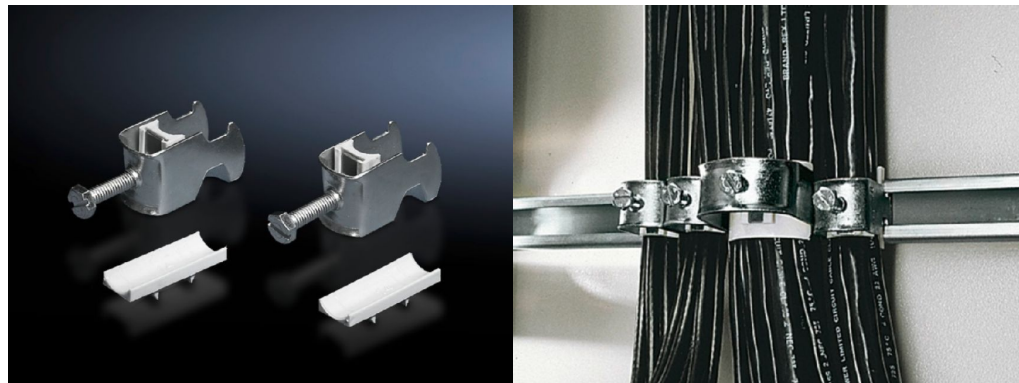

Rittal – The System.

Faster – better – everywhere.

► Kaarikiinnike C- profiilikiskolle, yhdistelmäiskolle – DK 7097.260

päivämäärä : 3.3.2022

ENCLOSURES

POWER DISTRIBUTION

CLIMATE CONTROL

IT INFRASTRUCTURE

SOFTWARE & SERVICES

FRIEDHELM LOH GROUP

Kaarikiinnike C-profiilikiskolle, yhdistelmäkiiskolle – DK 7097.260

Luotu: 03.03.2022 päälle www.rittal.com/fi-fi

Tuotekuvaus

Kuvaus: Kaapelien kiinnittämiseen C-profiilikiskoon.

Materiaali: Teräslevy

Pintakäsittely: Sinkitty

Toimitus: Sis. muovisen vastakappaleen

Tuotekuvaus

Min. kaapelihalkaisija: 26 mm

Maks. kaapelihalkaisija: 30 mm

Pakkausyksikkö: 25 kpl

Paino/VE: 1,28 kg